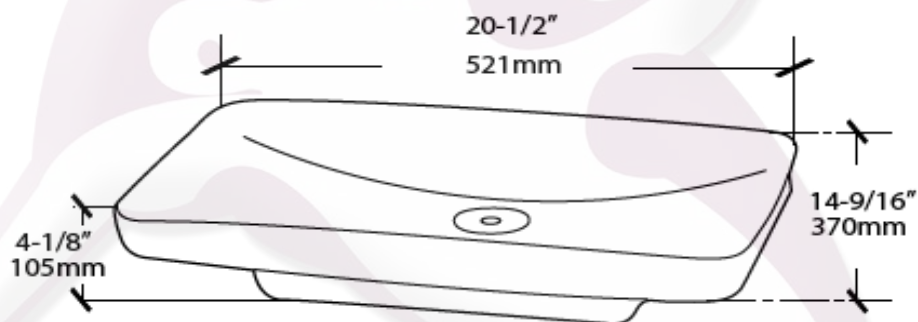

MESSINA - Lavabo de sobreponer

- Sin perforaciones
- Sin rebosadero
- Diseño minimalista

Dimensiones

545 X 283 X 97mm
21-7/16" X 11-1/8" X 3-13/16"

Códigos

- Lavabo 01796

Colores Disponibles: .020 Blanco

Notas:

Accesorios no incluidos
Deben ser ordenados por separado
Lea instructivo antes de instalar

*Consultar sección de accesorios para modelos disponibles

Importante:

Dimensiones nominales, pueden variar dentro un rango de tolerancia.
Estas medidas están sujetas a cambio o cancelación.
No se asume responsabilidad de fichas no vigentes.