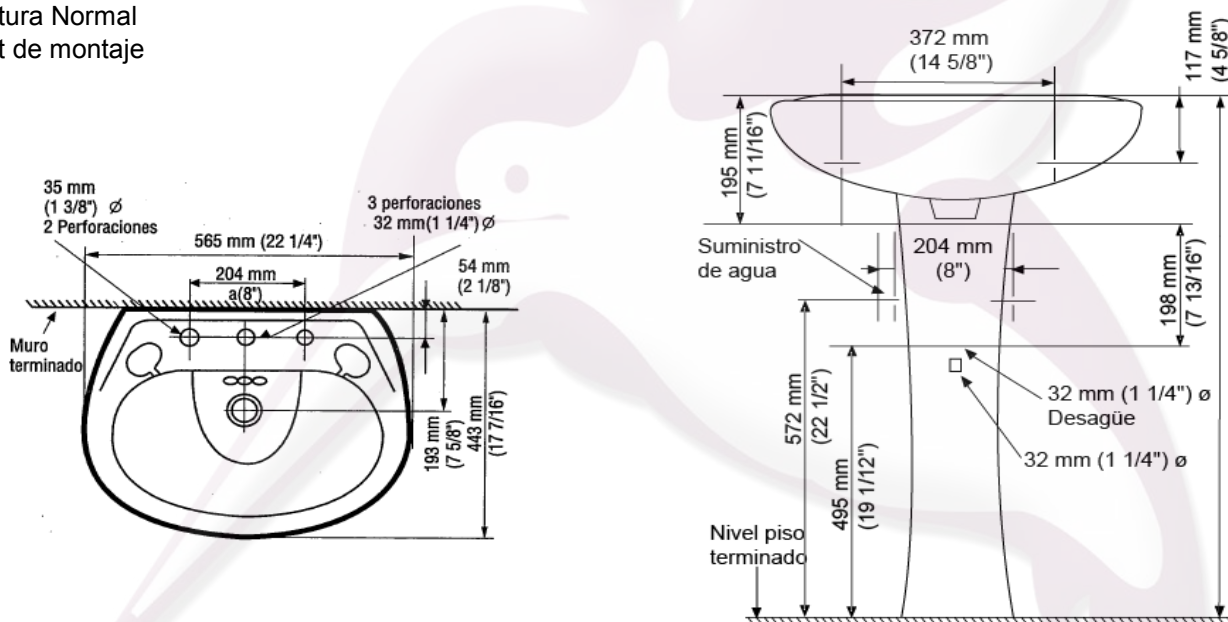

### FIESTA - Lavabo de pedestal

- Disponible con perforaciones de Monomando, 4" y 8"
- Rebosadero posterior
- Altura normal

### Dimensiones

565 X 483 X 888mm  
22-1/4" X 17-7/16" X 34-3/4"

### Códigos

- Lavabo Monomando 01587
- Lavabo 4" 01593
- Lavabo 8" 01638
- Pedestal 01639

Colores Disponibles: .020 Blanco .021 Marfil

- Altura Normal
- Kit de montaje

### Importante:

Dimensiones nominales, pueden variar dentro un rango de tolerancia.  
Estas medidas están sujetas a cambio o cancelación.  
No se asume responsabilidad de fichas no vigentes.