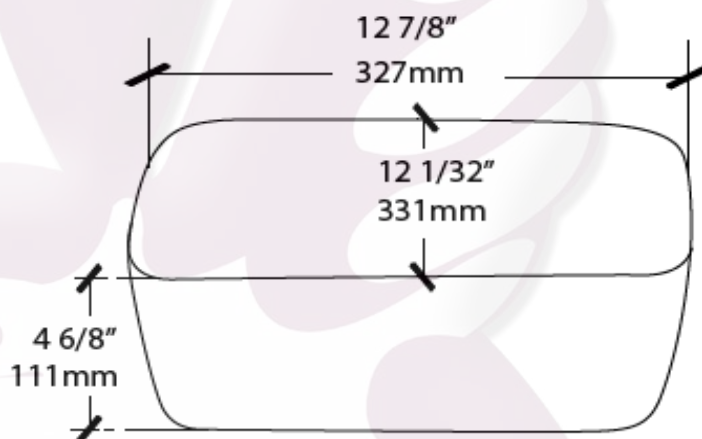

CRETA - Lavabo de sobreponer

- Sin perforaciones
- Sin rebosadero
- Diseño minimalista

Códigos

- Lavabo 01798

Colores Disponibles: .020 Blanco

Notas:

Accesorios no incluidos
Deben ser ordenados por separado
Lea instructivo antes de instalar

*Consultar sección de accesorios para modelos disponibles

Importante:

Dimensiones nominales, pueden variar dentro un rango de tolerancia.
Estas medidas están sujetas a cambio o cancelación.
No se asume responsabilidad de fichas no vigentes.