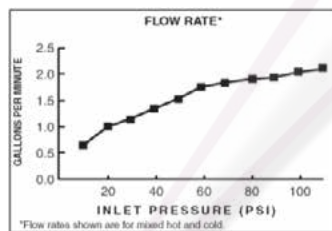

Acabados Disponibles:

.002 Cromo

Notas:

*Certificación Lead Free (Libre de Plomo), como se define en las leyes federales y estatales aplicables en los Estados Unidos de Norteamérica.

Importante:

Lea instructivo antes de instalar
Dimensiones nominales, pueden variar dentro un rango de tolerancia.
Estas medidas están sujetas a cambio o cancelación.
No se asume responsabilidad de fichas no vigentes.