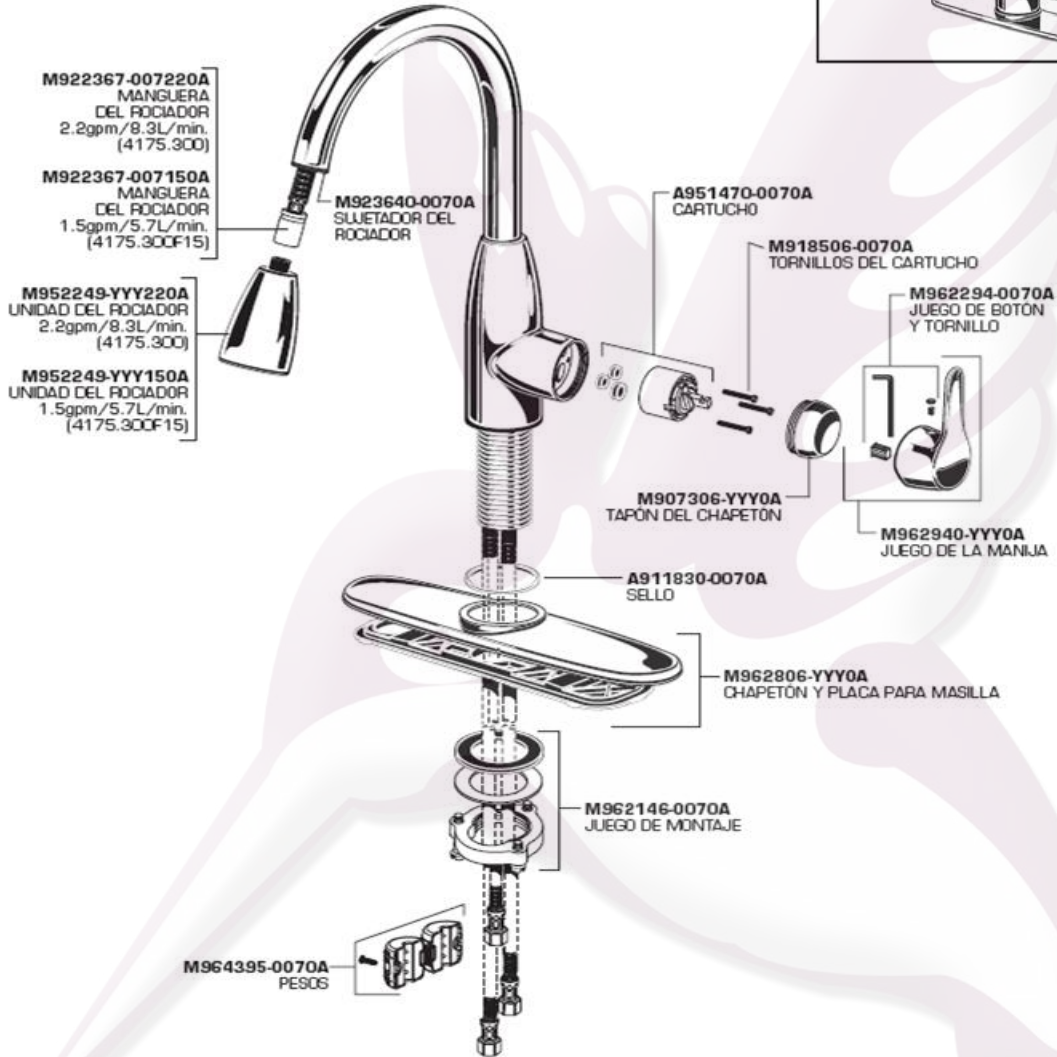

4175300F15MX - Monomando con rociador extraíble Pull-Down COLONY SOFT

- Diseño limpio de líneas suaves
- Rociador extraíble con spray ajustable y salida giratoria
- Maneral con memoria de temperatura sin tener que reajustarlo
- 1.54 gpm/5.6 Lts gasto máximo por minuto

- Garantía limitada de por vida en acabo y funcionamiento

- Lead Free - Libre de Plomo*

Código

- 4175300F15MX

Acabados Disponibles:

.002 Cromo .075 A. Inox.(PVD)

LEAD FREE

Notas:

*Certificación Lead Free (Libre de Plomo), como se define en las leyes federales y estatales aplicables en los Estados Unidos de Norteamérica.

Importante:

Lea instructivo antes de instalar
 Dimensiones nominales, pueden variar dentro un rango de tolerancia.
 Estas medidas están sujetas a cambio o cancelación.
 No se asume responsabilidad de fichas no vigentes.

Reemplace las "YYY" con el código del acabado correspondiente	
Cromo	.002
A. Inox (PVD)	.075

Notas:

*Certificación Lead Free (Libre de Plomo), como se define en las leyes federales y estatales aplicables en los Estados Unidos de Norteamérica.