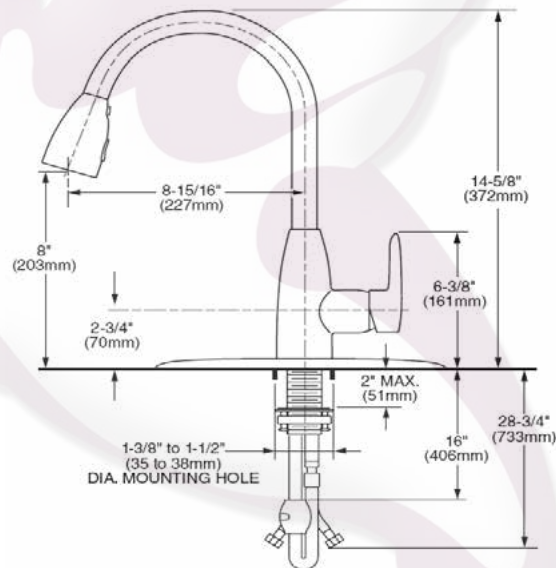

Acabados Disponibles:

.002 Cromo .075 A. Inox.(PVD)

LEAD FREE

Notas:

*Certificación Lead Free (Libre de Plomo), como se define en las leyes federales y estatales aplicables en los Estados Unidos de Norteamérica.

Importante:

Lea instructivo antes de instalar
Dimensiones nominales, pueden variar dentro un rango de tolerancia.
Estas medidas están sujetas a cambio o cancelación.
No se asume responsabilidad de fichas no vigentes.