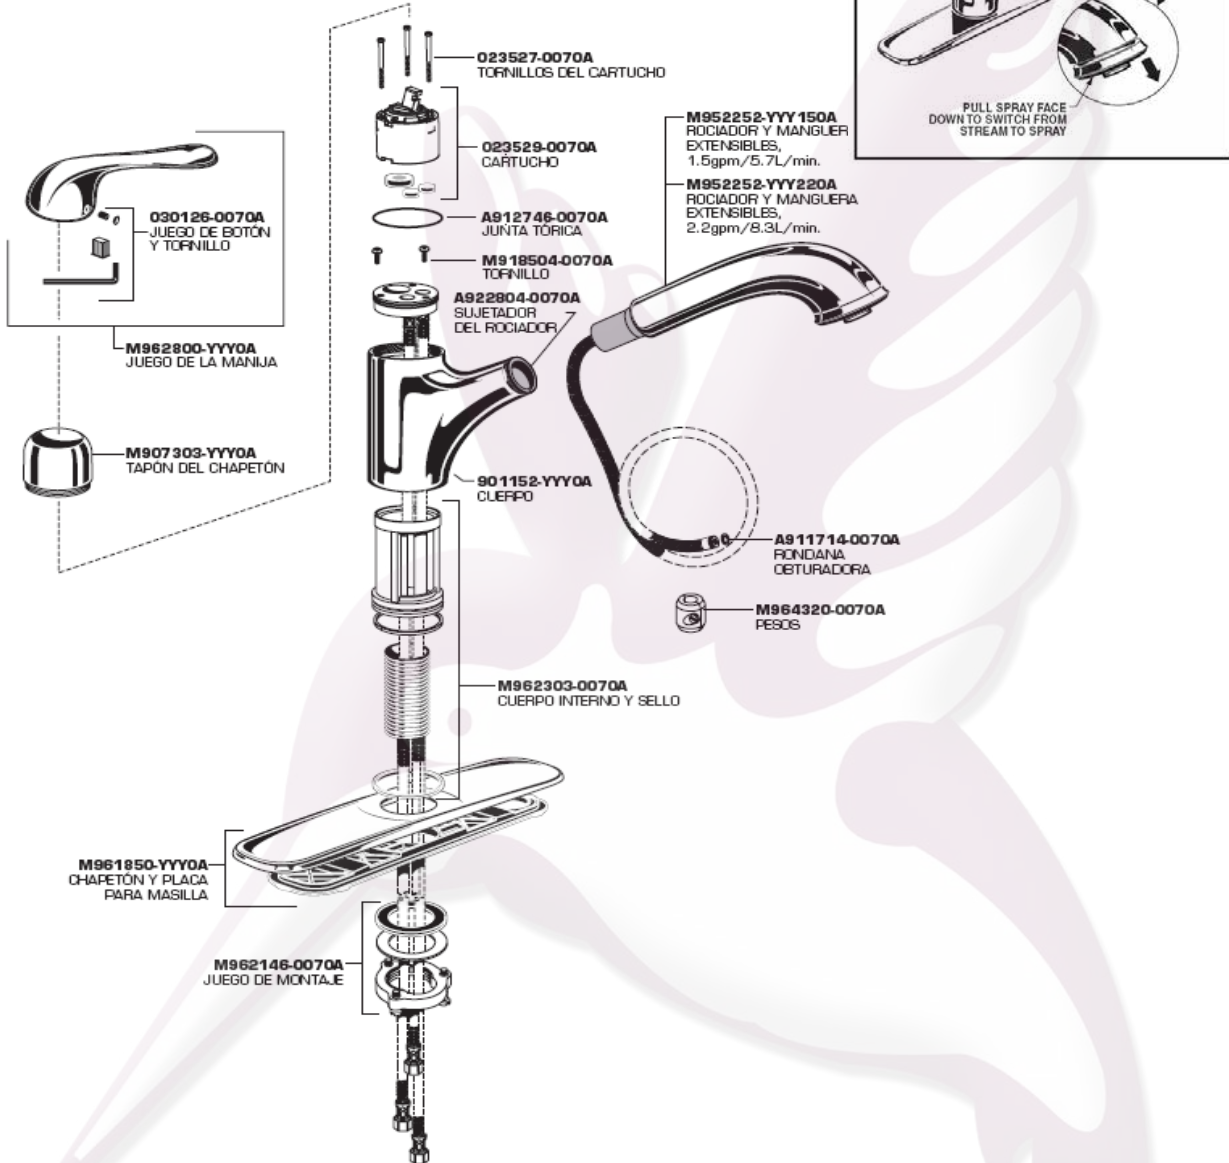

4175100F15MX - Monomando con rociador extraíble y nariz retráctil Pull-Out COLONY SOFT

- Diseño limpio de líneas suaves
- Rociador extraíble con spray ajustable y salida giratoria
- Maneral con memoria de temperatura sin tener que reajustarlo
- Cumple con los requisitos ADA para instalaciones accesibles por personas con capacidades diferentes
- 1.5 gpm/ 5.6 Lts gasto máximo por minuto
- Garantía limitada de por vida en acabo y funcionamiento

- Lead Free - Libre de Plomo*

Código

- 4175100F15MX

Acabados Disponibles:

.002 Cromo .075 A. Inox.(PVD)

Notas:

*Certificación Lead Free (Libre de Plomo), como se define en las leyes federales y estatales aplicables en los Estados Unidos de Norteamérica.

Importante:

Lea instructivo antes de instalar
 Dimensiones nominales, pueden variar dentro un rango de tolerancia.
 Estas medidas están sujetas a cambio o cancelación.
 No se asume responsabilidad de fichas no vigentes.

Reemplace las "YYY" con el código del acabado correspondiente	
Cromo	.002
A. Inox (PVD)	.075

Notas:

*Certificación Lead Free (Libre de Plomo), como se define en las leyes federales y estatales aplicables en los Estados Unidos de Norteamérica.