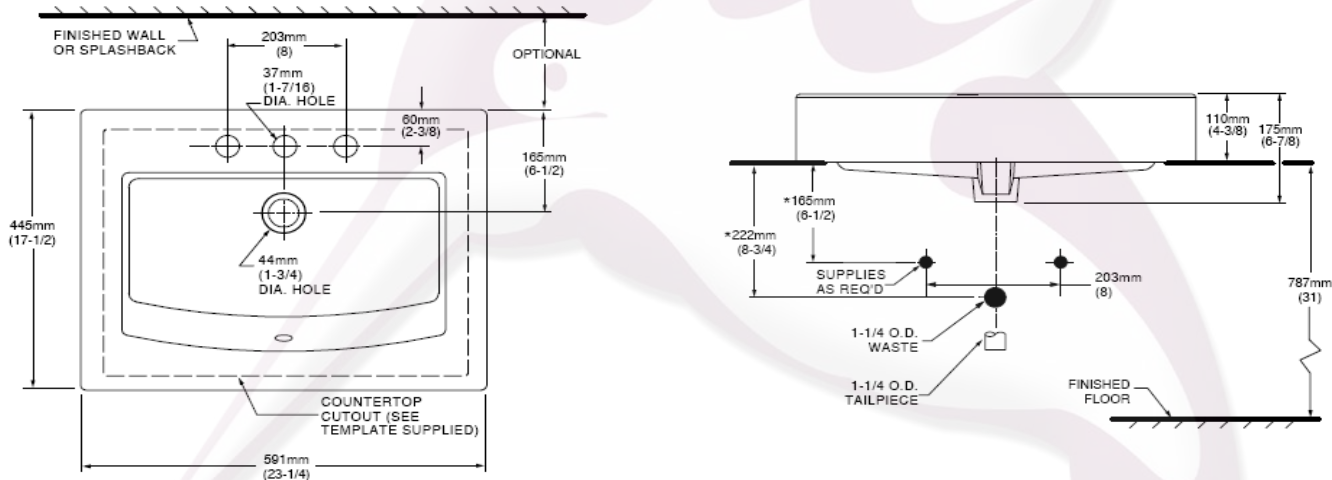

### BOXE - Lavabo de sobreponer

- Disponible con perforaciones de Monomando y 8"
- Rebosadero frontal
- Diseño minimalista

### Dimensiones

500 X 450mm  
19-3/4" X 17-3/4"

### Códigos

- Lavabo Monomando 0504001
- Lavabo 8" 0504008

Color Disponible: .020 Blanco

### Importante:

Dimensiones nominales, pueden variar dentro un rango de tolerancia.  
Estas medidas están sujetas a cambio o cancelación.  
No se asume responsabilidad de fichas no vigentes.