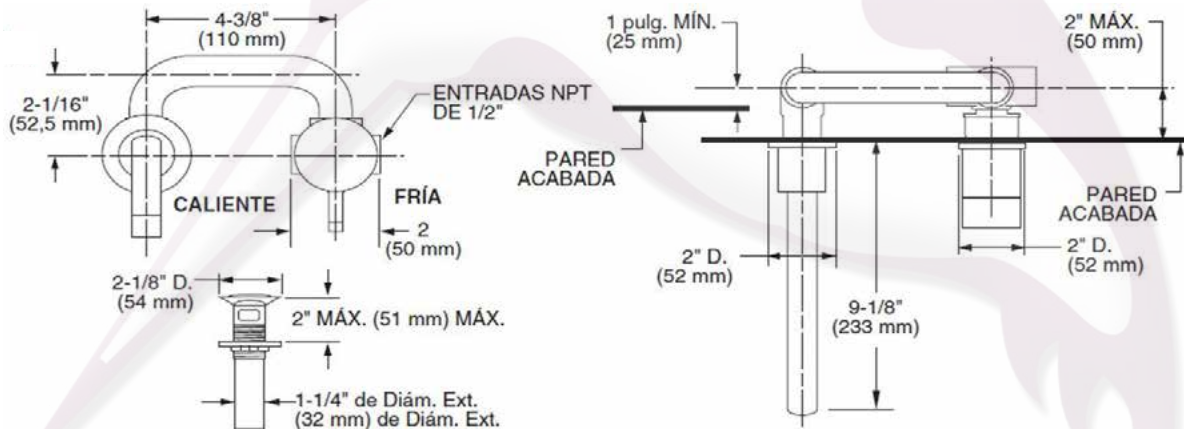

Acabados Disponibles:

.002 Cromo .295 Satín (PVD)

Notas:

*Certificación Lead Free (Libre de Plomo), como se define en las leyes federales y estatales aplicables en los Estados Unidos de Norteamérica.

Importante:

Lea instructivo antes de instalar
Dimensiones nominales, pueden variar dentro un rango de tolerancia.
Estas medidas están sujetas a cambio o cancelación.
No se asume responsabilidad de fichas no vigentes.