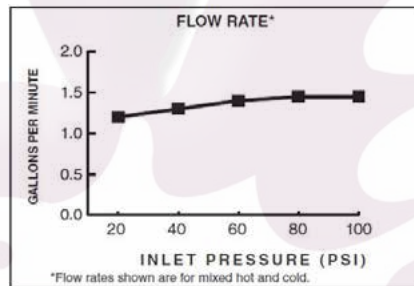

Acabados Disponibles:

.002 Cromo .295 Satín (PVD)

Notas:

*Certificación Lead Free (Libre de Plomo), como se define en las leyes federales y estatales aplicables en los Estados Unidos de Norteamérica.

Importante:

Lea instructivo antes de instalar
Dimensiones nominales, pueden variar dentro un rango de tolerancia.
Estas medidas están sujetas a cambio o cancelación.
No se asume responsabilidad de fichas no vigentes.