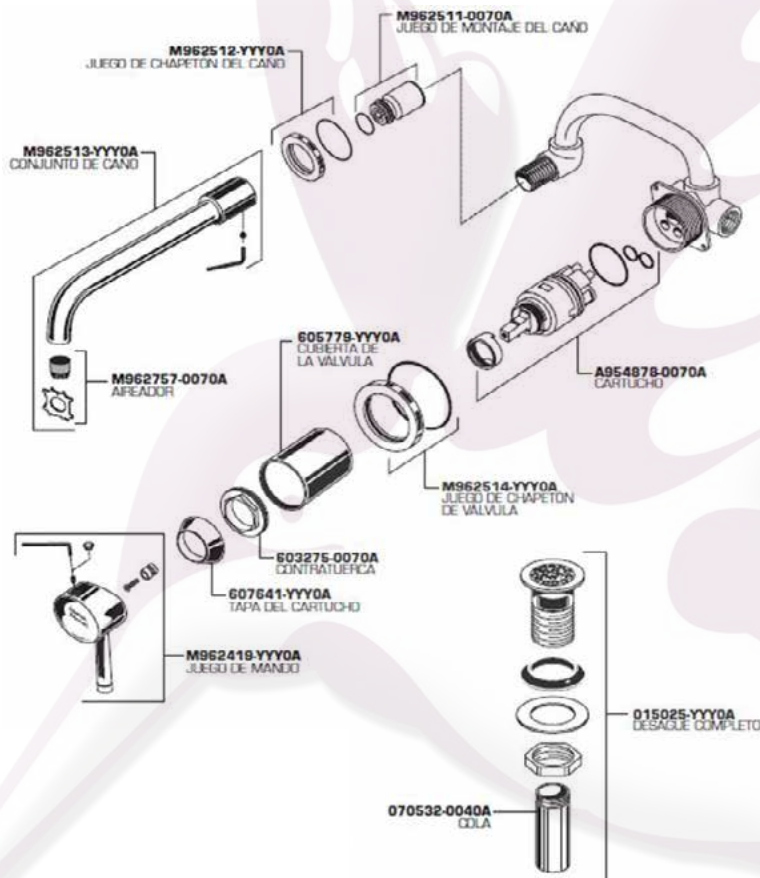

Reemplace las "YYY" con el código del acabado correspondiente

Cromo	.002
Satín (PVD)	.295

Notas:

*Certificación Lead Free (Libre de Plomo), como se define en las leyes federales y estatales aplicables en los Estados Unidos de Norteamérica.

Importante:

Lea instructivo antes de instalar
Dimensiones nominales, pueden variar dentro un rango de tolerancia.
Estas medidas están sujetas a cambio o cancelación.
No se asume responsabilidad de fichas no vigentes.