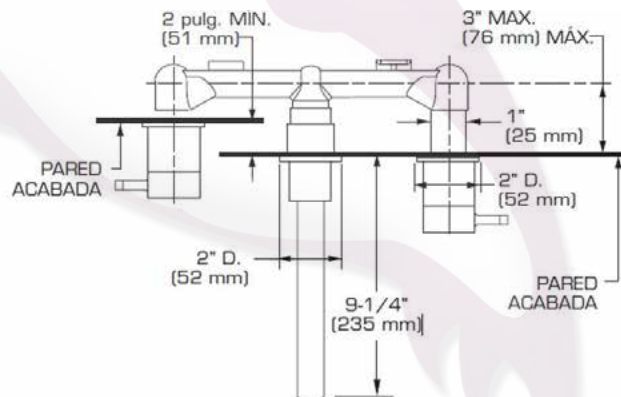

2064451MX - Mezcladora de pared SERIN®

- Diseño minimalista y ergonómico
- Salida de latón
- Cartucho de disco cerámico
- Incluye desagüe de rejilla
- Lead Free - Libre de Plomo*
- 5.7 Litros máximo por minuto
- Garantía limitada de por vida

Dimensiones

- 203 X 235 X 50 mm
- 8" X 9 1/4" X 2"

Código

- 2064451MX

Acabados Disponibles:

.002 Cromo .295 Satín (PVD)

Notas:

*Certificación Lead Free (Libre de Plomo), como se define en las leyes federales y estatales aplicables en los Estados Unidos de Norteamérica.

Importante:

Lea instructivo antes de instalar
 Dimensiones nominales, pueden variar dentro un rango de tolerancia.
 Estas medidas están sujetas a cambio o cancelación.
 No se asume responsabilidad de fichas no vigentes.