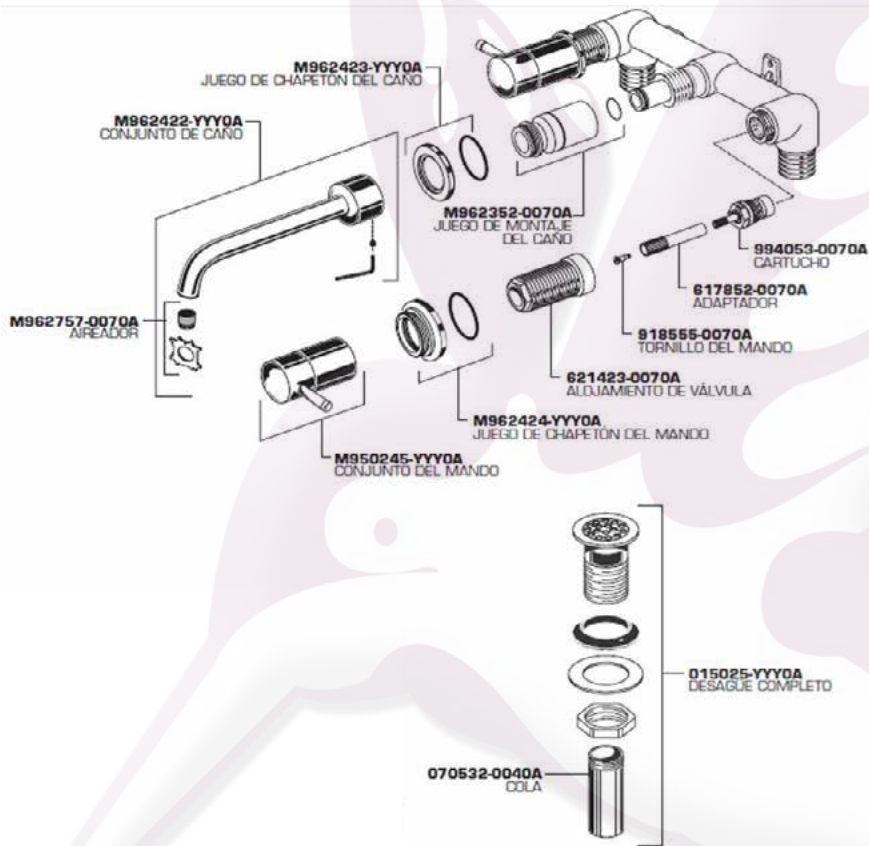

2064451MX - Mezcladora de pared SERIN®

- Diseño minimalista y ergonómico
- Salida de latón
- Cartucho de disco cerámico
- Incluye desagüe de rejilla
- Lead Free - Libre de Plomo*
- 5.7 Litros máximo por minuto
- Garantía limitada de por vida

Dimensiones

- 203 X 235 X 50 mm
- 8" X 9 1/4" X 2"

Código

- 2064451MX

Acabados Disponibles:

.002 Cromo .295 Satín (PVD)

Notas:

*Certificación Lead Free (Libre de Plomo), como se define en las leyes federales y estatales aplicables en los Estados Unidos de Norteamérica.

Importante:

Lea instructivo antes de instalar
Dimensiones nominales, pueden variar dentro un rango de tolerancia.
Estas medidas están sujetas a cambio o cancelación.
No se asume responsabilidad de fichas no vigentes.

Reemplace las "YYY" con el código del acabado correspondiente

Cromo	.002
Satín (PVD)	.295

Notas:

*Certificación Lead Free (Libre de Plomo), como se define en las leyes federales y estatales aplicables en los Estados Unidos de Norteamérica.