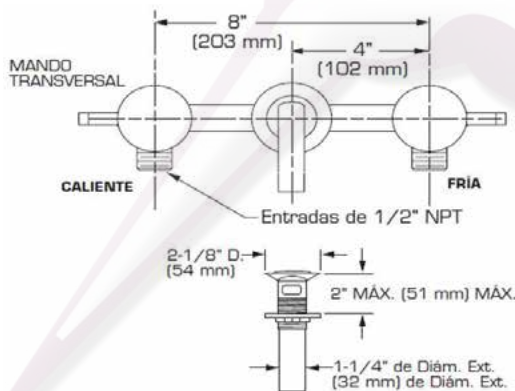

2064451MX - Mezcladora de pared SERIN®

- Diseño minimalista y ergonómico
- Salida de latón
- Cartucho de disco cerámico
- Incluye desagüe de rejilla
- Lead Free - Libre de Plomo*
- 5.7 Litros máximo por minuto
- Garantía limitada de por vida

Dimensiones

- 203 X 235 X 50 mm
- 8" X 9 1/4" X 2"

Código

- 2064451MX

Acabados Disponibles:

.002 Cromo .295 Satín (PVD)

Notas:

*Certificación Lead Free (Libre de Plomo), como se define en las leyes federales y estatales aplicables en los Estados Unidos de Norteamérica.

Importante:

Lea instructivo antes de instalar
 Dimensiones nominales, pueden variar dentro un rango de tolerancia.
 Estas medidas están sujetas a cambio o cancelación.
 No se asume responsabilidad de fichas no vigentes.