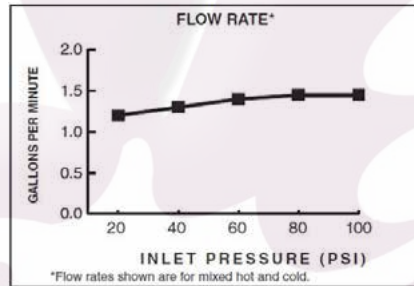

Dimensiones

- 203 X 235 X 50 mm
- 8" X 9 1/4" X 2"

Código

- 2064451MX

Acabados Disponibles:

.002 Cromo .295 Satín (PVD)

Notas:

*Certificación Lead Free (Libre de Plomo), como se define en las leyes federales y estatales aplicables en los Estados Unidos de Norteamérica.