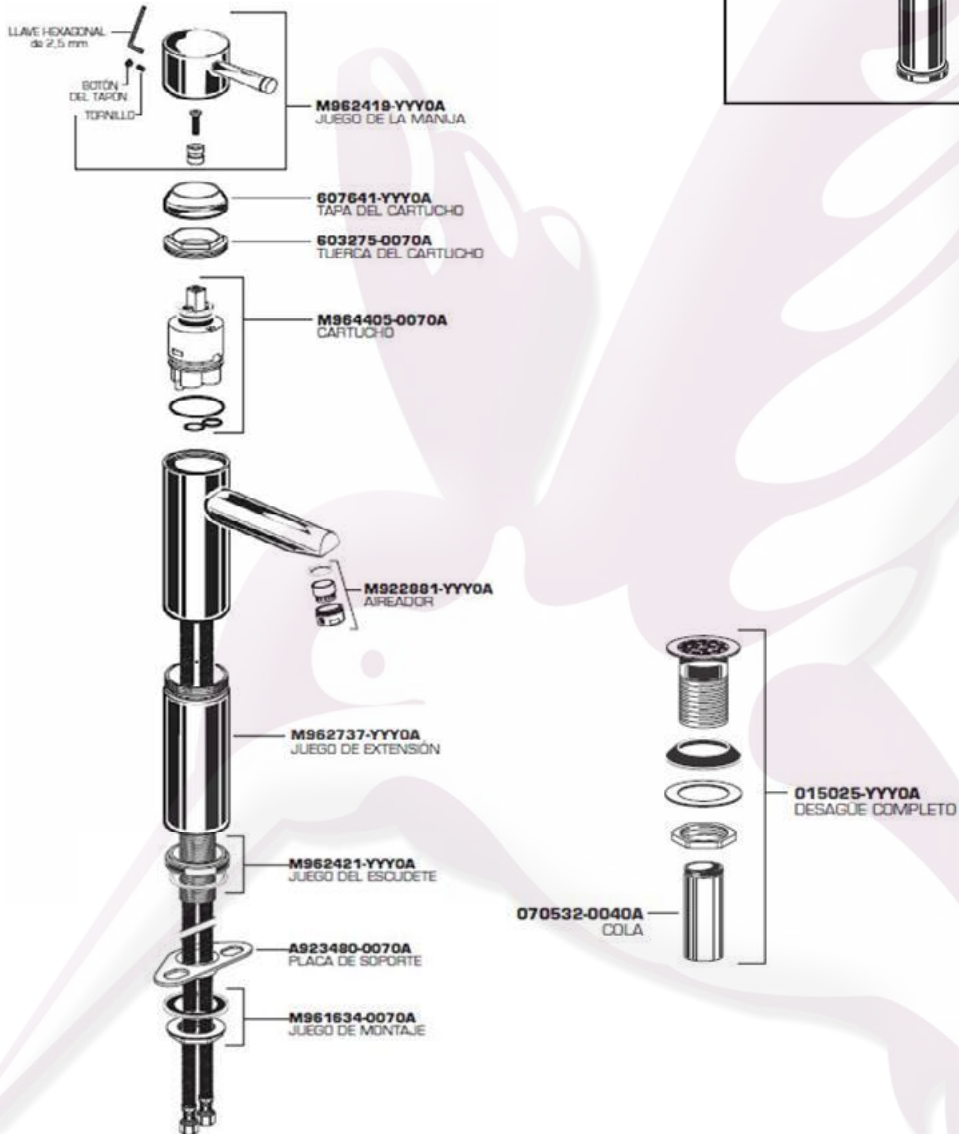

2064152MX - Monomando para lavabo con extensión SERIN®

- Diseño minimalista y ergonómico
- Salida de latón
- Cartucho de disco cerámico
- Límite de agua caliente ajustable
- Incluye desagüe de rejilla
- Lead Free - Libre de Plomo*
- 5.7 Litros máximo por minuto

- Garantía limitada de por vida

Dimensiones

- 48 X 173 X 321 mm
- 1 7/8" X 6 7/8" X 12 5/8"

Código

- 2064152MX

Acabados Disponibles:

.002 Cromo .295 Satín (PVD)

Notas:

*Certificación Lead Free (Libre de Plomo), como se define en las leyes federales y estatales aplicables en los Estados Unidos de Norteamérica.

Importante:

Lea instructivo antes de instalar
Dimensiones nominales, pueden variar dentro un rango de tolerancia.
Estas medidas están sujetas a cambio o cancelación.
No se asume responsabilidad de fichas no vigentes.

Reemplace las "YYY" con el código del acabado correspondiente

Cromo	.002
Satín (PVD)	.295

Notas:

*Certificación Lead Free (Libre de Plomo), como se define en las leyes federales y estatales aplicables en los Estados Unidos de Norteamérica.