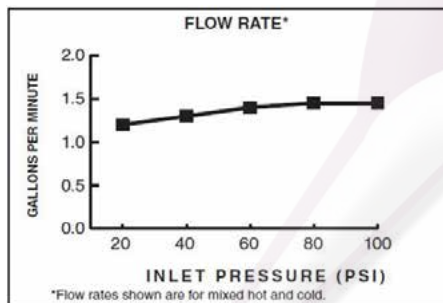

2064152MX - Monomando para lavabo con extensión SERIN®

- Diseño minimalista y ergonómico
- Salida de latón
- Cartucho de disco cerámico
- Límite de agua caliente ajustable
- Incluye desagüe de rejilla
- Lead Free - Libre de Plomo*
- 5.7 Litros máximo por minuto

- Garantía limitada de por vida

Dimensiones

- 48 X 173 X 321 mm
- 1 7/8" X 6 7/8" X 12 5/8"

Código

- 2064152MX

Acabados Disponibles:

.002 Cromo .295 Satín (PVD)

Notas:

*Certificación Lead Free (Libre de Plomo), como se define en las leyes federales y estatales aplicables en los Estados Unidos de Norteamérica.

Importante:

Lea instructivo antes de instalar
Dimensiones nominales, pueden variar dentro un rango de tolerancia.
Estas medidas están sujetas a cambio o cancelación.
No se asume responsabilidad de fichas no vigentes.