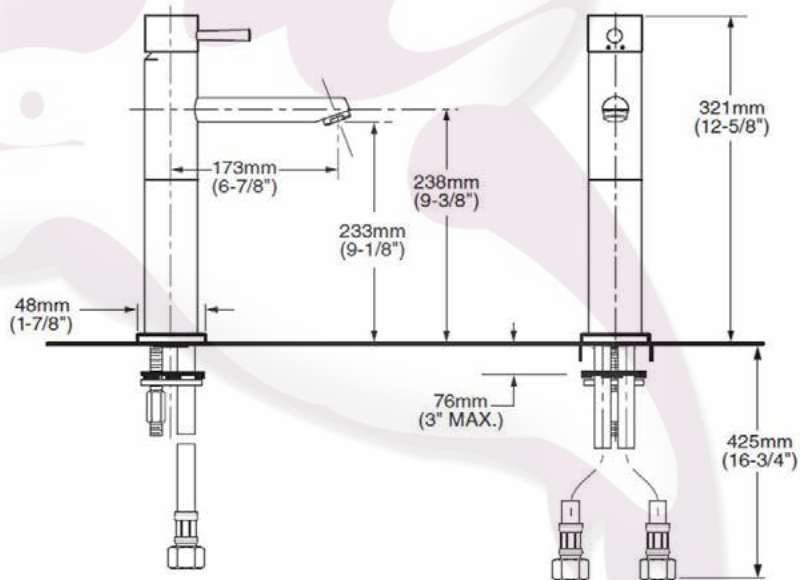

2064152MX - Monomando para lavabo con extensión SERIN®

- Diseño minimalista y ergonómico
- Salida de latón
- Cartucho de disco cerámico
- Límite de agua caliente ajustable
- Incluye desagüe de rejilla
- Lead Free - Libre de Plomo*
- 5.7 Litros máximo por minuto

- Garantía limitada de por vida

Dimensiones

- 48 X 173 X 321 mm
- 1 7/8" X 6 7/8" X 12 5/8"

Código

- 2064152MX

Acabados Disponibles:

.002 Cromo .295 Satín (PVD)

Notas:

*Certificación Lead Free (Libre de Plomo), como se define en las leyes federales y estatales aplicables en los Estados Unidos de Norteamérica.

Importante:

Lea instructivo antes de instalar
Dimensiones nominales, pueden variar dentro un rango de tolerancia.
Estas medidas están sujetas a cambio o cancelación.
No se asume responsabilidad de fichas no vigentes.