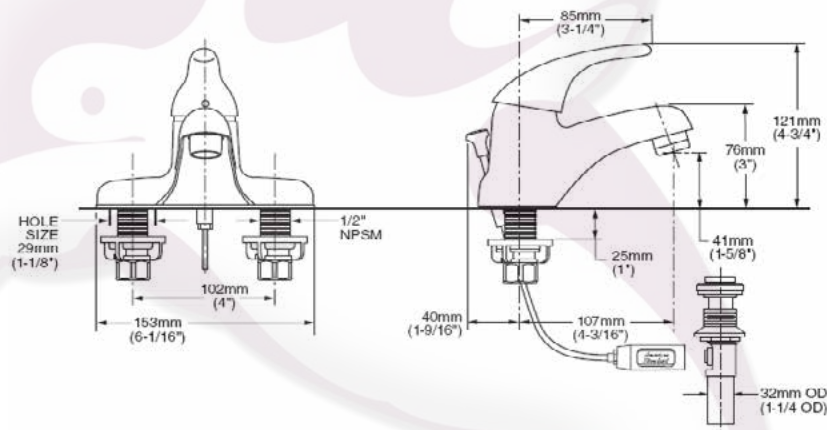

3875503MX - Duomando de lavabo 8" COLONY SOFT

- Manerales de palanca
- Cartucho de disco cerámico
- Drenaje Speed Connect que sustituye al drenaje de varillas
- Facilita su instalación y sella perfectamente al desagüe
- Lead free - Libre de Plomo*

Código

- 3875503MX

Acabados Disponibles:

.002 Cromo

Notas:

*Certificación Lead Free (Libre de Plomo), como se define en las leyes federales y estatales aplicables en los Estados Unidos de Norteamérica.

Importante:

Lea instructivo antes de instalar
Dimensiones nominales, pueden variar dentro un rango de tolerancia.
Estas medidas están sujetas a cambio o cancelación.
No se asume responsabilidad de fichas no vigentes.