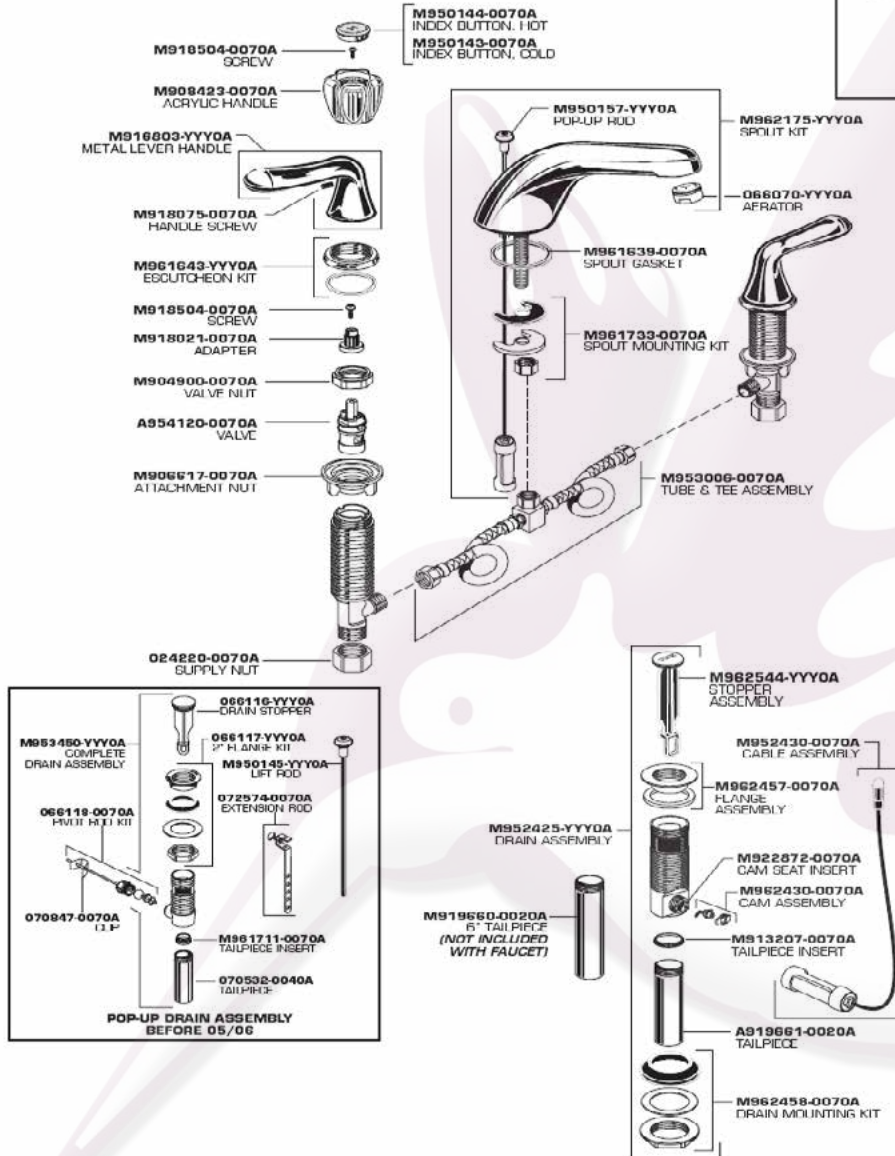

3875503MX - Duomando de lavabo 8" COLONY SOFT

- Manerales de palanca
- Cartucho de disco cerámico
- Drenaje Speed Connect que sustituye al drenaje de varillas
- Facilita su instalación y sella perfectamente al desagüe
- Lead free - Libre de Plomo*

Código

- 3875503MX

Acabados Disponibles:

.002 Cromo

Notas:

*Certificación Lead Free (Libre de Plomo), como se define en las leyes federales y estatales aplicables en los Estados Unidos de Norteamérica.

Importante:

Reemplace las "YYY" con el código del acabado correspondiente
Cromo .002

Notas:

*Certificación Lead Free (Libre de Plomo), como se define en las leyes federales y estatales aplicables en los Estados Unidos de Norteamérica.