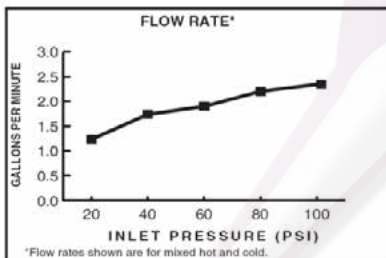

Acabados Disponibles:

.002 Cromo

Notas:

*Certificación Lead Free (Libre de Plomo), como se define en las leyes federales y estatales aplicables en los Estados Unidos de Norteamérica.

Importante:

Lea instructivo antes de instalar
Dimensiones nominales, pueden variar dentro un rango de tolerancia.
Estas medidas están sujetas a cambio o cancelación.
No se asume responsabilidad de fichas no vigentes.