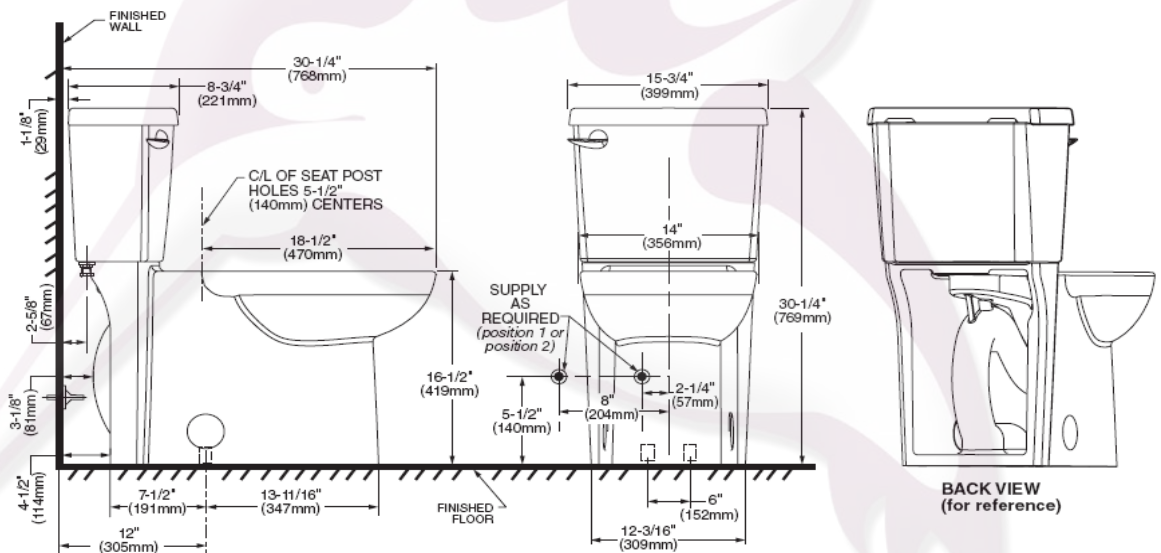

OLIMPICO FLOWISE - Inodoro Elongado de dos piezas

- Superficie antimicrobial permanente EverClean
 - 4.8 Litros por descarga
 - Altura ADA (RH) 16 1/2"
 - Incluye asiento de Cierre lento
 - Palanca cromada
 - Incluye cubrepijas al color del inodoro
 - Trampa 100% esmaltada de 2-1/8"
 - Válvula de descarga de 3"
- 5 años de garantía en funcionamiento, 1 año asiento

Dimensiones

768 X 399 X 419mm
30-1/4" X 15-3/4" X 16-1/2"

Código

- Taza 3075000MX
- Tanque 4000101MX

Color Disponible:

.020 Blanco

Espejo de agua

235 x 210 mm
9-1/4" Xx 8-1/4"

Sello Hidráulico

55 mm
2-5/32"

Notas:

Lea instructivo antes de instalar

Importante:

Dimensiones nominales, pueden variar dentro un rango de tolerancia.
Estas medidas están sujetas a cambio o cancelación.
No se asume responsabilidad de fichas no vigentes.