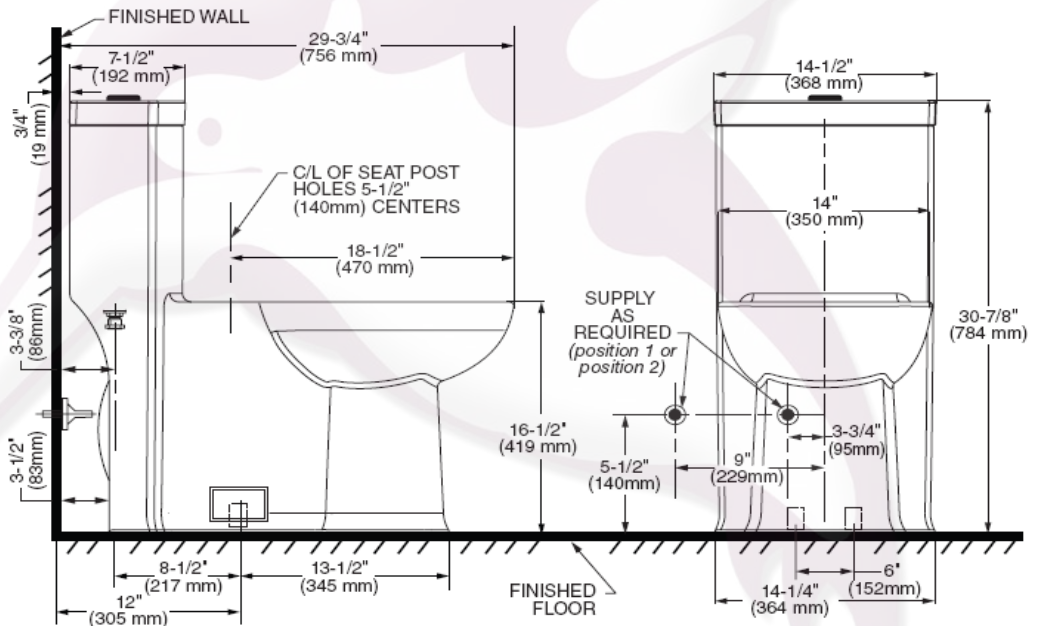

OP BOULEVARD H2OPTION LXP - Inodoro Elongado de una pieza LXP Alto Desempeño

- Superficie antimicrobial permanente EverClean
- Descarga dual 4/6 litros
- Altura ADA 16 1/2"
- Incluye asiento de Cierre lento
- Botón de descarga superior cromado
- Incluye cubrepipas de plástico al color del inodoro
- Trampa 100% esmaltada de 2"
- Válvula de descarga de 3"
- Desempeño MaP de 1000 gr.
- 10 años de garantía en funcionamiento, 1 año asiento

Dimensiones 756 X 368 X 419mm
29-3/4" X 14-1/2" X 16-1/2"

Colores Disponibles:
.020 Blanco

- Tecnología PowerWash™ mejor limpieza por la combinación de fuerza de aire y agua.

Código
■ OP 2891200MX

Espejo de agua
229 X 203 mm
9" X 8"

Sello Hidráulico
70 mm
2-3/4"

Peso Bruto Inodoro (Incluye caja)
117.400 Lbs
53.25 Kg

Notas:
Lea instructivo antes de instalar

Importante:
Dimensiones nominales, pueden variar dentro un rango de tolerancia.
Estas medidas están sujetas a cambio o cancelación.
No se asume responsabilidad de fichas no vigentes.