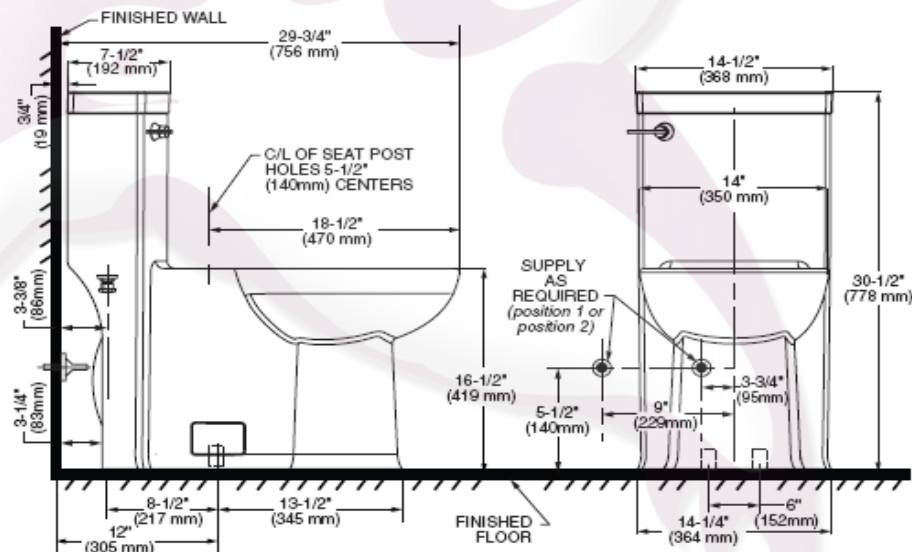

OP BOULEVARD LXP - Inodoro Elongado de una pieza LXP Alto Desempeño

- Superficie antimicrobial permanente EverClean
- 4.8 Litros por descarga
- Altura ADA 16 1/2"
- Incluye asiento de Cierre lento
- Palanca cromada
- Incluye cubrepijas al color del inodoro
- Trampa 100% esmaltada de 2"
- Válvula de descarga de 3"
- Desempeño MaP de 1000 gr.
- 10 años de garantía incluyendo herrajes, 1 año asiento

Dimensiones 756 X 368 X 778mm
29-3/4" X 4-1/2" X 30-1/2"

Colores Disponibles:
.020 Blanco .021 Marfil

EVERCLEAN®

- Tecnología PowerWash™ mejor limpieza por la combinación de fuerza de aire y agua.

Código

- Inodoro EL con asiento: 2891128MX

Espejo de agua
229 X 203 mm
9" X 8"

Sello Hidráulico
67 mm
2-5/8"

Notas:

Lea instructivo antes de instalar

Importante:

Dimensiones nominales, pueden variar dentro un rango de tolerancia.
Estas medidas están sujetas a cambio o cancelación.
No se asume responsabilidad de fichas no vigentes.