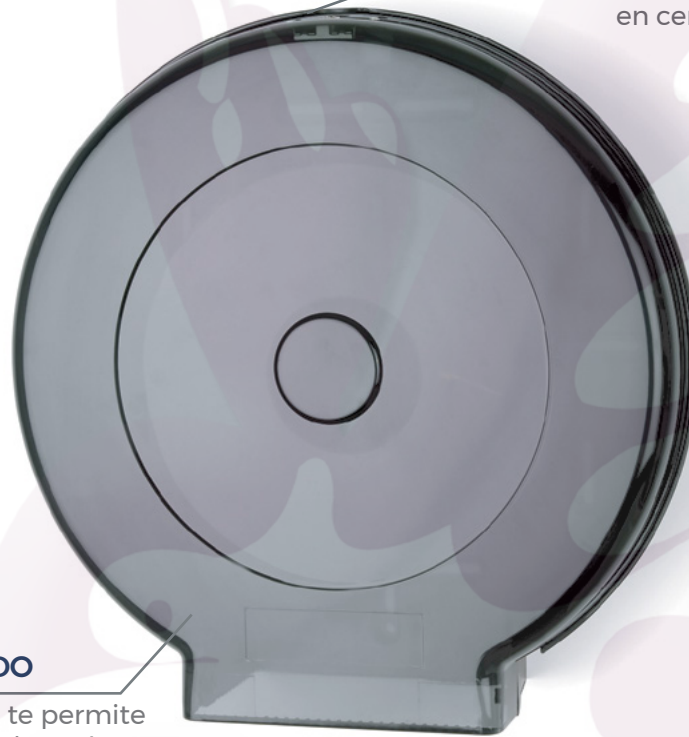

DESPACHADOR DE PAPEL HIGIÉNICO JUMBO CON ADAPTADOR

SEGURO

Cuenta con doble pestillo en cerradura que ayuda a prevenir robo.

EQUIPO TRANSLÚCIDO

Cubierta traslúcida que te permite una mejor vista al suministro de papel higiénico.

DESPACHADOR DE PAPEL HIGIÉNICO JUMBO CON ADAPTADOR

Modelo #	Color	
 RD003902F	Negro translúcido	
Alto: 38.73 cm	Profundidad: 13.33 cm	
Ancho: 38.73 cm	Peso: 1.96kg	Llave 1
Capacidad	Rollo de 30.48cm (3.17-7.62cm núcleo).	

CARACTERÍSTICAS

- + Soporta rollos universales de 30.48cm de diámetro con un núcleo de 5.08 -7.62cm.
- + Cuenta con adaptador de 3.17 -7.62cm.
- + Cubierta traslúcida que permite vista al suministro de papel.
- + Compatible con ADA