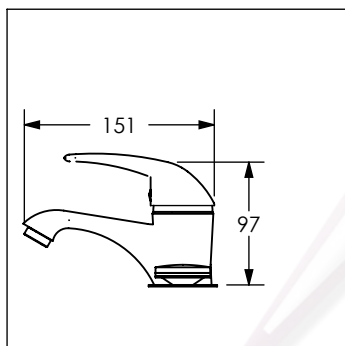

4433

Monomando para lavabo de 4"

No.	Código	Descripción
1	R2802187	Maneral para monomando de lavabo 4433 DICA
2	R2802155	Casquillo bola cromo para monomando de lavabo DICA
3	R2802154	Cartucho cerámico 40 mm para monomandos DICA
4	R2802156	Contratuerca para cartucho 40 mm de monomando DICA
5	R2802185	Kit de fijación para monomando 4433 DICA
6	R2802247	Kit de aireador 1.75gpm para monomando de lavabo cromo
7	R2802219	Manguera flexible de 490 mm con inserto para monomando de lavabo
8	R2802225	Tapón roscado de mariposa cubre taladro DICA

Cotas en milímetros

Cotas en milímetros