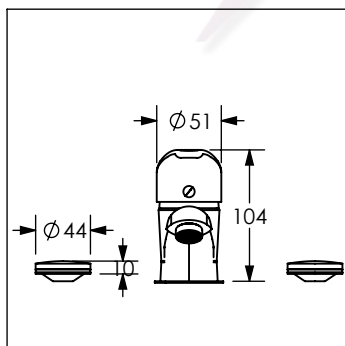

4433

Monomando para lavabo de 4"

No.	Código	Descripción
1	R2802187	Maneral para monomando de lavabo 4433 DICA
2	R2802155	Casquillo bola cromo para monomando de lavabo DICA
3	R2802154	Cartucho cerámico 40 mm para monomandos DICA
4	R2802156	Contratuerca para cartucho 40 mm de monomando DICA
5	R2802185	Kit de fijación para monomando 4433 DICA
6	R2802247	Kit de aireador 1.75gpm para monomando de lavabo cromo
7	R2802219	Manguera flexible de 490 mm con inserto para monomando de lavabo
8	R2802225	Tapón roscado de mariposa cubre taladro DICA

Cotas en milímetros

Cotas en milímetros