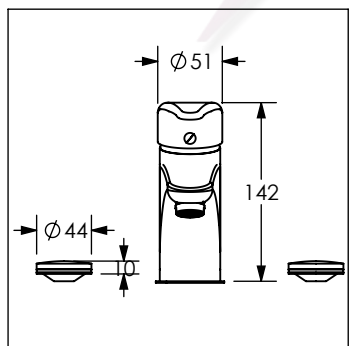

## Monomando ecológico para lavabo

| No | Código   | Descripción  |
|----|----------|--|
| 1  | R2802186 | Maneral cromo para monomando 4076/4080/4432 DICA     |
| 2  | R2802155 | Casquillo bola cromo para monomandos DICA            |
| 3  | R2802156 | Contratuerca para cartucho 40 mm de monomando DICA   |
| 4  | R2802154 | Cartucho cerámico 40mm para monomando DICA           |
| 5  | R2802223 | Kit de aireador 2.2gpm para monomando de lavabo DICA |
| 6  | R2802185 | Kit de fijación tubular para monomandos DICA         |
| 7  | R2802214 | Tapón cubre taladro roscado DICA                     |
| 8  | R2802207 | Manguera 400 mm para monomando de lavabo DICA        |

Cotas en milímetros

Cotas en milímetros