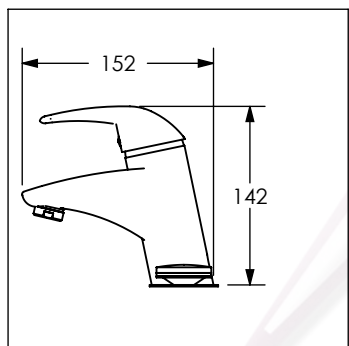

## Monomando ecológico para lavabo

| No | Código   | Descripción  |
|----|----------|--|
| 1  | R2802186 | Maneral cromo para monomando 4076/4080/4432 DICA     |
| 2  | R2802155 | Casquillo bola cromo para monomandos DICA            |
| 3  | R2802156 | Contratuerca para cartucho 40 mm de monomando DICA   |
| 4  | R2802154 | Cartucho cerámico 40mm para monomando DICA           |
| 5  | R2802223 | Kit de aireador 2.2gpm para monomando de lavabo DICA |
| 6  | R2802185 | Kit de fijación tubular para monomandos DICA         |
| 7  | R2802214 | Tapón cubre taladro roscado DICA                     |
| 8  | R2802207 | Manguera 400 mm para monomando de lavabo DICA        |