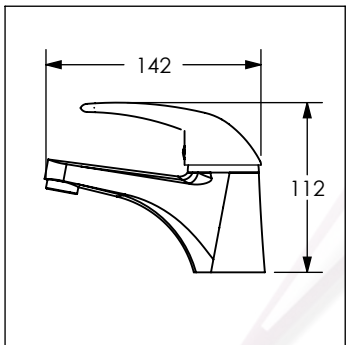

4431TS

Monomando para lavabo

No	Código	Descripción
1	R2802188	Maneral para monomando 4431TS/4475TS DICA
2	R2802155	Casquillo bola cromo para monomandos DICA
3	R2802156	Contratuera para cartucho 40 mm de monomandos DICA
4	R2802154	Cartucho cerámico 40 mm para monomandos DICA
5	R2802158	Kit aireador cromo de 1.5 gpm de monomandos DICA
6	R2802174	Kit de fijación tipo "M" para monomandos de lavabo corto DICA
7	R2802193	Kit de empaques para manguera de monomandos DICA
8	R2802225	Manguera 490 mm para monomando de lavabo DICA

Cotas en milímetros

Cotas en milímetros