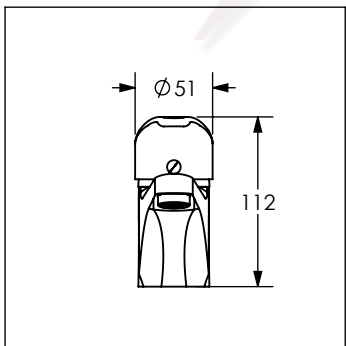

4431TS

Monomando para lavabo

No	Código	Descripción
1	R2802188	Maneral para monomando 4431TS/4475TS DICA
2	R2802155	Casquillo bola cromo para monomandos DICA
3	R2802156	Contratuera para cartucho 40 mm de monomandos DICA
4	R2802154	Cartucho cerámico 40 mm para monomandos DICA
5	R2802158	Kit aireador cromo de 1.5 gpm de monomandos DICA
6	R2802174	Kit de fijación tipo "M" para monomandos de lavabo corto DICA
7	R2802193	Kit de empaques para manguera de monomandos DICA
8	R2802225	Manguera 490 mm para monomando de lavabo DICA

Cotas en milímetros

Cotas en milímetros