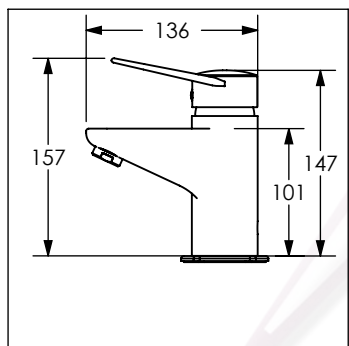

4421 / 4421.9

Monomando para lavabo

No	Código	Inoxidable	Descripción
1	R2802180	R2802175	Maneral para monomando 4421 y 4471 DICA
2	R2802155	R2802173	Casquillo bola para monomandos DICA
3	R2802156	R2802156	Contratuercas para cartucho 40 mm de monomando DICA
4	R2802154	R2802154	Cartucho cerámico 40mm para monomando DICA
5	R2802158	R2802178	Kit de aireador 1.5 gpm para monomando de lavabo DICA
6	R2802181	R2802176	Cubierta para monomando de lavabo DICA
7	R2802174		Kit de fijación tipo M para monomando de lavabo corto DICA
8			Contra de latón automático DICA acabado cromo
9	R2802193		Kit de empaques para manguera de monomando de lavabo DICA
10	R2802225		Mangueras de 400 mm para monomando de lavabo DICA

Cotas en milímetros

Cotas en milímetros