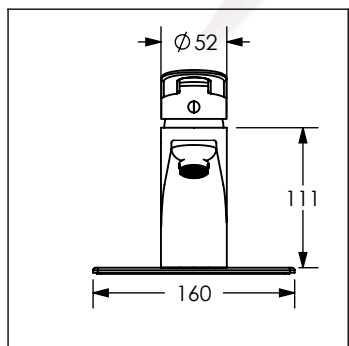

4421 / 4421.9

Monomando para lavabo

No	Código	Inoxidable	Descripción
1	R2802180	R2802175	Maneral para monomando 4421 y 4471 DICA
2	R2802155	R2802173	Casquillo bola para monomandos DICA
3	R2802156	R2802156	Contratuercas para cartucho 40 mm de monomando DICA
4	R2802154	R2802154	Cartucho cerámico 40mm para monomando DICA
5	R2802158	R2802178	Kit de aireador 1.5 gpm para monomando de lavabo DICA
6	R2802181	R2802176	Cubierta para monomando de lavabo DICA
7	R2802174		Kit de fijación tipo M para monomando de lavabo corto DICA
8			Contra de latón automático DICA acabado cromo
9	R2802193		Kit de empaques para manguera de monomando de lavabo DICA
10	R2802225		Mangueras de 400 mm para monomando de lavabo DICA

Cotas en milímetros

Cotas en milímetros