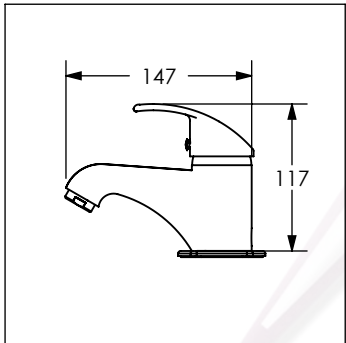

4420

Monomando para lavabo

No	Código	Descripción
1	R2802191	Maneral para monomando 4420 DICA
2	R2802155	Casquillo bola cromo para monomandos DICA
3	R2802156	Contratuera para cartucho 40 mm de monomando DICA
4	R2802154	Cartucho cerámico 40mm para monomando DICA
5	R2802158	Kit de aireador 1.5 gpm para monomando de lavabo cubierta cromo
6	R2802181	Cubierta cromo para monomando de lavabo DICA
7	R2802174	Kit de fijación tipo M para monomando de lavabo DICA
8	R2802192	Mangueras de 350 mm para monomando de lavabo DICA
9	R2802193	Kit de empaques para manguera de monomando de lavabo DICA

Cotas en milímetros

Cotas en milímetros