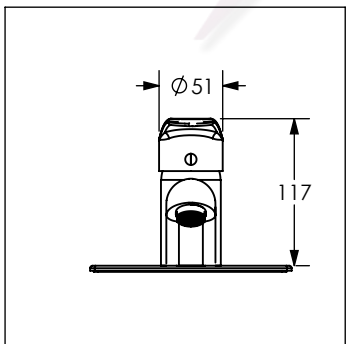

4420

Monomando para lavabo

No	Código	Descripción
1	R2802191	Maneral para monomando 4420 DICA
2	R2802155	Casquillo bola cromo para monomandos DICA
3	R2802156	Contratuera para cartucho 40 mm de monomando DICA
4	R2802154	Cartucho cerámico 40mm para monomando DICA
5	R2802158	Kit de aireador 1.5 gpm para monomando de lavabo cubierta cromo
6	R2802181	Cubierta cromo para monomando de lavabo DICA
7	R2802174	Kit de fijación tipo M para monomando de lavabo DICA
8	R2802192	Mangueras de 350 mm para monomando de lavabo DICA
9	R2802193	Kit de empaques para manguera de monomando de lavabo DICA

Cotas en milímetros

Cotas en milímetros