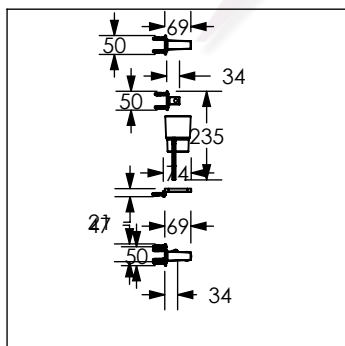

4200TS

Juego de accesorios de 6 piezas

No	Código	Descripción
1	R2B2064	Kit de fijación para accesorios

Cotas en milímetros

Cotas en milímetros