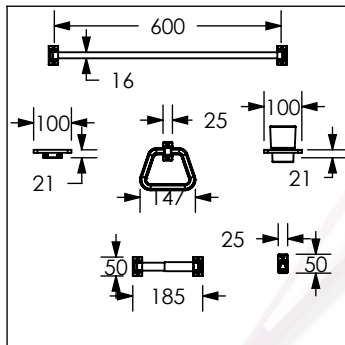

4200TS

Juego de accesorios de 6 piezas

No	Código	Descripción
1	R2B2064	Kit de fijación para accesorios

Cotas en milímetros

Cotas en milímetros