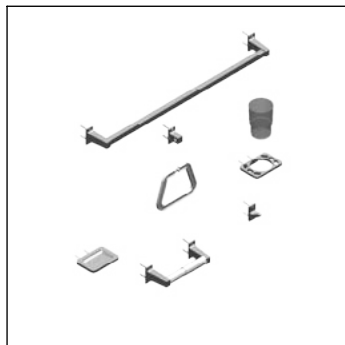

4200TS

Juego de accesorios de 6 piezas

No	Código	Descripción
1	R2B2064	Kit de fijación para accesorios

Cotas en milímetros

Cotas en milímetros