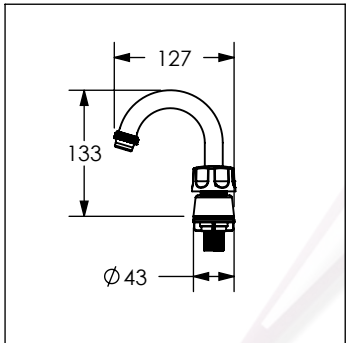

4048BAR

Mezcladora de 4" para lavabo tipo bar con cubierta y manerales

No	Código	Descripción
1	QDC	Juego de manerales chicos sin chapetón (2 piezas)
2	R280855	Cartucho cerámico chico izquierdo
3	R280856	Cartucho cerámico chico derecho
4	R280552	Kit de tuercas para fijación de mezcladora 4"

Cotas en milímetros

Cotas en milímetros