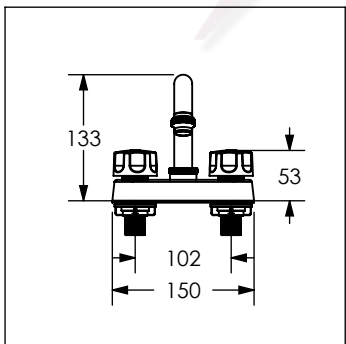

4048BAR

Mezcladora de 4" para lavabo tipo bar con cubierta y manerales

No	Código	Descripción
1	QDC	Juego de manerales chicos sin chapetón (2 piezas)
2	R280855	Cartucho cerámico chico izquierdo
3	R280856	Cartucho cerámico chico derecho
4	R280552	Kit de tuercas para fijación de mezcladora 4"

Cotas en milímetros

Cotas en milímetros