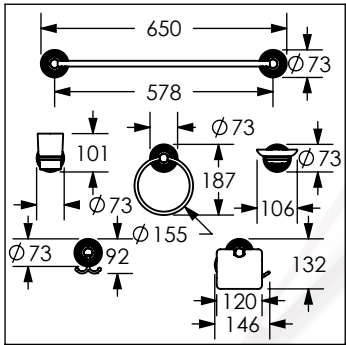

1500 / 1500.1

Juego de accesorios de 6 piezas

No	Código	Descripción
1	R282064	Kit de fijación para accesorios
2	R280844	Vaso de cristal para accesorios DICA

Cotas en milímetros

Cotas en milímetros