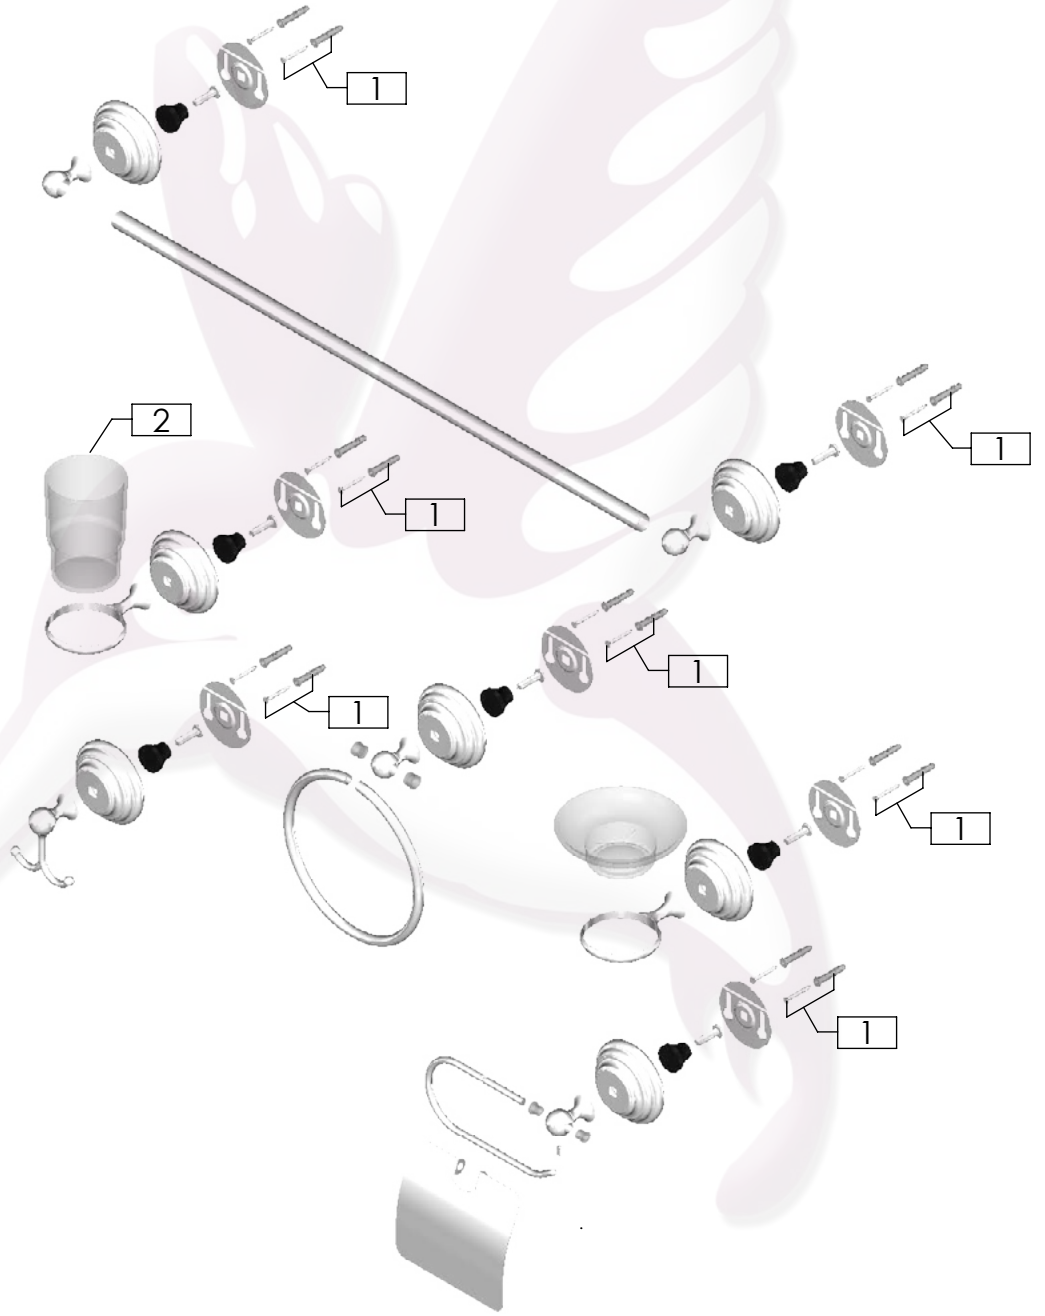

1500 / 1500.1

Juego de accesorios de 6 piezas

No	Código	Descripción
1	R282064	Kit de fijación para accesorios
2	R280844	Vaso de cristal para accesorios DICA

Cotas en milímetros

Cotas en milímetros