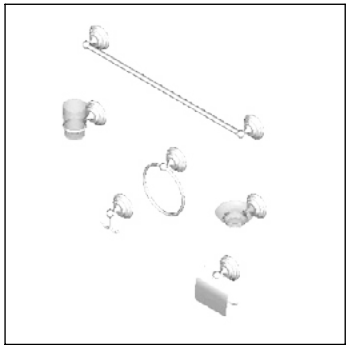

1500 / 1500.1

Juego de accesorios de 6 piezas

No	Código	Descripción
1	R282064	Kit de fijación para accesorios
2	R280844	Vaso de cristal para accesorios DICA

Cotas en milímetros

Cotas en milímetros