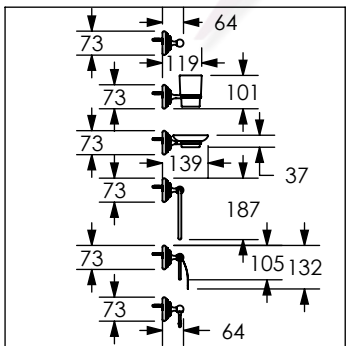

1500 / 1500.1

Juego de accesorios de 6 piezas

No	Código	Descripción
1	R282064	Kit de fijación para accesorios
2	R280844	Vaso de cristal para accesorios DICA

Cotas en milímetros

Cotas en milímetros