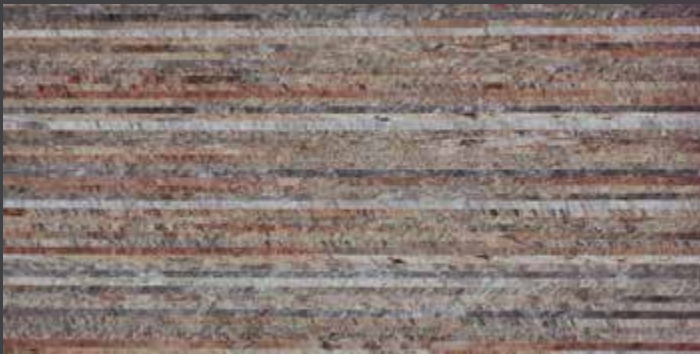

GRUPO
COMERCIAL
COLIBRI
DE MONTERREY

WHITE GMB1

45 X 90 cm. rectificado

GRAY GMB2

45 X 90 cm. rectificado

MULTICOLOR GMB3

45 X 90 cm. rectificado

Formatos y características de empaque