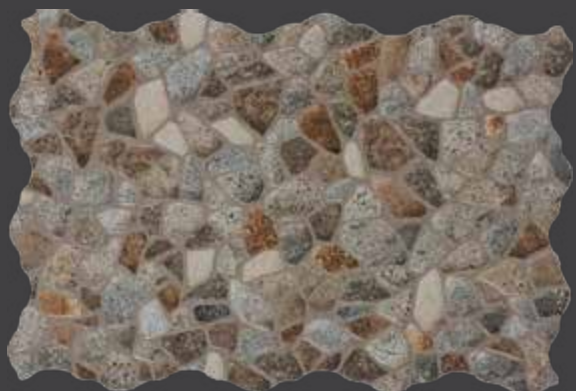

BEIGE GGL1

34 X 50 cm.