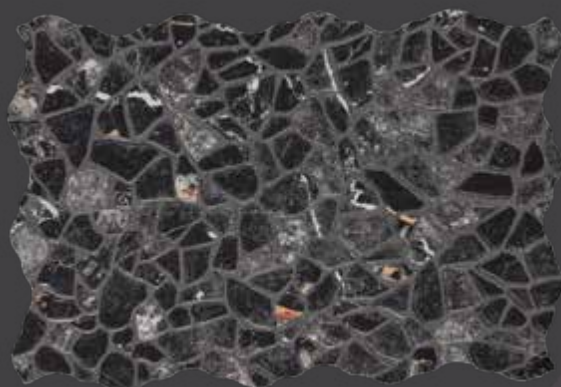

Prol. Ruiz Cortines #307 Pte. Col. Paseo de Cumbres Mty N.L. C.P. 64346

www.colibrimty.com       colibrimty

PISOS

BEIGE GGL1

34 X 50 cm.

GRAY GGL2

34 X 50 cm.

BLACK GGL3

Recomendación de boquillas

Serie	Boquilla
Beige GGL1	◆ Sepia
Gray GGL2	◆ Gris Ligero
Black GGL3	◆ Negro

REVEAL IMAGING™

 | **INTERLOCK**

SISTEMA DE INSTALACIÓN GARANTIZADO

Adhesivo disponible en gris y blanco.