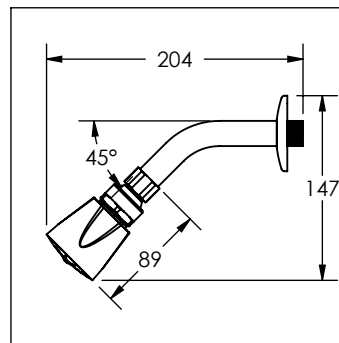

4501BVAP

Regadera ecológica con brazo y chapetón

No	Código	Descripción
1	R434015	Chapetón inoxidable 299
2	R418015	Bola unión de zamak cromada
3	R208114	Empaque para chuma grande
4	R474024	Tapa de regadera 3001B

Cotas en milímetros

Cotas en milímetros