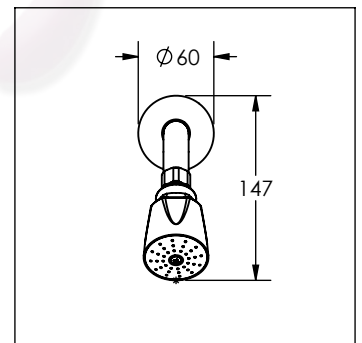

4501BVAP

Regadera ecológica con brazo y chapetón

No	Código	Descripción
1	R434015	Chapetón inoxidable 299
2	R418015	Bola unión de zamak cromada
3	R208114	Empaque para chuma grande
4	R474024	Tapa de regadera 3001B

Cotas en milímetros

Cotas en milímetros