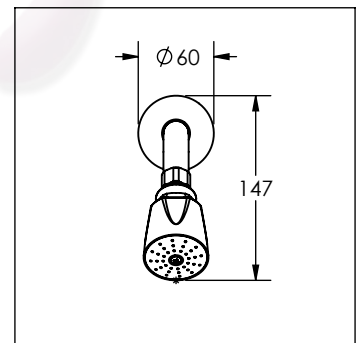

4501BV

Regadera ecológica con brazo y chapetón

No	Código	Descripción
1	R434015	Chapetón inoxidable 299
2	R418015	Bola unión de zamak cromada
3	R208114	Empaque para chuma grande
4	R474024	Tapa de regadera 3001B

Cotas en milímetros

Cotas en milímetros