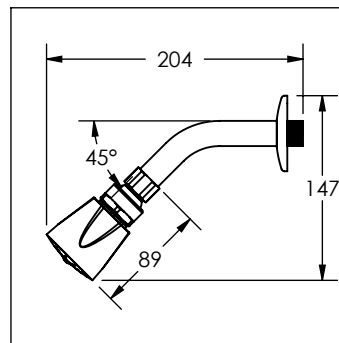

4501BV

Regadera ecológica con brazo y chapetón

No	Código	Descripción
1	R434015	Chapetón inoxidable 299
2	R418015	Bola unión de zamak cromada
3	R208114	Empaque para chuma grande
4	R474024	Tapa de regadera 3001B

Cotas en milímetros

Cotas en milímetros