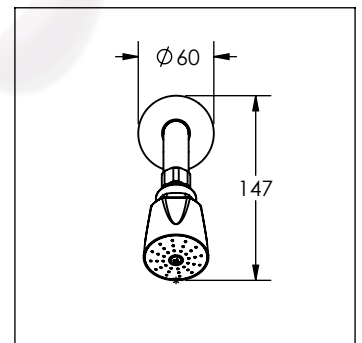

4501BL

Regadera ecológica con brazo y chapetón

No	Código	Descripción
1	R434015	Chapetón inoxidable 299
2	R418015	Bola unión de zamak cromada
3	R208114	Empaque para chuma grande
4	R474024	Tapa de regadera 3001B

Cotas en milímetros

Cotas en milímetros