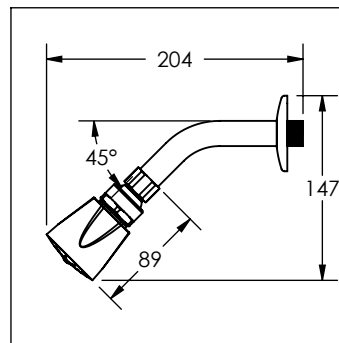

4501BL

Regadera ecológica con brazo y chapetón

No	Código	Descripción
1	R434015	Chapetón inoxidable 299
2	R418015	Bola unión de zamak cromada
3	R208114	Empaque para chuma grande
4	R474024	Tapa de regadera 3001B

Cotas en milímetros

Cotas en milímetros