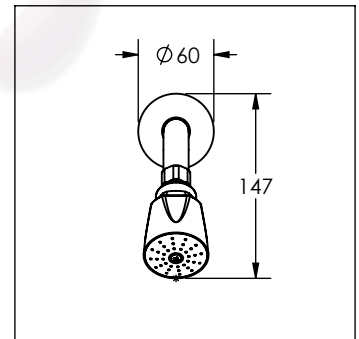

# 4501B

Regadera con brazo y chapetón

| No | Código  | Descripción                 |
|----|---------|-----------------------------|
| 1  | R434015 | Chapetón inoxidable 299     |
| 2  | R418015 | Bola unión de zamak cromada |
| 3  | R208114 | Empaque para chuma grande   |
| 4  | R474024 | Tapa de regadera 3001B      |

Cotas en milímetros

Cotas en milímetros