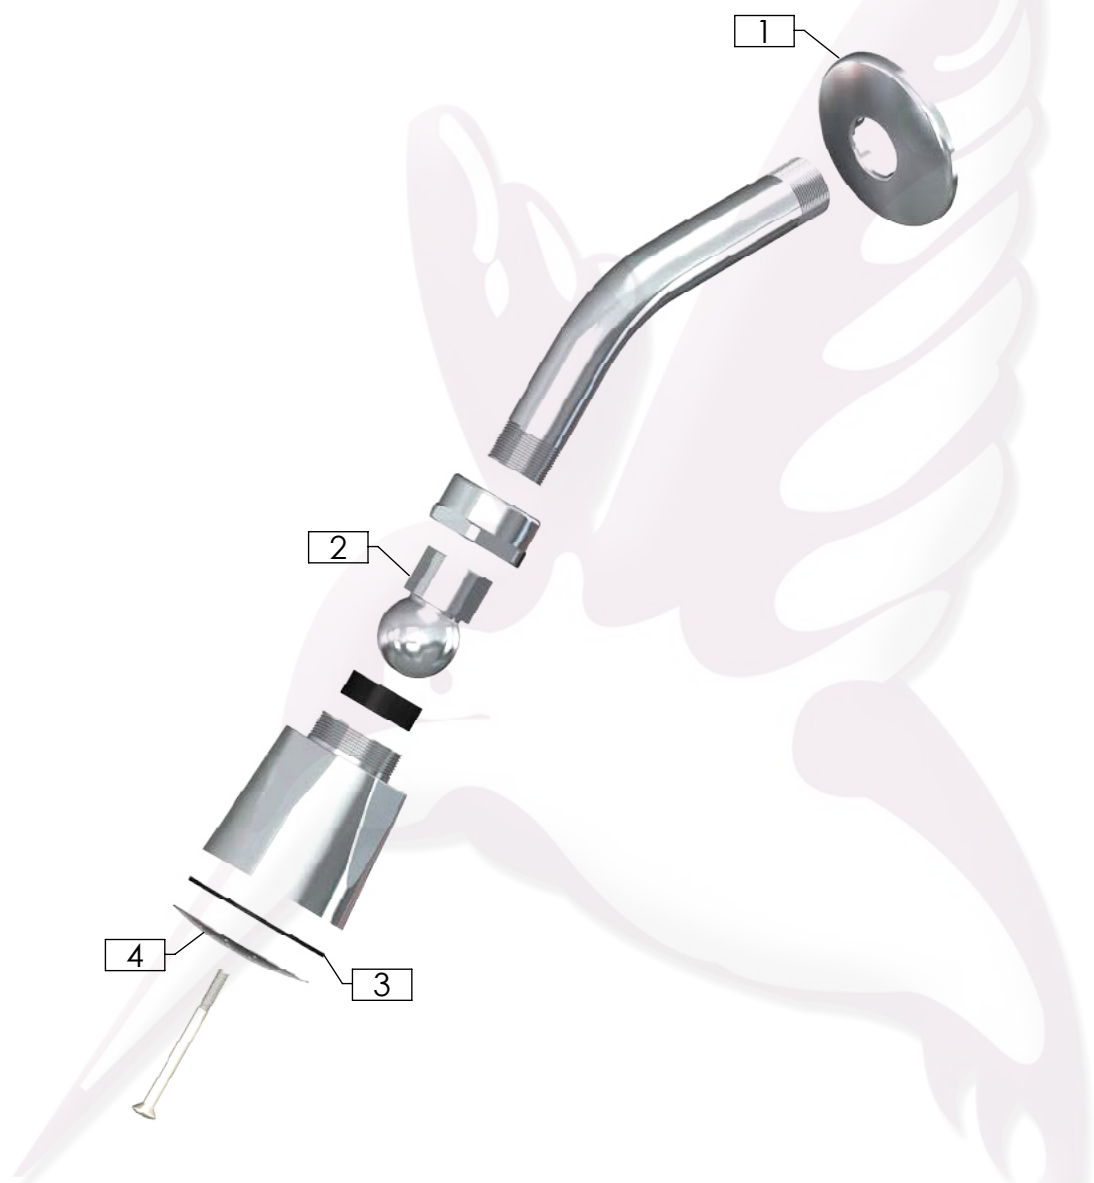

# 4501B

Regadera con brazo y chapetón

| No | Código  | Descripción                 |
|----|---------|-----------------------------|
| 1  | R434015 | Chapetón inoxidable 299     |
| 2  | R418015 | Bola unión de zamak cromada |
| 3  | R208114 | Empaque para chuma grande   |
| 4  | R474024 | Tapa de regadera 3001B      |