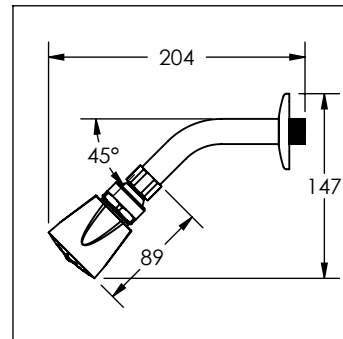

# 4501B

Regadera con brazo y chapetón

| No | Código  | Descripción                 |
|----|---------|-----------------------------|
| 1  | R434015 | Chapetón inoxidable 299     |
| 2  | R418015 | Bola unión de zamak cromada |
| 3  | R208114 | Empaque para chuma grande   |
| 4  | R474024 | Tapa de regadera 3001B      |

Cotas en milímetros

Cotas en milímetros