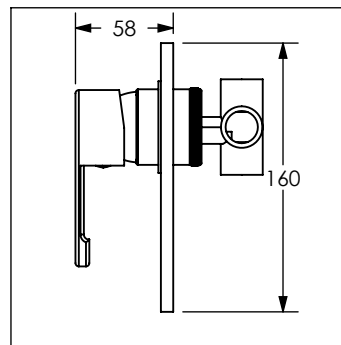

4476 / 4476.9

Monomando de empotrar para regadera

No	Código	Inoxidable	Descripción
1	R2802241	R2802242	Maneral para monomando de regadera para regadera 4476 DICA
2	R2802170	R2802205	Casquillo bola 35 mm para monomando de empotrar DICA
3	R2802194	R2802195	Chapetón rectangular para monomando de empotrar para regadera DICA
4	R2802197		Contratuera para cartucho de monomando de empotrar DICA
5	R2802216		Cartucho cerámico de 35 mm para monomando de empotrar DICA

Cotas en milímetros

Cotas en milímetros