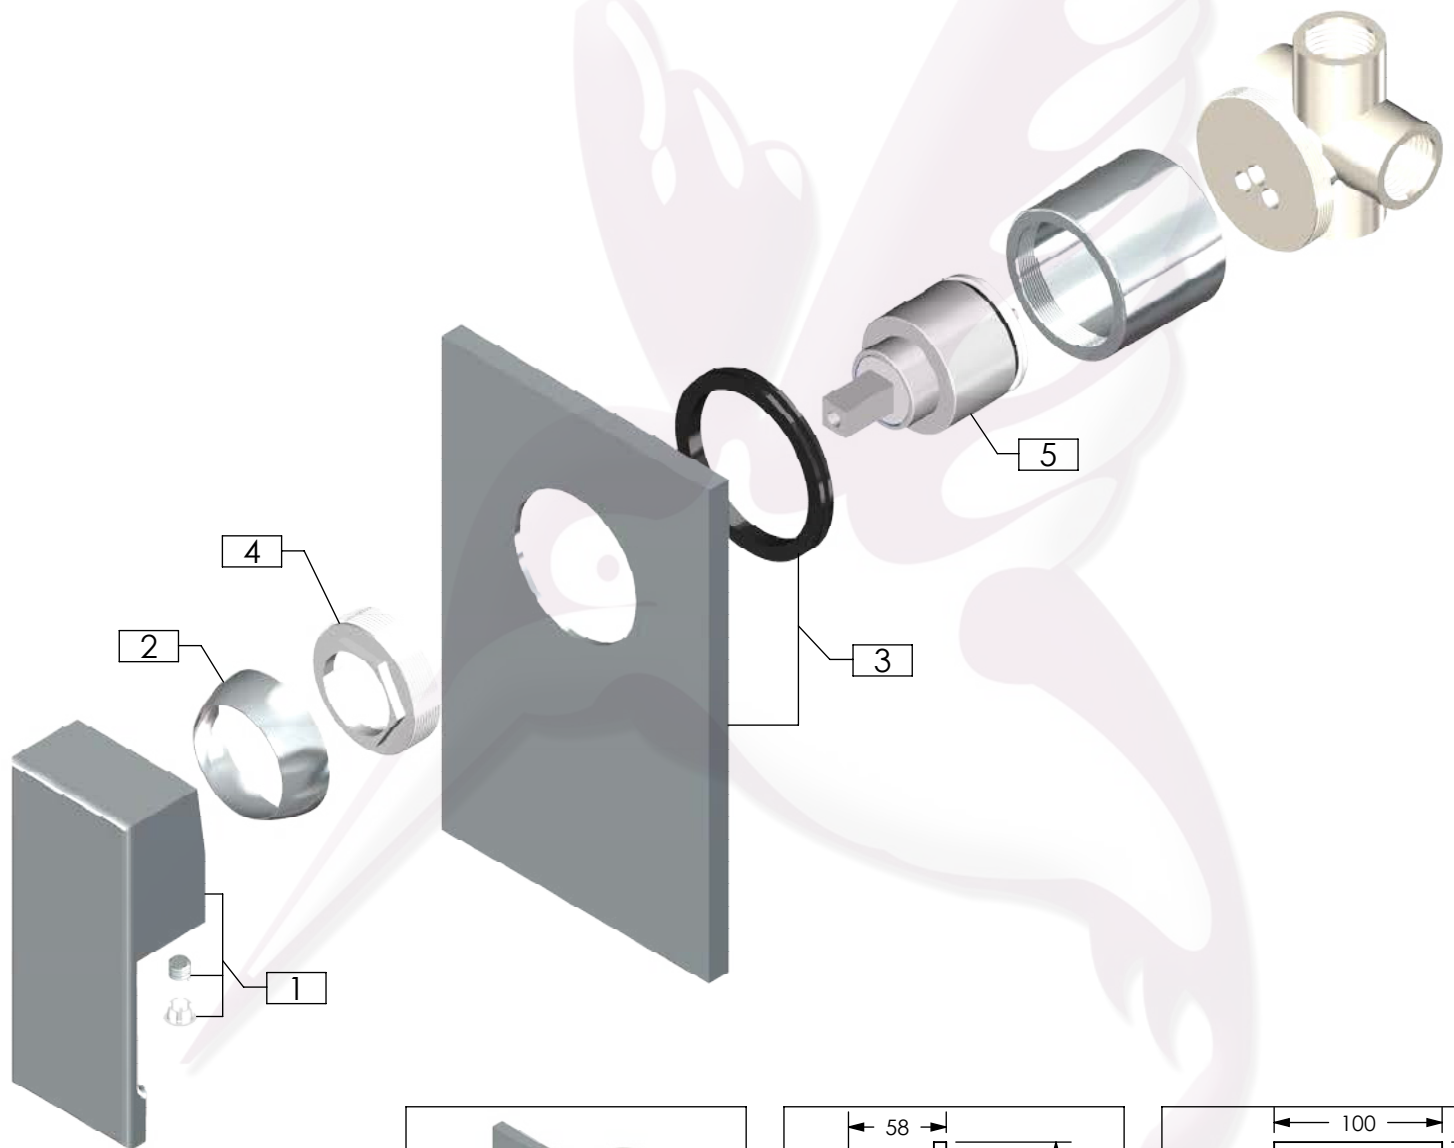

4476 / 4476.9

Monomando de empotrar para regadera

No	Código	Inoxidable	Descripción
1	R2802241	R2802242	Maneral para monomando de regadera para regadera 4476 DICA
2	R2802170	R2802205	Casquillo bola 35 mm para monomando de empotrar DICA
3	R2802194	R2802195	Chapetón rectangular para monomando de empotrar para regadera DICA
4	R2802197		Contratuera para cartucho de monomando de empotrar DICA
5	R2802216		Cartucho cerámico de 35 mm para monomando de empotrar DICA