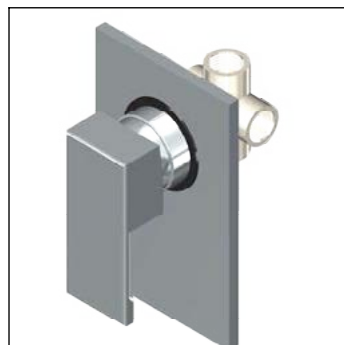

4476 / 4476.9

Monomando de empotrar para regadera

No	Código	Inoxidable	Descripción
1	R2802241	R2802242	Maneral para monomando de regadera para regadera 4476 DICA
2	R2802170	R2802205	Casquillo bola 35 mm para monomando de empotrar DICA
3	R2802194	R2802195	Chapetón rectangular para monomando de empotrar para regadera DICA
4	R2802197		Contratuera para cartucho de monomando de empotrar DICA
5	R2802216		Cartucho cerámico de 35 mm para monomando de empotrar DICA