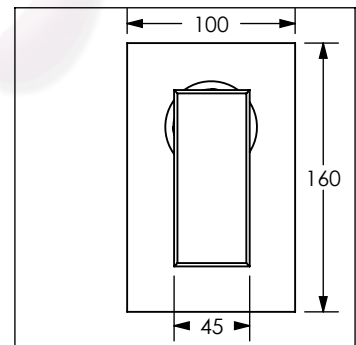

4476 / 4476.9

Monomando de empotrar para regadera

No	Código	Inoxidable	Descripción
1	R2802241	R2802242	Maneral para monomando de regadera para regadera 4476 DICA
2	R2802170	R2802205	Casquillo bola 35 mm para monomando de empotrar DICA
3	R2802194	R2802195	Chapetón rectangular para monomando de empotrar para regadera DICA
4	R2802197		Contratuera para cartucho de monomando de empotrar DICA
5	R2802216		Cartucho cerámico de 35 mm para monomando de empotrar DICA

Cotas en milímetros

Cotas en milímetros