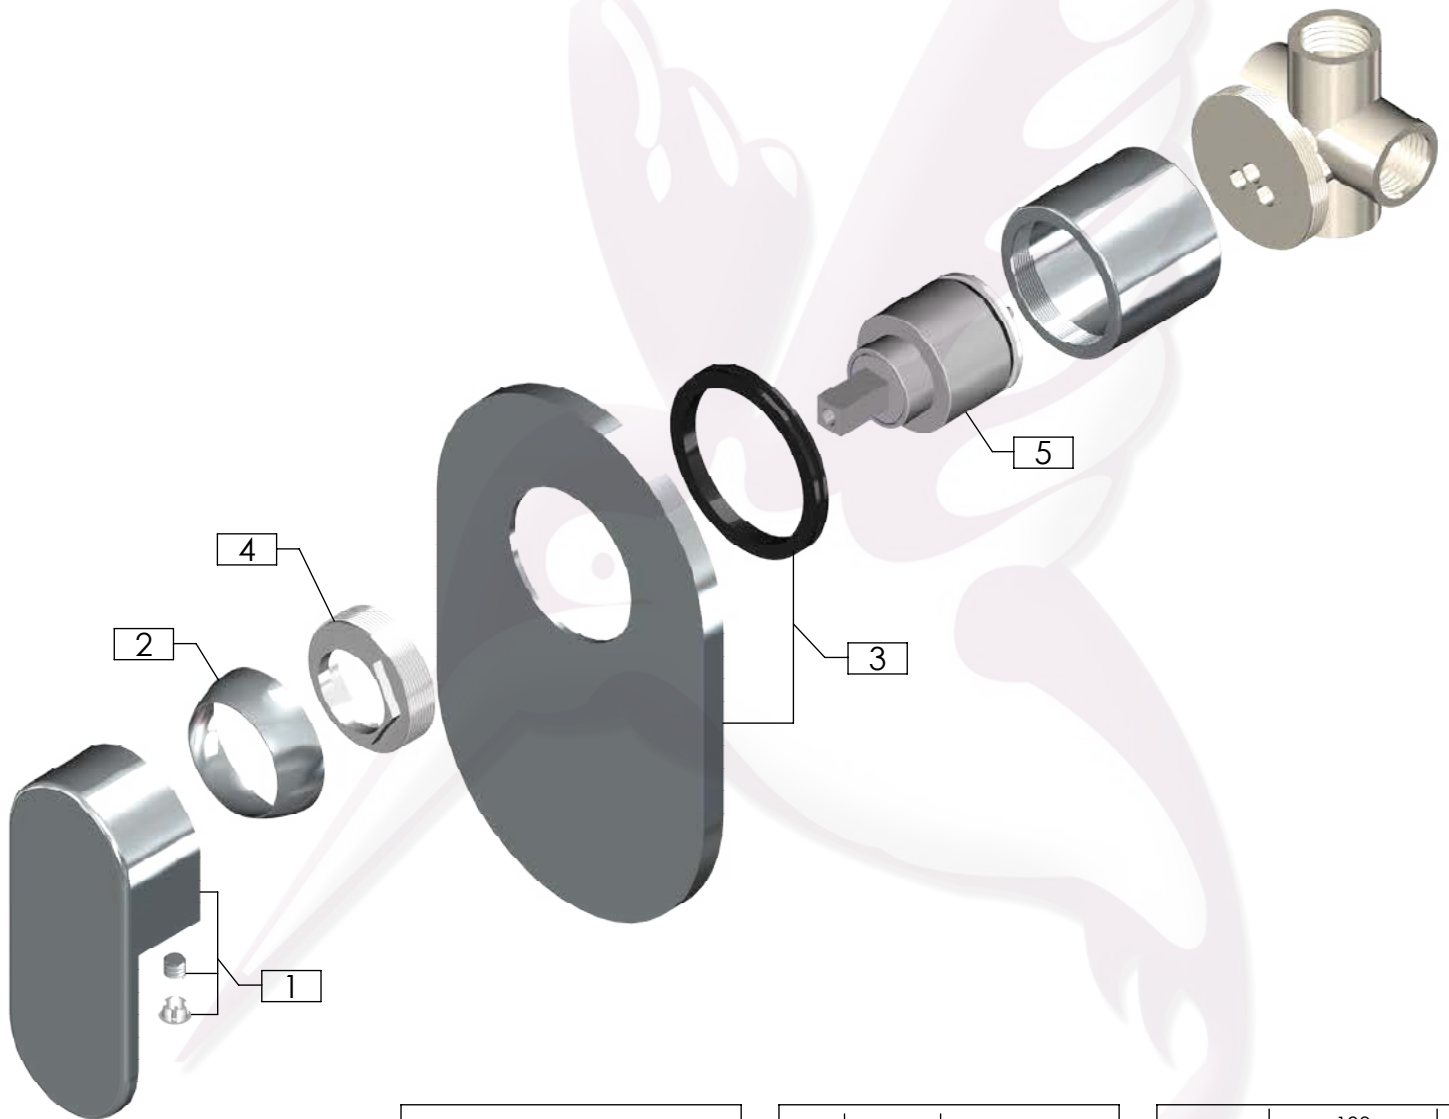

4475 / 4475.9

Monomando de empotrar para regadera

No	Código	Inoxidable	Descripción
1	R2802239	R2802240	Maneral para monomando de regadera para regadera 4475 DICA
2	R2802170	R2802205	Casquillo bola 35 mm para monomando de empotrar DICA
3	R2802238	R2802238	Chapeton ovalado para monomando de empotrar para regadera 4475 DICA
4	R2802187		Contratuera para cartucho de monomando de empotrar DICA
5	R2802216		Cartucho cerámico de 35 mm para monomando de empotrar 4475 DICA

Cotas en milímetros

Cotas en milímetros