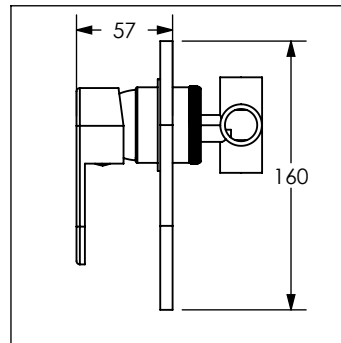

4475 / 4475.9

Monomando de empotrar para regadera

No	Código	Inoxidable	Descripción
1	R2802239	R2802240	Maneral para monomando de regadera para regadera 4475 DICA
2	R2802170	R2802205	Casquillo bola 35 mm para monomando de empotrar DICA
3	R2802238	R2802238	Chapeton ovalado para monomando de empotrar para regadera 4475 DICA
4	R2802187		Contratuera para cartucho de monomando de empotrar DICA
5	R2802216		Cartucho cerámico de 35 mm para monomando de empotrar 4475 DICA

Cotas en milímetros

Cotas en milímetros