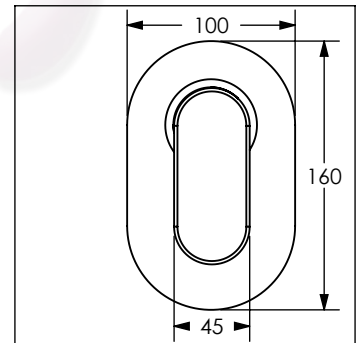

4475 / 4475.9

Monomando de empotrar para regadera

No	Código	Inoxidable	Descripción
1	R2802239	R2802240	Maneral para monomando de regadera para regadera 4475 DICA
2	R2802170	R2802205	Casquillo bola 35 mm para monomando de empotrar DICA
3	R2802238	R2802238	Chapeton ovalado para monomando de empotrar para regadera 4475 DICA
4	R2802187		Contratuera para cartucho de monomando de empotrar DICA
5	R2802216		Cartucho cerámico de 35 mm para monomando de empotrar 4475 DICA

Cotas en milímetros

Cotas en milímetros