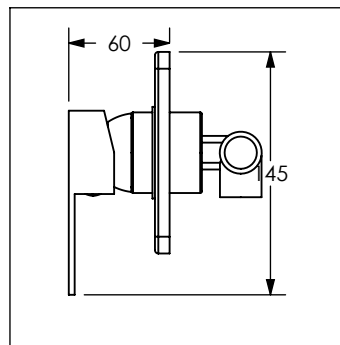

4474 / 4474.9

Monomando de empotrar para regadera

No.	Código	Inoxidable	Descripción
1	R2802241	R2802242	Maneral para monomando de regadera para regadera 4476 DICA
2	R2802170	R2802205	Casquillo bola 35 mm para monomando de empotrar DICA
3	R2802194	R2802195	Chapetón rectangular para monomando de empotrar para regadera DICA
4	R2802211		Contratuera para cartucho de monomando de empotrar DICA
5	R2802216		Cartucho cerámico de 35 mm para monomando de empotrar DICA

Cotas en milímetros

Cotas en milímetros