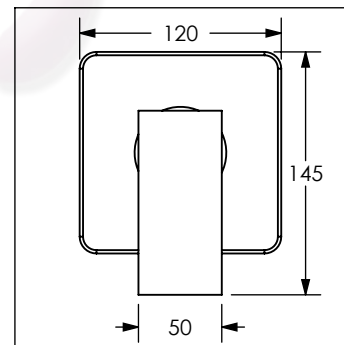

4474 / 4474.9

Monomando de empotrar para regadera

No.	Código	Inoxidable	Descripción
1	R2802241	R2802242	Maneral para monomando de regadera para regadera 4476 DICA
2	R2802170	R2802205	Casquillo bola 35 mm para monomando de empotrar DICA
3	R2802194	R2802195	Chapetón rectangular para monomando de empotrar para regadera DICA
4	R2802211		Contratuera para cartucho de monomando de empotrar DICA
5	R2802216		Cartucho cerámico de 35 mm para monomando de empotrar DICA

Cotas en milímetros

Cotas en milímetros