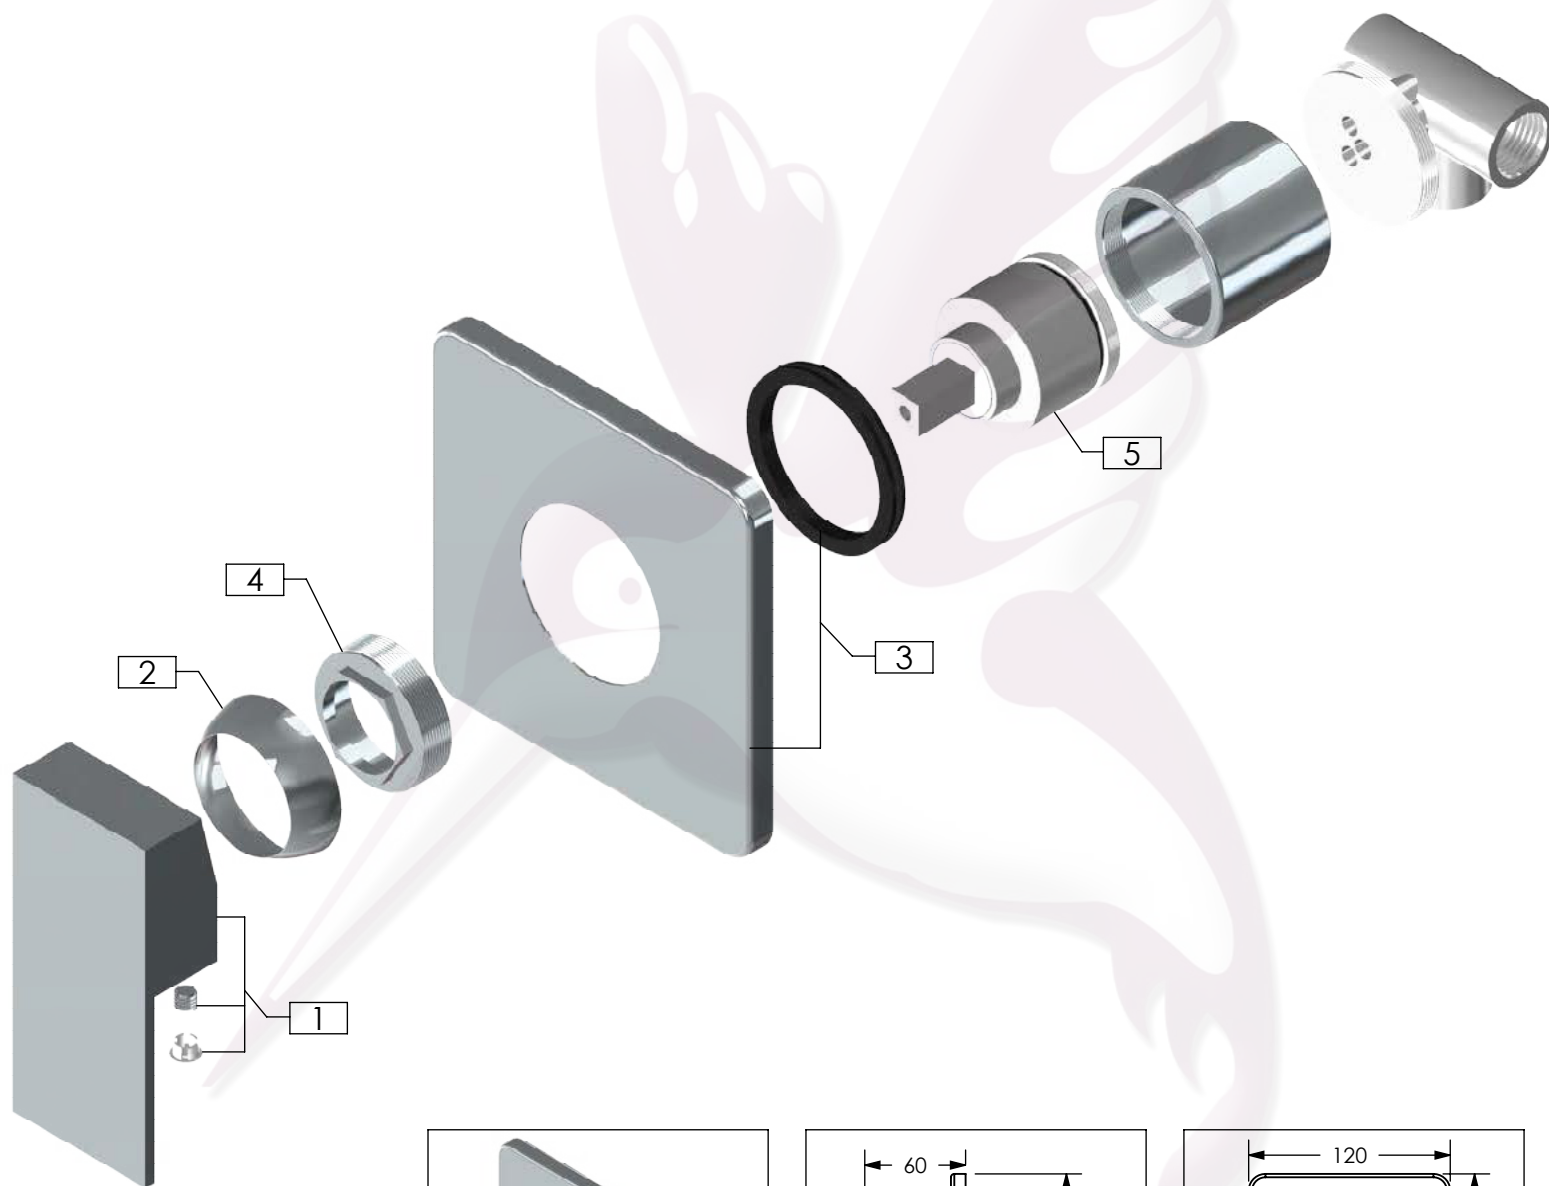

4474 / 4474.9

Monomando de empotrar para regadera

No.	Código	Inoxidable	Descripción
1	R2802241	R2802242	Maneral para monomando de regadera para regadera 4476 DICA
2	R2802170	R2802205	Casquillo bola 35 mm para monomando de empotrar DICA
3	R2802194	R2802195	Chapetón rectangular para monomando de empotrar para regadera DICA
4	R2802211		Contratuera para cartucho de monomando de empotrar DICA
5	R2802216		Cartucho cerámico de 35 mm para monomando de empotrar DICA