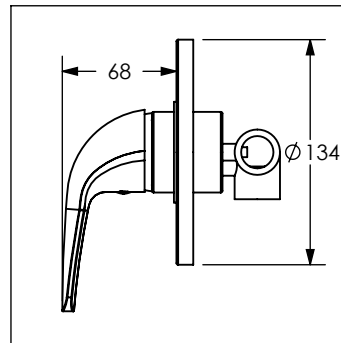

4472

Monomando para lavabo con automático DICA

No	Código	Descripción
1	R2802157	Maneral para monomando 4422 y 4472 DICA
2	R2802155	Casquillo bola cromo para monomandos DICA
3	R2802156	Contratuerca para cartucho 40 mm de monomandos DICA
4	R2802154	Cartucho cerámico 40 mm para monomandos DICA
5	R2802189	Chapetón circular cromo para monomando de empotrar DICA

Cotas en milímetros

Cotas en milímetros