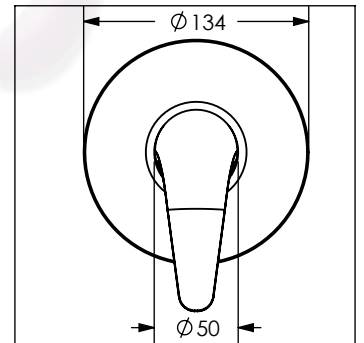

4472

Monomando para lavabo con automático DICA

No	Código	Descripción
1	R2802157	Maneral para monomando 4422 y 4472 DICA
2	R2802155	Casquillo bola cromo para monomandos DICA
3	R2802156	Contratuerca para cartucho 40 mm de monomandos DICA
4	R2802154	Cartucho cerámico 40 mm para monomandos DICA
5	R2802189	Chapetón circular cromo para monomando de empotrar DICA

Cotas en milímetros

Cotas en milímetros