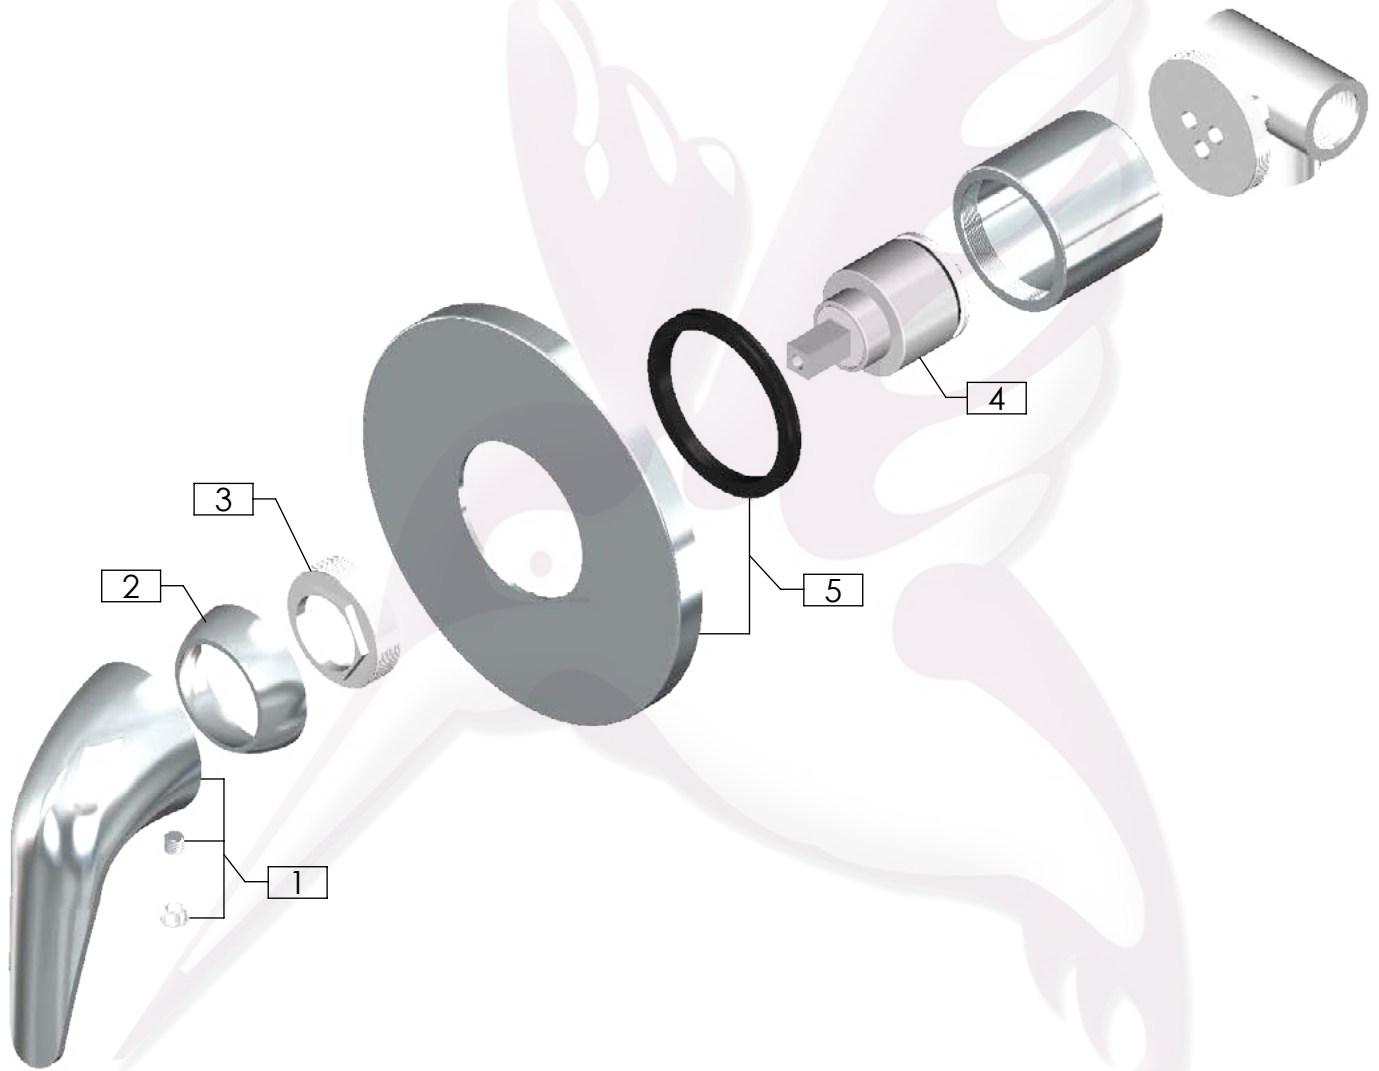

4472

Monomando para lavabo con automático DICA

No	Código	Descripción
1	R2802157	Maneral para monomando 4422 y 4472 DICA
2	R2802155	Casquillo bola cromo para monomandos DICA
3	R2802156	Contratuerca para cartucho 40 mm de monomandos DICA
4	R2802154	Cartucho cerámico 40 mm para monomandos DICA
5	R2802189	Chapetón circular cromo para monomando de empotrar DICA

Cotas en milímetros

Cotas en milímetros