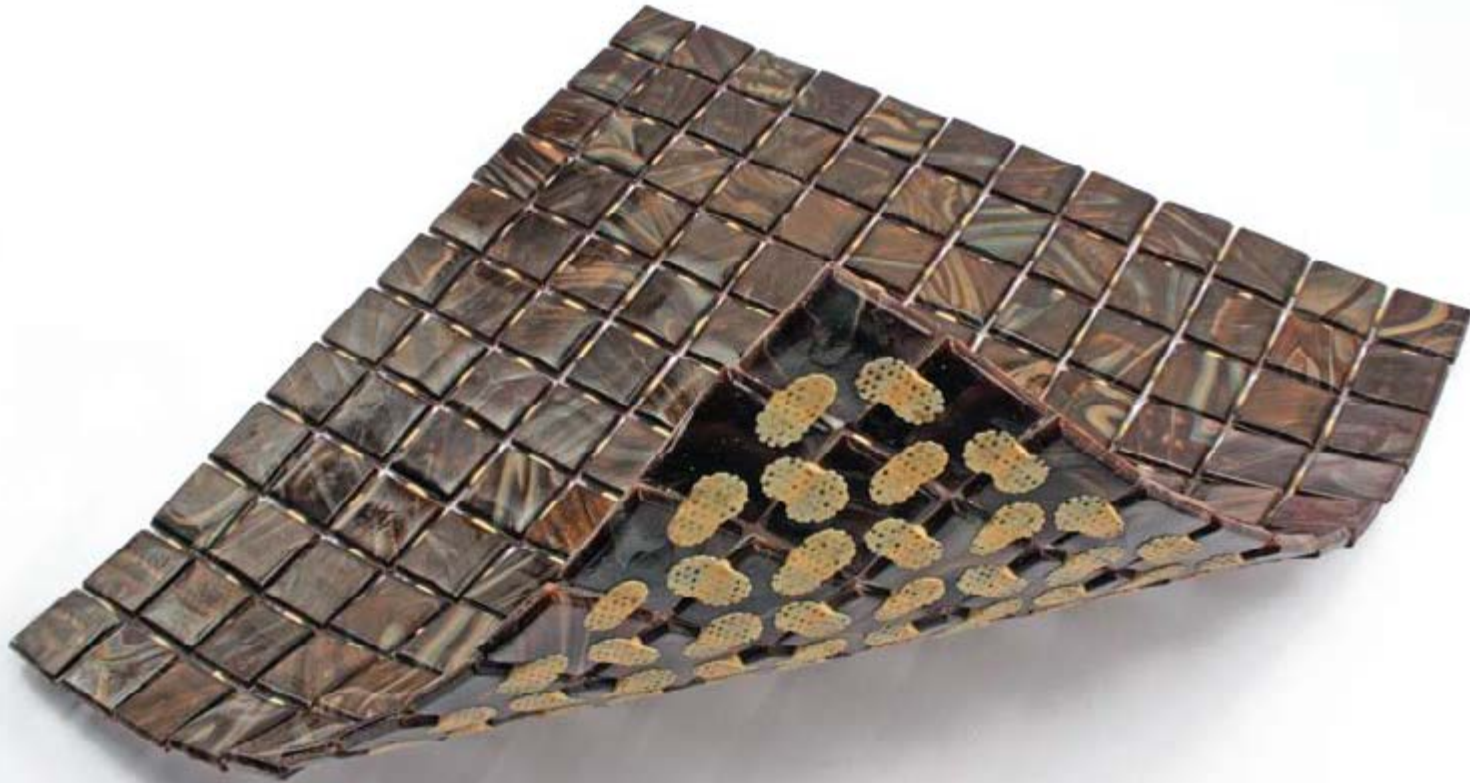

Fusión es la clave de línea SMALTO v25, mezcla de mosaicos esmaltes e iridiscentes de cuerpo robusto donde lo clásico y contemporáneo se unen para crear versiones de colores atrevidos y a su vez sofisticados. Difumina épocas y converge en un estilo auténtico sólo para conocedores

MOSAI&CO
TU ESPACIO INTERIOR

SMALTO v25

Fusion is the key to SMALTO v25 collection, enamel & iridescent blends of full body mosaics where classic and contemporary meet to create shades that are daring but sophisticated. Blurred times that come to be an authentic style just for those that know better.

VERTINO

ALICANTE

CINZA collection seems an elderly powder concealing the vitreous brightness and revealing color strokes and a smooth touch.

The apparience recreated resembles natural stones, marble and granite.