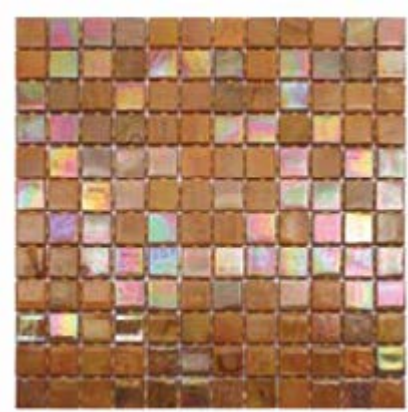

MOSAI&CO
TU ESPACIO INTERIOR

SMALTO v25

Fusion is the key to SMALTO v25 collection, enamel & iridescent blends of full body mosaics where classic and contemporary meet to create shades that are daring but sophisticated. Blurred times that come to be an authentic style just for those that know better.

Fusión es la clave de línea SMALTO v25, mezcla de mosaicos esmaltes e iridiscentes de cuerpo robusto donde lo clásico y contemporáneo se unen para crear versiones de colores atrevidos y a su vez sofisticados. Difumina épocas y converge en un estilo auténtico sólo para conocedores

SMALTO v25

FULL BODY - MOSAIC BLENDS

Terracota sr 5878

Escarlata sr 5474

Chocolate sr 2141

SMALTO v25

FULL BODY - MOSAIC BLENDS

Mango sr 2545