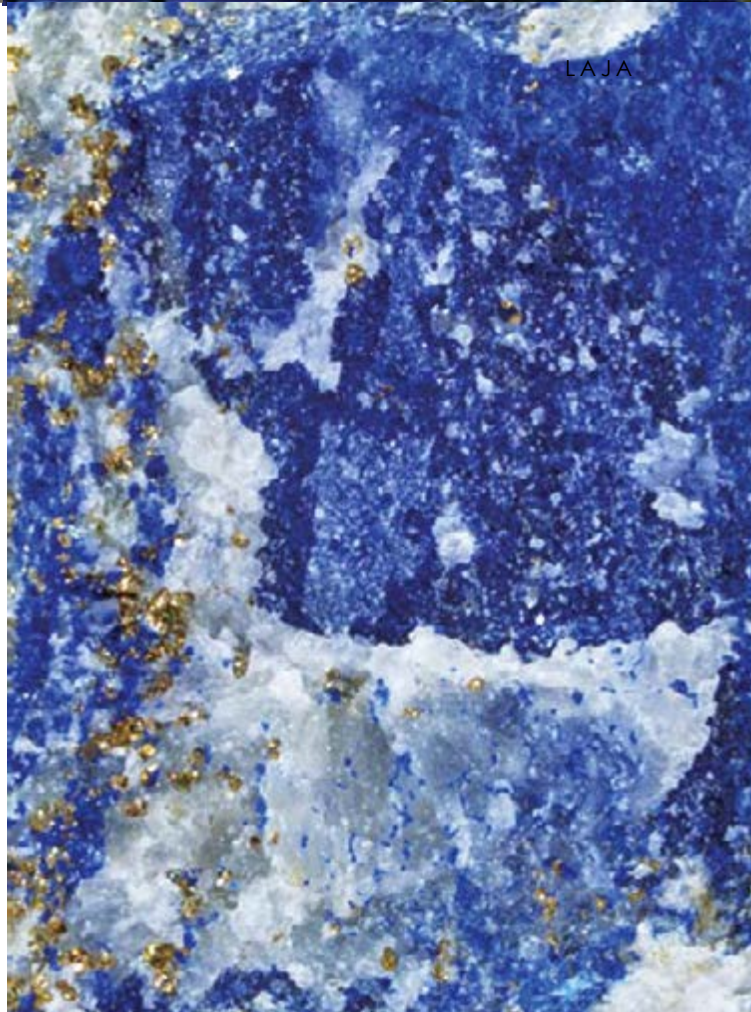

Tel.8375.0992/93, 8372.3713/14/15
Prol.Ruiz Cortines #307 Pte. Col.Paseo de Cumbres Mty N.L. C.P.64346
www.colibrimty.com colibrimty