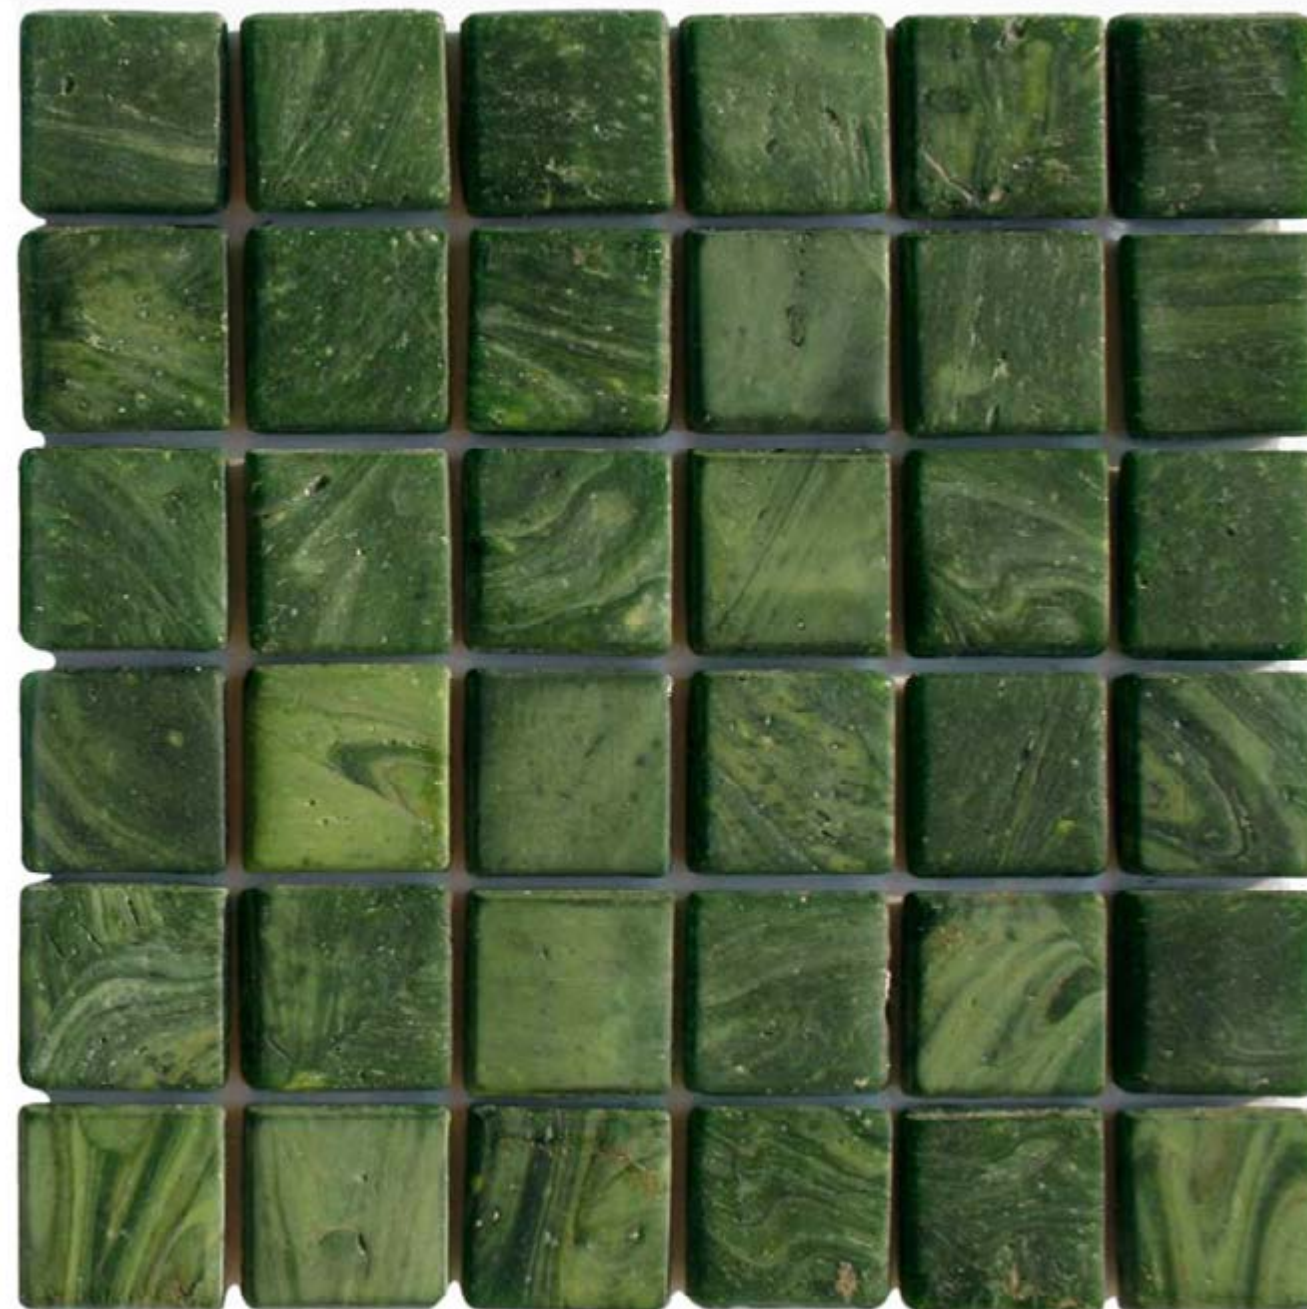

Fusión es la clave de línea SMALTO v25, mezcla de mosaicos esmaltes e iridiscentes de cuerpo robusto donde lo clásico y contemporáneo se unen para crear versiones de colores atrevidos y a su vez sofisticados. Difumina épocas y converge en un estilo auténtico sólo para conocedores

Azul verde sr 6080

Morado sr 6787

Olivo sr 2343

Marino sr 6585

ZENZA v25

TUMBLED MOSAIC TILE

PIZARRA

ZENZA: Un empolvado añejado que nos esconde el brillo vítreo del mosaico y nos revela pinceladas de color y roces suaves al tacto. Recrea memorias de piedra, mármol y granito.

VERTINO

ALICANTE

CINZA collection seems an elderly powder concealing the vitreous brightness and revealing color strokes and a smooth touch.

The apparience recreated resembles natural stones, marble and granite.