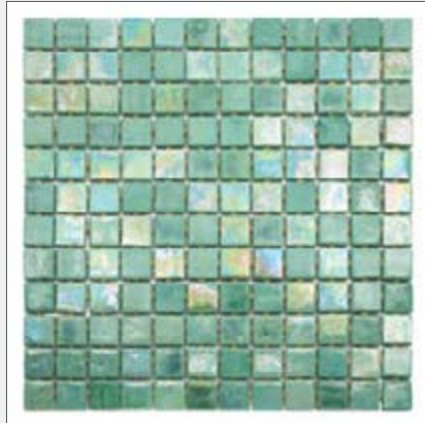

Rosa intenso sr 6181

Mandarina sr 6888

Marfil sr 2040

Petra sr 2444

SMALTO v25

FULL BODY - MOSAIC BLENDS

Verde sr 6383

Foresta sr 6989

Azul verde sr 6080

Morado sr 6787

Olivo sr 2343

Marino sr 6585

ZENZA v25

TUMBLED MOSAIC TILE

PIZARRA

ZENZA: Un empolvado añejado que nos esconde el brillo vítreo del mosaico y nos revela pinceladas de color y roces suaves al tacto. Recrea memorias de piedra, mármol y granito.

VERTINO

ALICANTE

CINZA collection seems an elderly powder concealing the vitreous brightness and revealing color strokes and a smooth touch.

The apparience recreated resembles natural stones, marble and granite.