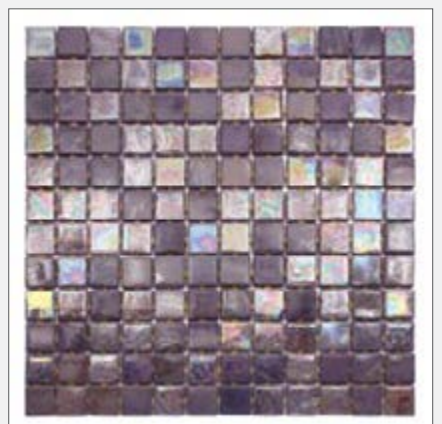

Rosa intenso sr 6181

Mandarina sr 6888

Marfil sr 2040

Petra sr 2444

SMALTO v25

FULL BODY - MOSAIC BLENDS

Verde sr 6383

Foresta sr 6989

Azul verde sr 6080

Morado sr 6787

Olivo sr 2343

Marino sr 6585

ZENZA v25

TUMBLED MOSAIC TILE

PIZARRA

ZENZA: Un empolvado añejado que nos esconde el brillo vítreo del mosaico y nos revela pinceladas de color y roces suaves al tacto. Recrea memorias de piedra, mármol y granito.