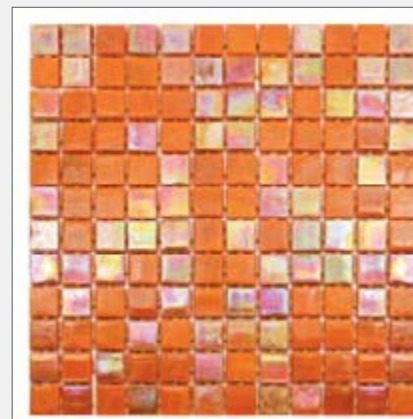

Mandarina sr 6888