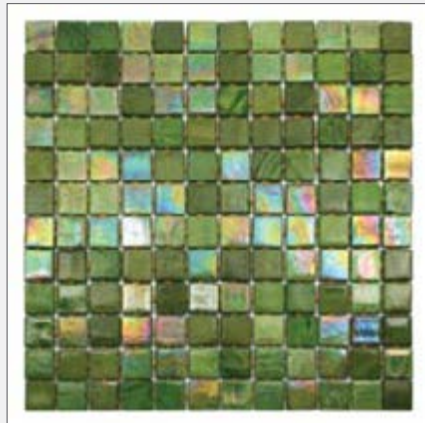

Rosa intenso sr 6181

Mandarina sr 6888

Marfil sr 2040

Petra sr 2444

SMALTO v25

FULL BODY - MOSAIC BLENDS

Verde sr 6383

Foresta sr 6989

Azul verde sr 6080

Morado sr 6787

Olivo sr 2343

Marino sr 6585

ZENZA v25

TUMBLED MOSAIC TILE

PIZARRA

ZENZA: Un empolvado añejado que nos esconde el brillo vítreo del mosaico y nos revela pinceladas de color y roces suaves al tacto. Recrea memorias de piedra, mármol y granito.