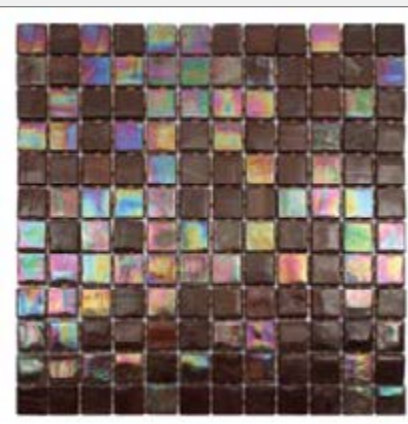

Fusión es la clave de línea SMALTO v25, mezcla de mosaicos esmaltes e iridiscentes de cuerpo robusto donde lo clásico y contemporáneo se unen para crear versiones de colores atrevidos y a su vez sofisticados. Difumina épocas y converge en un estilo auténtico sólo para conocedores

SMALTO v25

FULL BODY - MOSAIC BLENDS

Terracota sr 5878

Escarlata sr 5474

Chocolate sr 2141

SMALTO v25

FULL BODY - MOSAIC BLENDS

Mango sr 2545

Rosa intenso sr 6181

Mandarina sr 6888

Marfil sr 2040

Petra sr 2444

SMALTO v25

FULL BODY - MOSAIC BLENDS

Verde sr 6383

Foresta sr 6989

VERTINO

ALICANTE

CINZA collection seems an elderly powder concealing the vitreous brightness and revealing color strokes and a smooth touch.

The apparience recreated resembles natural stones, marble and granite.