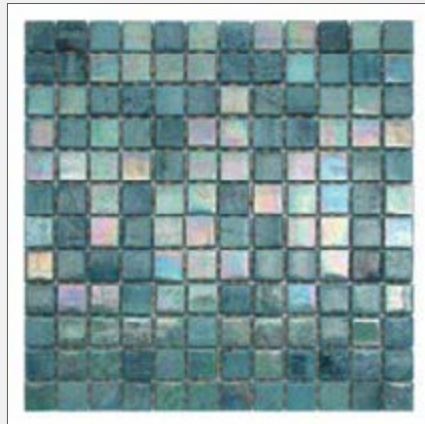

Rosa intenso sr 6181

Mandarina sr 6888

Marfil sr 2040

Petra sr 2444

SMALTO v25

FULL BODY - MOSAIC BLENDS

Verde sr 6383

Foresta sr 6989

Azul verde sr 6080

Morado sr 6787

Olivo sr 2343

Marino sr 6585

ZENZA v25

TUMBLED MOSAIC TILE

PIZARRA

ZENZA: Un empolvado añejado que nos esconde el brillo vítreo del mosaico y nos revela pinceladas de color y roces suaves al tacto. Recrea memorias de piedra, mármol y granito.

VERTINO

ALICANTE

CINZA collection seems an elderly powder concealing the vitreous brightness and revealing color strokes and a smooth touch.

The apparience recreated resembles natural stones, marble and granite.