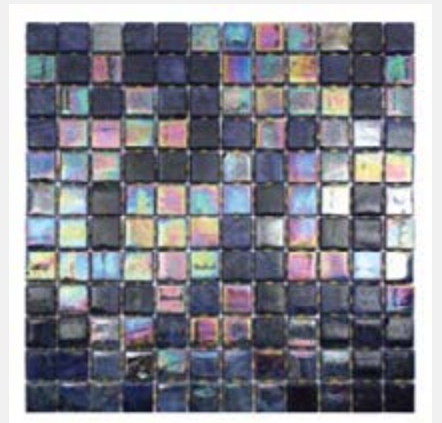

Azul verde sr 6080

Morado sr 6787

Olivo sr 2343

Marino sr 6585

ZENZA v25

TUMBLED MOSAIC TILE

PIZARRA

ZENZA: Un empolvado añejado que nos esconde el brillo vítreo del mosaico y nos revela pinceladas de color y roces suaves al tacto. Recrea memorias de piedra, mármol y granito.

VERTINO

ALICANTE

CINZA collection seems an elderly powder concealing the vitreous brightness and revealing color strokes and a smooth touch.

The apparience recreated resembles natural stones, marble and granite.