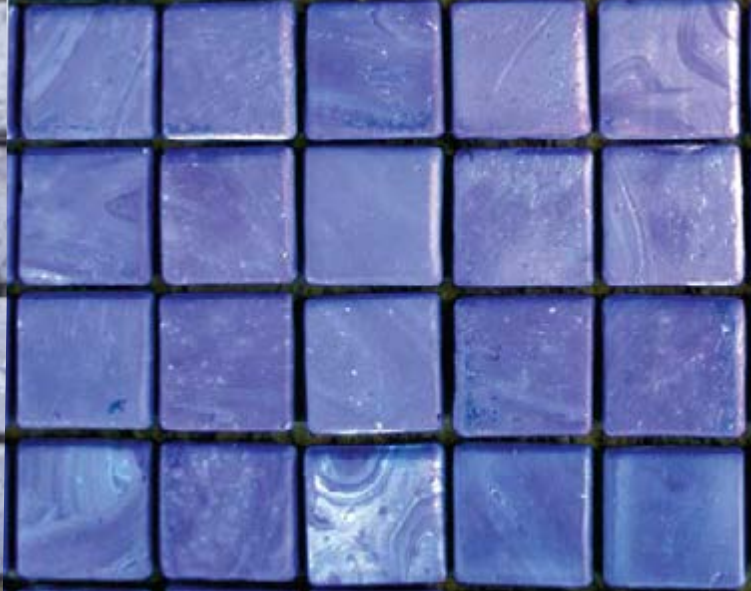

LAJA

LAZULI