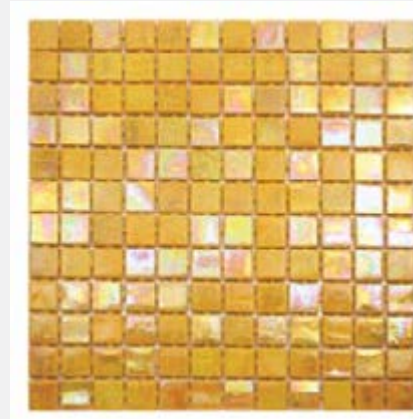

Fusión es la clave de línea SMALTO v25, mezcla de mosaicos esmaltes e iridiscentes de cuerpo robusto donde lo clásico y contemporáneo se unen para crear versiones de colores atrevidos y a su vez sofisticados. Difumina épocas y converge en un estilo auténtico sólo para conocedores

SMALTO v25

FULL BODY - MOSAIC BLENDS

Terracota sr 5878

Escarlata sr 5474

Chocolate sr 2141

SMALTO v25

FULL BODY - MOSAIC BLENDS

Mango sr 2545