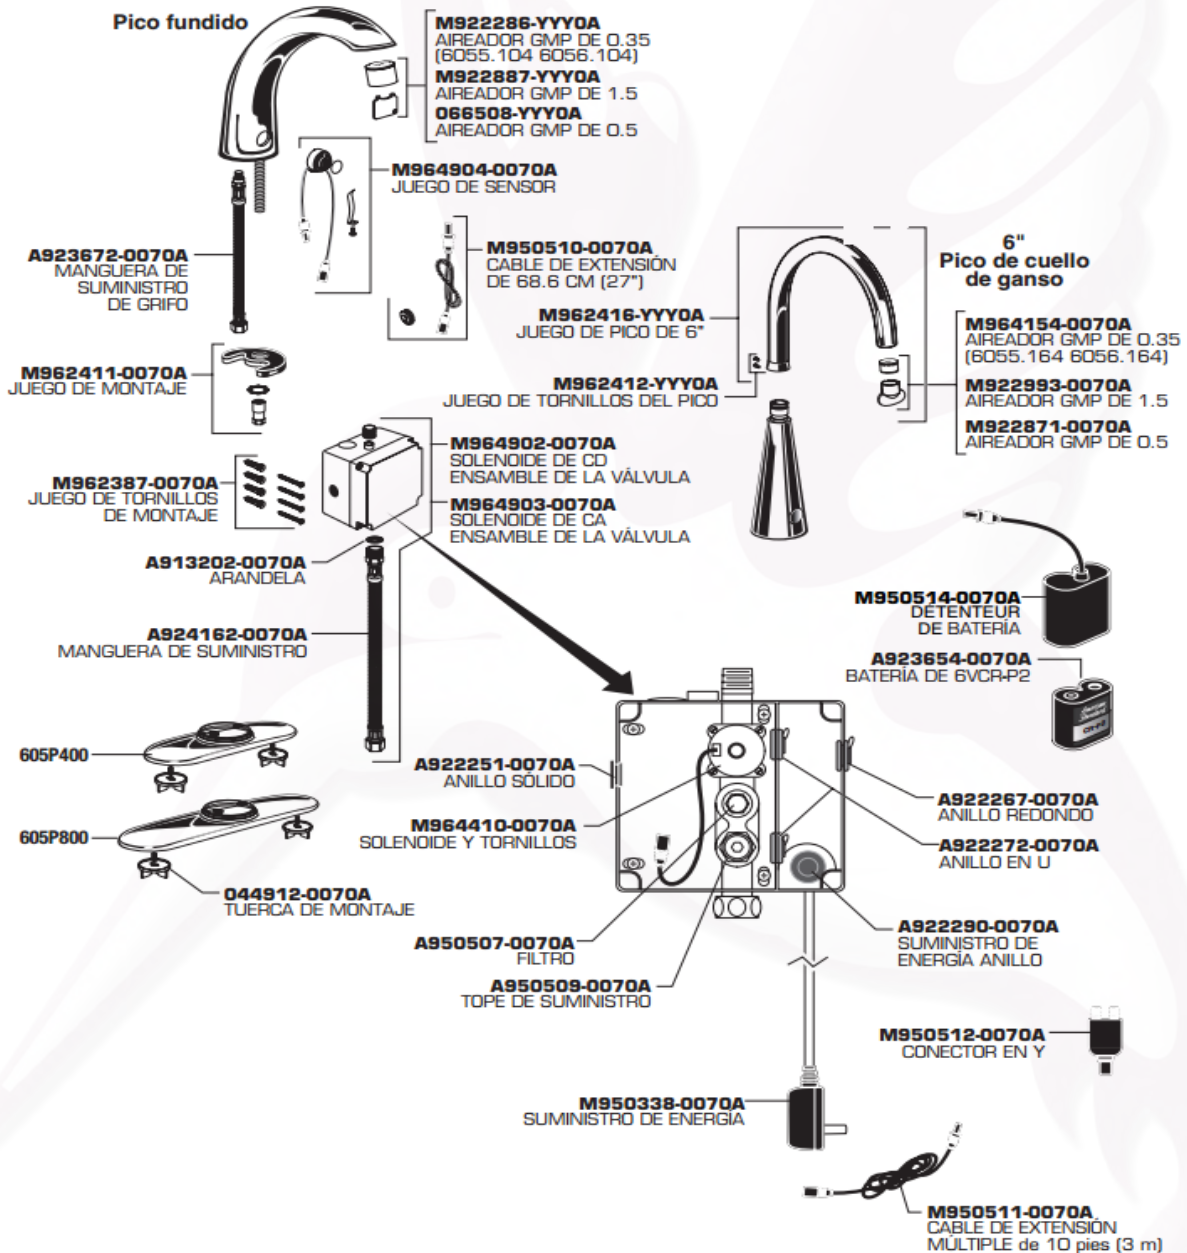

6056165MX - Llave Cuello de ganso AC 0.5 gpm SELECTRONIC

- 0.5 gpm
- Llave para lavabo de operación templada
- Disponible en altura de 6"
- Salida convertible: giratoria o rígida
- Construcción sólida de latón
- Opción de válvula termostática
- Para la función Multi AC no se incluye batería, se vende por separado
- Modelo de batería: M950169MX-0070A
- Operación DC o AC permanente
- No incluye drenaje de rejilla

Código

- 6056165MX

Acabados Disponibles:

.002 Cromo

Notas:

*Certificación Lead Free (Libre de Plomo), como se define en las leyes federales y estatales aplicables en los Estados Unidos de Norteamérica.

Importante:

Lea instructivo antes de instalar
Dimensiones nominales, pueden variar dentro un rango de tolerancia.
Estas medidas están sujetas a cambio o cancelación.
No se asume responsabilidad de fichas no vigentes.

Reemplace las "YYY" con el código del acabado correspondiente

Cromo .002

Notas:

*Certificación Lead Free (Libre de Plomo), como se define en las leyes federales y estatales aplicables en los Estados Unidos de Norteamérica.