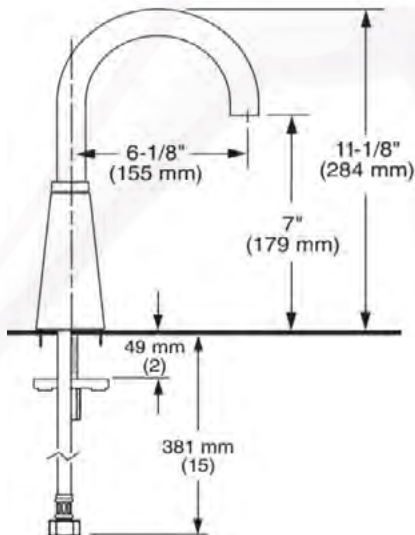

Acabados Disponibles:

.002 Cromo

Notas:

*Certificación Lead Free (Libre de Plomo), como se define en las leyes federales y estatales aplicables en los Estados Unidos de Norteamérica.

Importante:

Lea instructivo antes de instalar
Dimensiones nominales, pueden variar dentro un rango de tolerancia.
Estas medidas están sujetas a cambio o cancelación.
No se asume responsabilidad de fichas no vigentes.