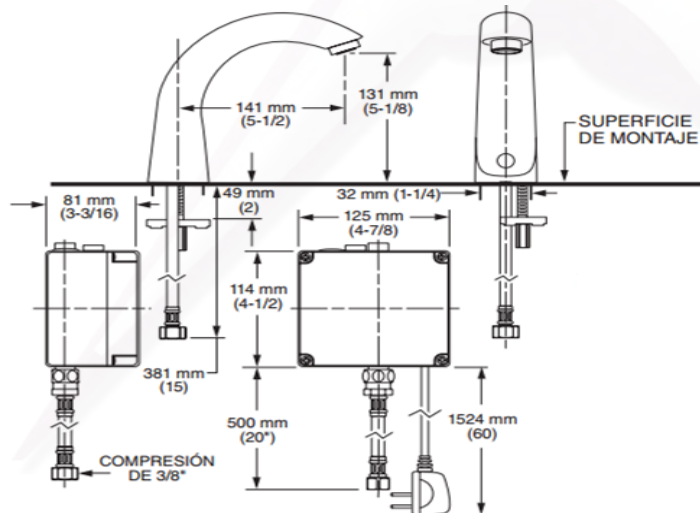

6056105MX - Llave Selectronic AC 0.5 gpm SELECTRONIC

- Llave para lavabo de operación templada
- Construcción sólida en latón
- Opción de válvula termostática
- Ajuste de rango de detección sin herramientas
- Para la función Multi AC no se incluye batería, ésta se vende por separado
- Modelo de batería: M950169MX-0070A
- Operación AC o DC permanente
- No incluye drenaje de rejilla

Acabados Disponibles:

.002 Cromo

Notas:

*Certificación Lead Free (Libre de Plomo), como se define en las leyes federales y estatales aplicables en los Estados Unidos de Norteamérica.

Importante:

Lea instructivo antes de instalar
Dimensiones nominales, pueden variar dentro un rango de tolerancia.
Estas medidas están sujetas a cambio o cancelación.
No se asume responsabilidad de fichas no vigentes.

Importante:

Lea instructivo antes de instalar
Dimensiones nominales, pueden variar dentro un rango de tolerancia.
Estas medidas están sujetas a cambio o cancelación.
No se asume responsabilidad de fichas no vigentes.