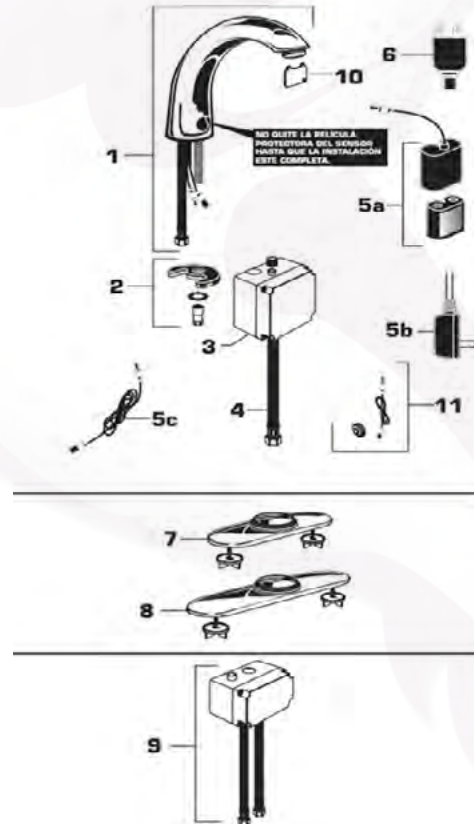

6056105MX - Llave Selectronic AC 0.5 gpm SELECTRONIC

- Llave para lavabo de operación templada
- Construcción sólida en latón
- Opción de válvula termostática
- Ajuste de rango de detección sin herramientas
- Para la función Multi AC no se incluye batería, ésta se vende por separado
- Modelo de batería: M950169MX-0070A
- Operación AC o DC permanente
- No incluye drenaje de rejilla

Acabados Disponibles:

.002 Cromo

Notas:

*Certificación Lead Free (Libre de Plomo), como se define en las leyes federales y estatales aplicables en los Estados Unidos de Norteamérica.

Importante:

Lea instructivo antes de instalar
Dimensiones nominales, pueden variar dentro un rango de tolerancia.
Estas medidas están sujetas a cambio o cancelación.
No se asume responsabilidad de fichas no vigentes.

SELECTRONIC

Llave Selectronic AC 0.5 gpm

6056105MX

Reemplace las "YYY" con el código del acabado correspondiente

Cromo .002

Notas:

*Certificación Lead Free (Libre de Plomo), como se define en las leyes federales y estatales aplicables en los Estados Unidos de Norteamérica.

Importante:

Lea instructivo antes de instalar
Dimensiones nominales, pueden variar dentro un rango de tolerancia.
Estas medidas están sujetas a cambio o cancelación.
No se asume responsabilidad de fichas no vigentes.