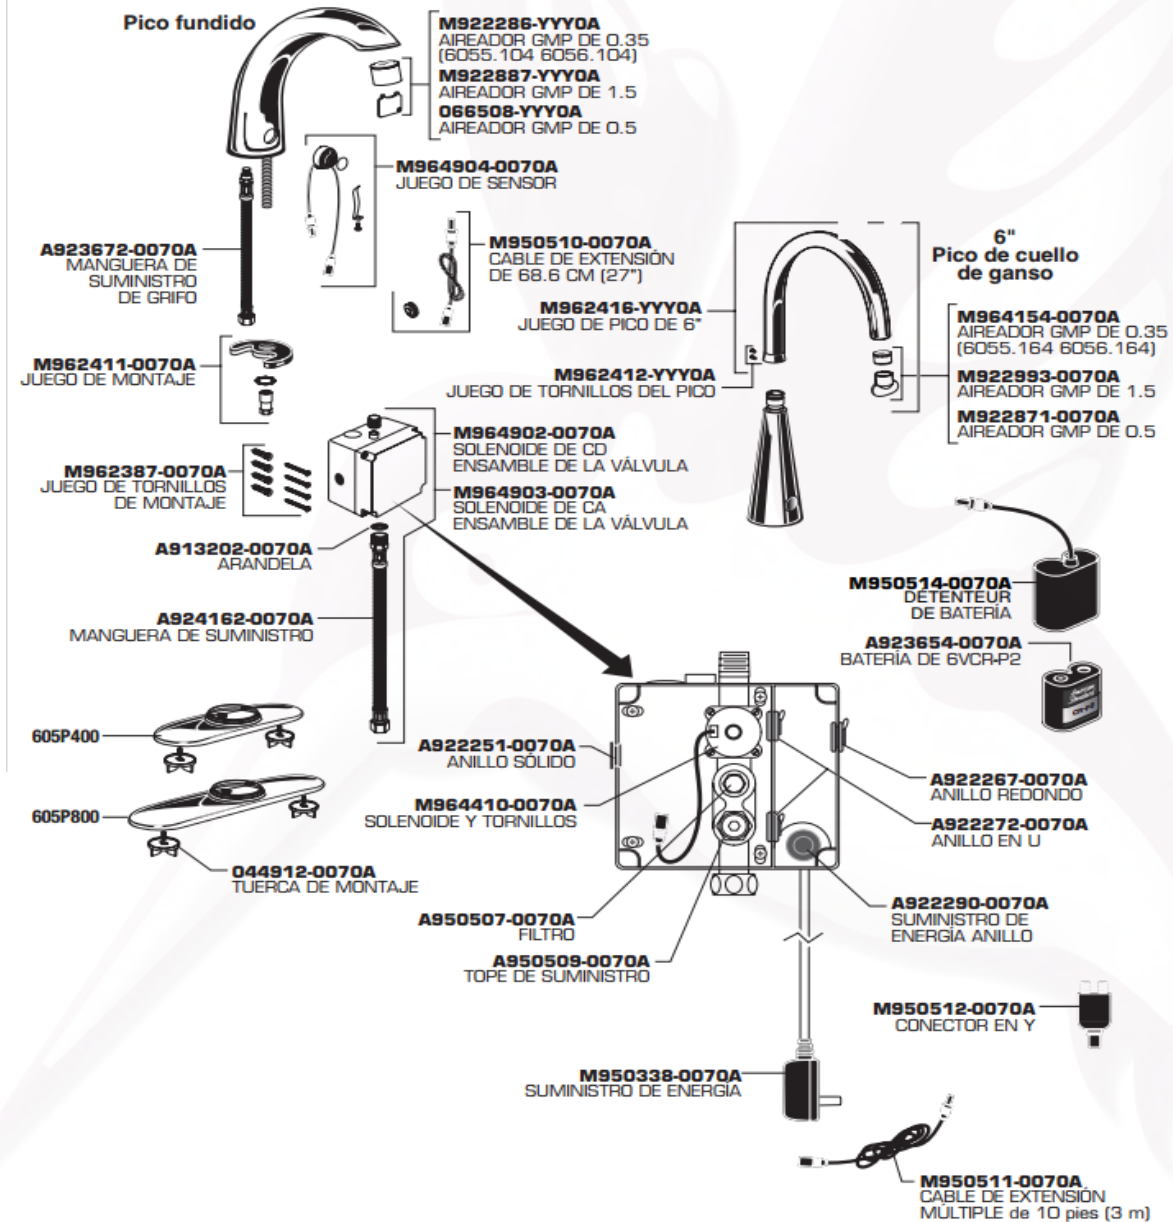

6056105MX - Llave Selectronic AC 0.5 gpm SELECTRONIC

- Llave para lavabo de operación templada
- Construcción sólida en latón
- Opción de válvula termostática
- Ajuste de rango de detección sin herramientas
- Para la función Multi AC no se incluye batería, ésta se vende por separado
- Modelo de batería: M950169MX-0070A
- Operación AC o DC permanente
- No incluye drenaje de rejilla

Acabados Disponibles:

.002 Cromo

Notas:

*Certificación Lead Free (Libre de Plomo), como se define en las leyes federales y estatales aplicables en los Estados Unidos de Norteamérica.

Importante:

Lea instructivo antes de instalar
Dimensiones nominales, pueden variar dentro un rango de tolerancia.
Estas medidas están sujetas a cambio o cancelación.
No se asume responsabilidad de fichas no vigentes.

SELECTRONIC

Llave Selectronic AC 0.5 gpm

6056105MX

Reemplace las "YYY" con el código del acabado correspondiente

Cromo .002

Notas:

*Certificación Lead Free (Libre de Plomo), como se define en las leyes federales y estatales aplicables en los Estados Unidos de Norteamérica.

Importante:

Lea instructivo antes de instalar
Dimensiones nominales, pueden variar dentro un rango de tolerancia.
Estas medidas están sujetas a cambio o cancelación.
No se asume responsabilidad de fichas no vigentes.