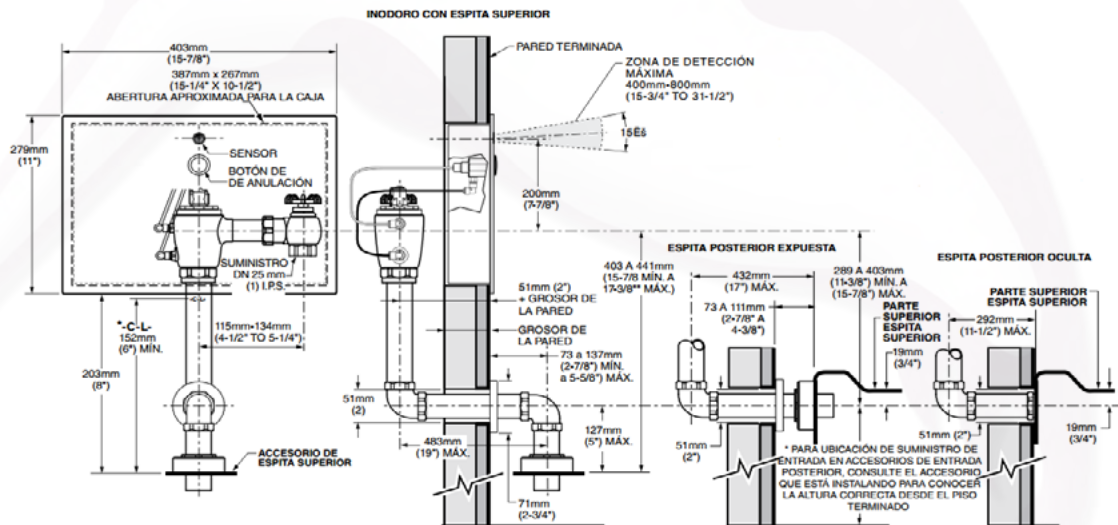

6063401MX - Fluxómetro oculto DC para mingitorio de 0.5 lpd FloWise OCULTOS

- Perfecto para lugares con espacios reducidos
- Diseño que permite ocultar el fluxómetro
- Calibrados de fábrica para evitar desperdicios por ajustes erróneos o vandalismo
- Alimentado por Corriente directa (batería incluida)
- Placa a la pared de acero inoxidable
- Utilizados para aumentar la higiene
- Acceso frontal

Código

- 6063401MX

Acabados Disponibles:

.007 Latón Pulido

Notas:

*Certificación Lead Free (Libre de Plomo), como se define en las leyes federales y estatales aplicables en los Estados Unidos de Norteamérica.

Importante:

Lea instructivo antes de instalar
Dimensiones nominales, pueden variar dentro un rango de tolerancia.
Estas medidas están sujetas a cambio o cancelación.
No se asume responsabilidad de fichas no vigentes.