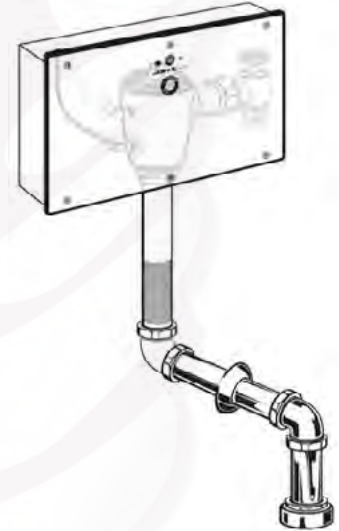

6063401MX - Fluxómetro oculto DC para mingitorio de 0.5 lpd FloWise OCULTOS

- Perfecto para lugares con espacios reducidos
- Diseño que permite ocultar el fluxómetro
- Calibrados de fábrica para evitar desperdicios por ajustes erróneos o vandalismo
- Alimentado por Corriente directa (batería incluida)
- Placa a la pared de acero inoxidable
- Utilizados para aumentar la higiene
- Acceso frontal

Código

- 6063401MX

Acabados Disponibles:

.007 Latón Pulido

Notas:

*Certificación Lead Free (Libre de Plomo), como se define en las leyes federales y estatales aplicables en los Estados Unidos de Norteamérica.