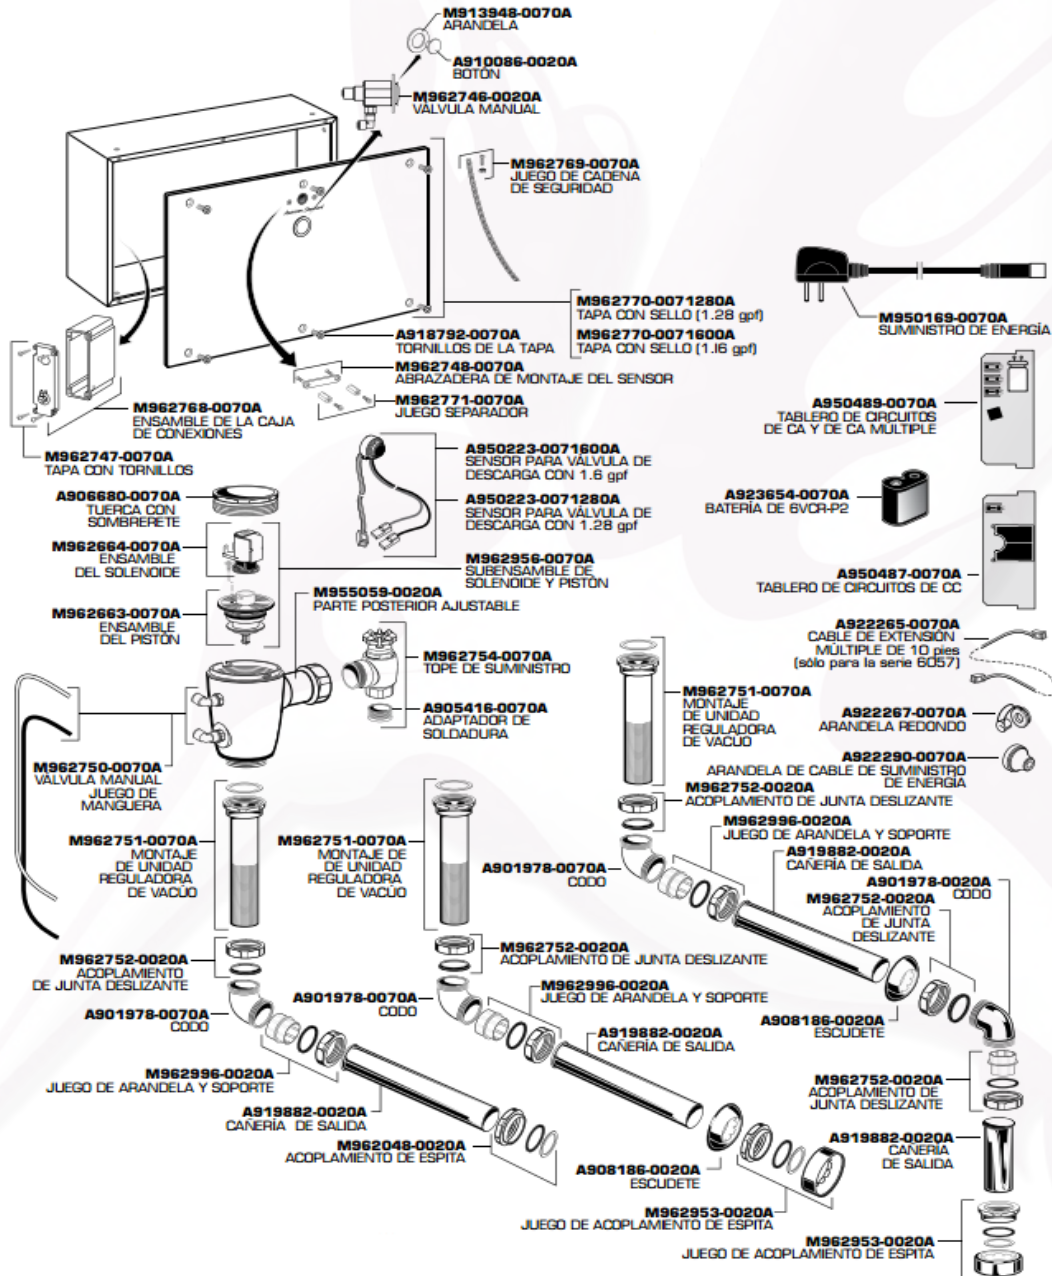

6063401MX - Fluxómetro oculto DC para mingitorio de 0.5 lpd FloWise OCULTOS

- Perfecto para lugares con espacios reducidos
- Diseño que permite ocultar el fluxómetro
- Calibrados de fábrica para evitar desperdicios por ajustes erróneos o vandalismo
- Alimentado por Corriente directa (batería incluida)
- Placa a la pared de acero inoxidable
- Utilizados para aumentar la higiene
- Acceso frontal

Código

- 6063401MX

Acabados Disponibles:

.007 Latón Pulido

Notas:

*Certificación Lead Free (Libre de Plomo), como se define en las leyes federales y estatales aplicables en los Estados Unidos de Norteamérica.

Importante:

Lea instructivo antes de instalar
Dimensiones nominales, pueden variar dentro un rango de tolerancia.
Estas medidas están sujetas a cambio o cancelación.
No se asume responsabilidad de fichas no vigentes.

Reemplace las "YYY" con el código del acabado correspondiente

Latón Pulido 0.007

Notas:

*Certificación Lead Free (Libre de Plomo), como se define en las leyes federales y estatales aplicables en los Estados Unidos de Norteamérica.