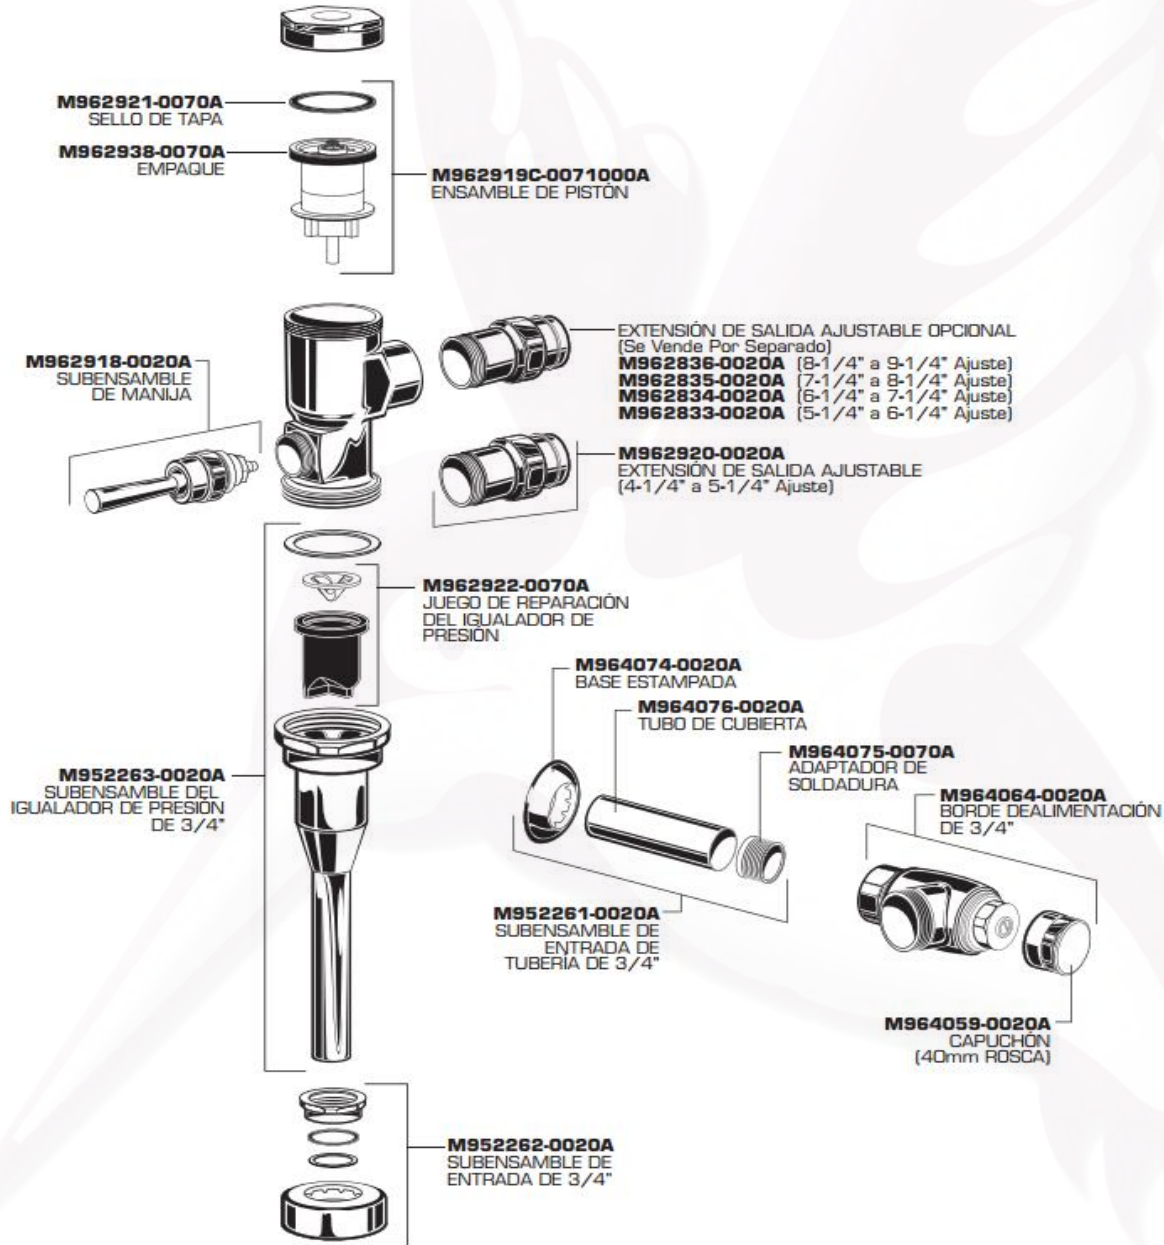

6045051MX - Fluxómetro manual para mingitorio de 1.9 lpd FloWise MANUALES

- Diseño vanguardista
- Minimalista
- Ideal para lugares público donde se requiere una gran demanda de servicio
- Fluxómetros de excelente desempeño, fácil instalación y gran diseño
- Altura de 11 1/2"
- La válvula auto- limpiable previene atasco y reduce el mantenimiento
- Descarga ecológica FloWise (bajo consumo de agua)
- Spud 19 mm (3/4")
- La instalación puede ser a la derecha o izquierda

Código

- 6045051MX

Acabados Disponibles:

.002 Cromo

Notas:

*Certificación Lead Free (Libre de Plomo), como se define en las leyes federales y estatales aplicables en los Estados Unidos de Norteamérica.

Importante:

Reemplace las "YYY" con el código
del acabado correspondiente
Cromo .002

Notas:

*Certificación Lead Free (Libre de Plomo), como se define en las leyes federales y estatales aplicables en los Estados Unidos de Norteamérica.