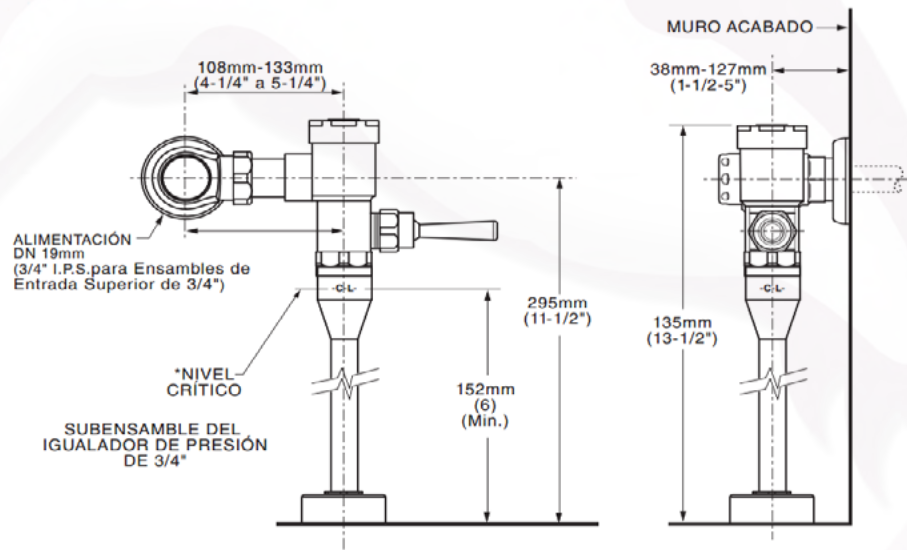

6045051MX - Fluxómetro manual para mingitorio de 1.9 lpd FloWise MANUALES

- Diseño vanguardista
- Minimalista
- Ideal para lugares público donde se requiere una gran demanda de servicio
- Fluxómetros de excelente desempeño, fácil instalación y gran diseño
- Altura de 11 1/2"
- La válvula auto- limpiable previene atasco y reduce el mantenimiento
- Descarga ecológica FloWise (bajo consumo de agua)
- Spud 19 mm (3/4")
- La instalación puede ser a la derecha o izquierda

Código

- 6045051MX

Acabados Disponibles:

.002 Cromo

Notas:

*Certificación Lead Free (Libre de Plomo), como se define en las leyes federales y estatales aplicables en los Estados Unidos de Norteamérica.

Importante:

Lea instructivo antes de instalar
Dimensiones nominales, pueden variar dentro un rango de tolerancia.
Estas medidas están sujetas a cambio o cancelación.
No se asume responsabilidad de fichas no vigentes.