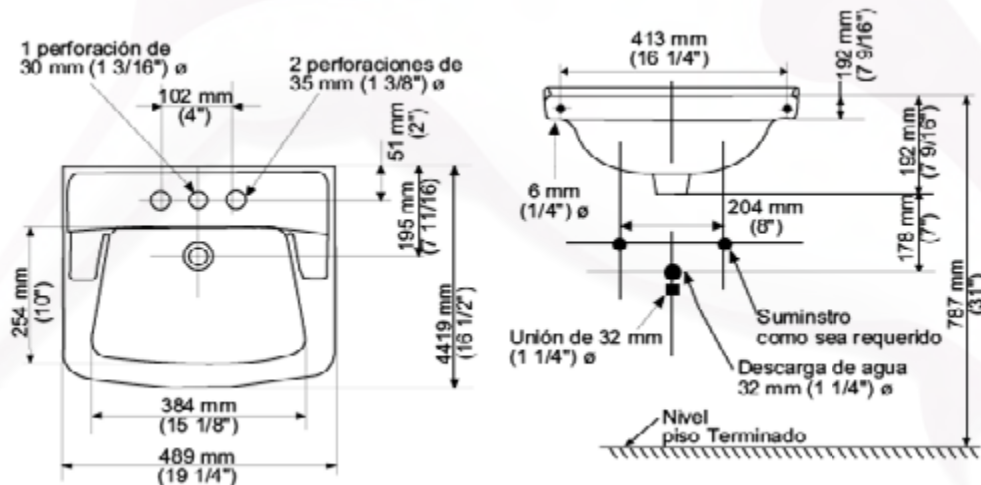

VERACRUZ - Lavabo de colgar

- Disponible con perforación de 4"
- Rebosadero posterior
- Amplio espacio interior

Dimensiones

489 X 419 X 192mm
19-1/4" X 16-1/2" X 7-9/16"

Códigos

- Lavabo 4" 01017

Color Disponible: .020 Blanco

Notas:

Accesorios no incluidos
Deben ser ordenados por separado
Lea instructivo antes de instalar

*Consultar sección de accesorios para modelos disponibles

Importante:

Dimensiones nominales, pueden variar dentro un rango de tolerancia.
Estas medidas están sujetas a cambio o cancelación.
No se asume responsabilidad de fichas no vigentes.