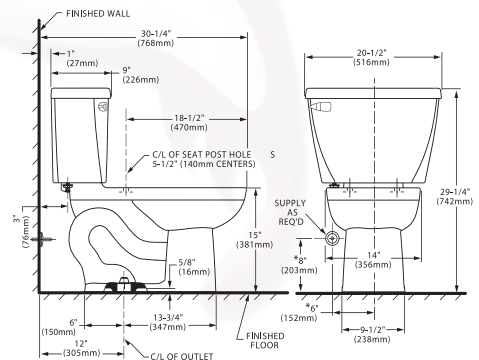

**TURBO CADET FLOWISE - Inodoro Elongado de dos piezas con presurizador**

- Sistema de descarga presurizada instalado
- Desempeño MaP 1000gr
- Requiere Hidroneumático
- 4.2 Litros por descarga
- Altura Normal 15"
- No incluye asiento
- Palanca cromada
- Incluye cubrepijas al color del inodoro
- Trampa 100% esmaltada de 2-1/8"
- Válvula de descarga de 2"
- Grado Ecológico
- 1 año de garantía (presurizador)

**Color Disponible:**

.020 Blanco

**Código**

Taza NH 3481 001MX

Tanque 4142 100MX

**Espejo de agua**

305 X 254 mm

10" x 12"

**Sello Hidráulico**

70 mm

2-3/4"

**Notas:**

Lea instructivo antes de instalar

**Importante:**

Dimensiones nominales, pueden variar dentro un rango de tolerancia.

Estas medidas están sujetas a cambio o cancelación.