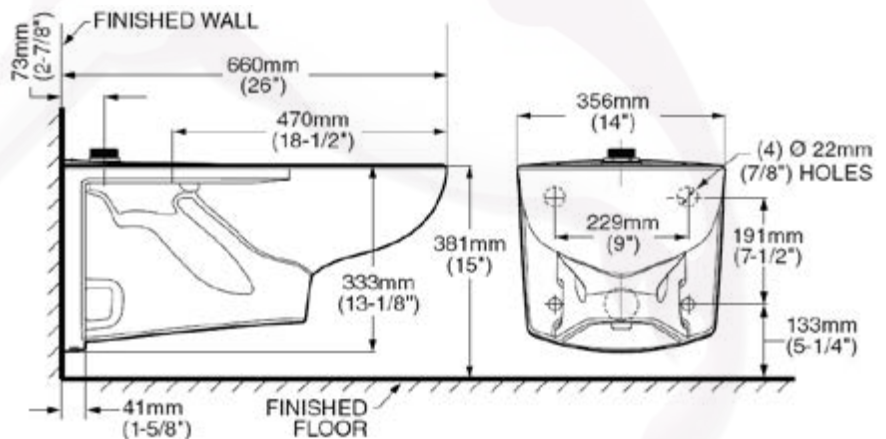

SKY AFWALL - Taza Elongada

- Superficie antimicrobial permanente EverClean®
- Altura ADA 16-1/2"
- Spud 38 mm
- Desempeño MaP de 1000 gr.
- Conexión superior incluida
- Trampa oculta 100% esmaltada de 2-1/8"

Código

Taza EL 3351 101MX
Soporte 12150.000

EVERCLEAN®
Surface

Color Disponible:

.020 Blanco

Espejo de agua

10" X 12"

Notas:

Lea instructivo antes de instalar

Importante:

Dimensiones nominales, pueden variar dentro un rango de tolerancia.
Estas medidas están sujetas a cambio o cancelación.
No se asume responsabilidad de fichas no vigentes.