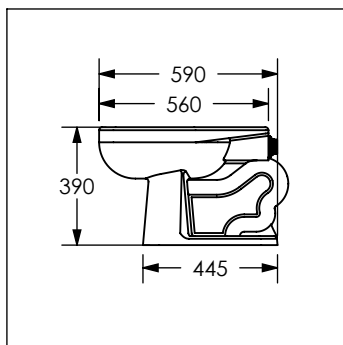

50021022

Taza color blanco REGIO CODO®

No	Código	Descripción
1	SPUD.51	Conector spud para WC de 2"

Cotas en milímetros

Cotas en milímetros

58021022

WC color blanco REGIO CODO®

No	Código	Descripción
1	57022021	Tapa para WC REGIO CODO color blanco
2	59537005	Válvula de descarga de 2" IC003
3	59538005	Válvula de admisión 2151 para tanque
4	59539005	Manija frontal blanca para tanque
5	SPUD.51	Conector spud para WC de 2"
6	59100021	Kit cubrepaja color blanco

Cotas en milímetros

Cotas en milímetros