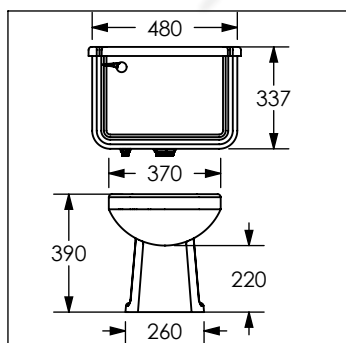

50021022

Taza color blanco REGIO CODO®

No	Código	Descripción
1	SPUD.51	Conector spud para WC de 2"

Cotas en milímetros

Cotas en milímetros

58021022

WC color blanco REGIO CODO®

No	Código	Descripción
1	57022021	Tapa para WC REGIO CODO color blanco
2	59537005	Válvula de descarga de 2" IC003
3	59538005	Válvula de admisión 2151 para tanque
4	59539005	Manija frontal blanca para tanque
5	SPUD.51	Conector spud para WC de 2"
6	59100021	Kit cubrepaja color blanco

Cotas en milímetros

Cotas en milímetros