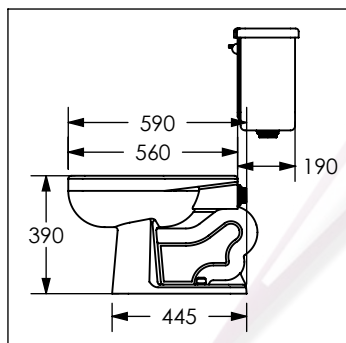

50021022

Taza color blanco REGIO CODO®

No	Código	Descripción
1	SPUD.51	Conector spud para WC de 2"

Cotas en milímetros

Cotas en milímetros

58021022

WC color blanco REGIO CODO®

No	Código	Descripción
1	57022021	Tapa para WC REGIO CODO color blanco
2	59537005	Válvula de descarga de 2" IC003
3	59538005	Válvula de admisión 2151 para tanque
4	59539005	Manija frontal blanca para tanque
5	SPUD.51	Conector spud para WC de 2"
6	59100021	Kit cubrepaja color blanco

Cotas en milímetros

Cotas en milímetros