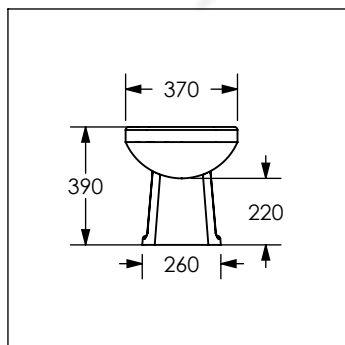

50021022

Taza color blanco REGIO CODO®

No	Código	Descripción
1	SPUD.51	Conector spud para WC de 2"

Cotas en milímetros

Cotas en milímetros

58021022

WC color blanco REGIO CODO®

No	Código	Descripción
1	57022021	Tapa para WC REGIO CODO color blanco
2	59537005	Válvula de descarga de 2" IC003
3	59538005	Válvula de admisión 2151 para tanque
4	59539005	Manija frontal blanca para tanque
5	SPUD.51	Conector spud para WC de 2"
6	59100021	Kit cubrepaja color blanco

Cotas en milímetros

Cotas en milímetros