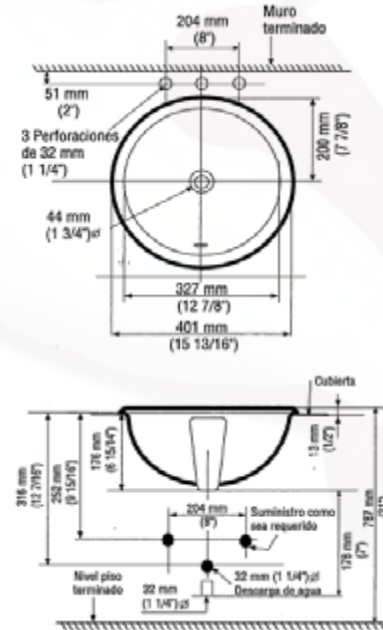

Notas:

Accesorios no incluidos
Deben ser ordenados por separado
Lea instructivo antes de instalar

*Consultar sección de accesorios para modelos disponibles

Importante:

Dimensiones nominales, pueden variar dentro un rango de tolerancia.
Estas medidas están sujetas a cambio o cancelación.
No se asume responsabilidad de fichas no vigentes.