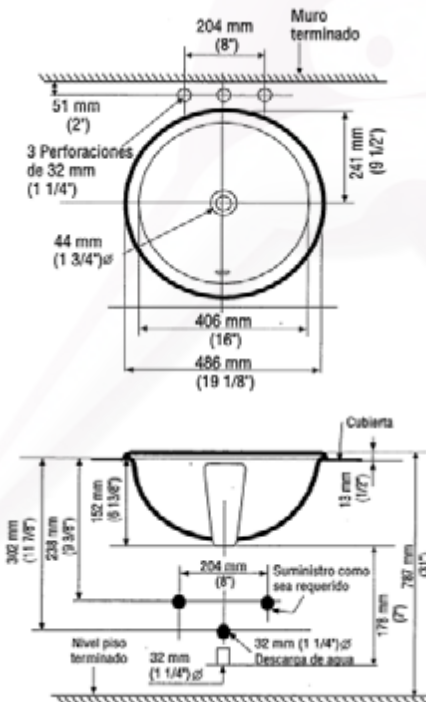

Colores Disponibles: .020 Blanco .021 Marfil

Grande

Chico