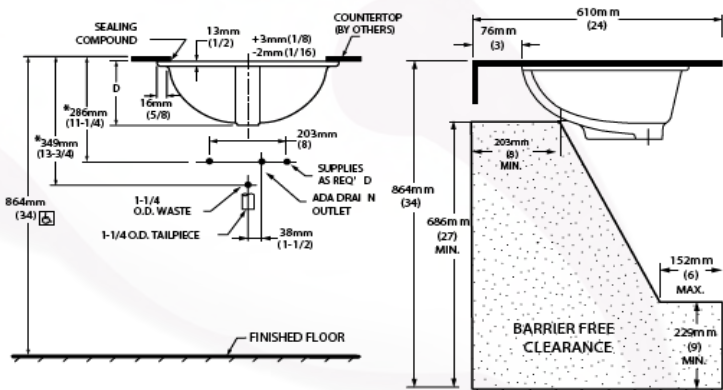

OVALYN

Lavabo de bajocubierta

CERAMICA PORCELANIZADA

OVALYN - Lavabo de bajocubierta

- Sin perforaciones
- Rebosadero frontal
- Amplio espacio interior

Dimensiones

Chico 489 X 413 X 182mm 19-1/4" X 16-1/4" X 7-3/16"
Grande 546 X 441 X 191mm 21-1/2" X 17-3/8" X 7-1/2"

Códigos

- Lavabo chico 01124
- Lavabo grande 01123

Colores Disponibles: .020 Blanco .021 Marfil

FITTING	A	B
CENTERSET	1-1/4 (32mm)	4 (102mm)
SPREAD	1-3/8 (35mm)	8 (203mm)

CAT. NO.	E	F	G	H	C	D	J	K
CHICO	489mm m (19-1/4)	413mm (16-1/4)	432mm (17)	356mm (14)	103mm (4-1/16)	182mm (7-3/16)	16mm (5/8)	500mm (19-11/16)
GRANDE	546mm m (21-1/2)	441mm (17-3/8)	483mm (19)	391mm (15-3/8)	95mm (3-3/4)	191mm (7-1/2)	19mm (3/4)	534mm (21-1/16)

Notas:

Accesorios no incluidos
Deben ser ordenados por separado
Lea instructivo antes de instalar

*Consultar sección de accesorios para modelos disponibles

Importante:

Dimensiones nominales, pueden variar dentro un rango de tolerancia.
Estas medidas están sujetas a cambio o cancelación.
No se asume responsabilidad de fichas no vigentes.