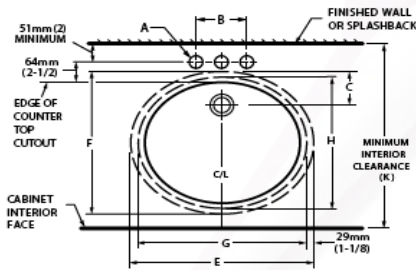

OVALYN

Lavabo de bajocubierta

CERAMICA PORCELANIZADA

OVALYN - Lavabo de bajocubierta

- Sin perforaciones
- Rebosadero frontal
- Amplio espacio interior

Dimensiones

Chico 489 X 413 X 182mm 19-1/4" X 16-1/4" X 7-3/16"
Grande 546 X 441 X 191mm 21-1/2" X 17-3/8" X 7-1/2"

Códigos

- Lavabo chico 01124
- Lavabo grande 01123

Colores Disponibles: .020 Blanco .021 Marfil

FITTING	A	B
CENTERSET	1-1/4 (32mm)	4 (102mm)
SPREAD	1-3/8 (35mm)	8 (203mm)

CAT. NO.	E	F	G	H	C	D	J	K
CHICO	489mm m (19-1/4)	413mm (16-1/4)	432mm (17)	356mm (14)	103mm (4-1/16)	182mm (7-3/16)	16mm (5/8)	500mm (19-11/16)
GRANDE	546mm m (21-1/2)	441mm (17-3/8)	483mm (19)	391mm (15-3/8)	95mm (3-3/4)	191mm (7-1/2)	19mm (3/4)	534mm (21-1/16)