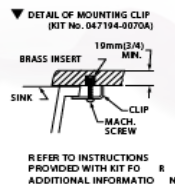

OVALYN

Lavabo de bajocubierta

CERAMICA PORCELANIZADA

OVALYN - Lavabo de bajocubierta

- Sin perforaciones
- Rebosadero frontal
- Amplio espacio interior

Dimensiones

Chico 489 X 413 X 182mm 19-1/4" X 16-1/4" X 7-3/16"
Grande 546 X 441 X 191mm 21-1/2" X 17-3/8" X 7-1/2"

Códigos

- Lavabo chico 01124
- Lavabo grande 01123

Colores Disponibles: .020 Blanco .021 Marfil

FITTING	A	B
CENTERSET	1-1/4 (32mm)	4 (102mm)
SPREAD	1-3/8 (35mm)	8 (203mm)

CAT. NO.	E	F	G	H	C	D	J	K
CHICO	489mm m (19-1/4)	413mm (16-1/4)	432mm (17)	356mm (14)	103mm (4-1/16)	182mm (7-3/16)	16mm (5/8)	500mm (19-11/16)
GRANDE	546mm m (21-1/2)	441mm (17-3/8)	483mm (19)	391mm (15-3/8)	95mm (3-3/4)	191mm (7-1/2)	19mm (3/4)	534mm (21-1/16)

Notas:

Accesorios no incluidos
Deben ser ordenados por separado
Lea instructivo antes de instalar

*Consultar sección de accesorios para modelos disponibles

Importante:

Dimensiones nominales, pueden variar dentro un rango de tolerancia.
Estas medidas están sujetas a cambio o cancelación.
No se asume responsabilidad de fichas no vigentes.