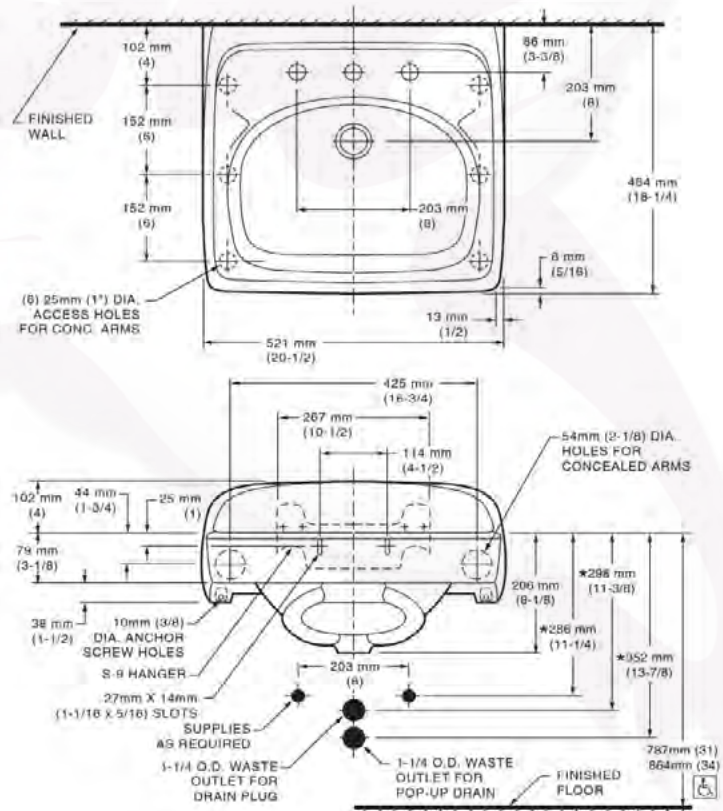

**LUCERNE - Lavabo de colgar**

- Disponible con perforaciones de Monomando, 4" y 8"
- Rebosadero frontal
- Amplio espacio interior

**Dimensiones**

521 X 464mm  
20-1/2" X 18-1/4"

**Códigos**

Lavabo Monomando 0356421

- Lavabo 4" 0355012
- Lavabo de 8" 0356015

Colores disponibles: .020 Blanco .021Marfil

**Notas:**

Accesorios no incluidos  
Deben ser ordenados por separado  
Lea instructivo antes de instalar

\*Consultar sección de accesorios para modelos disponibles

**Importante:**

Dimensiones nominales, pueden variar dentro un rango de tolerancia.  
Estas medidas están sujetas a cambio o cancelación.  
No se asume responsabilidad de fichas no vigentes.