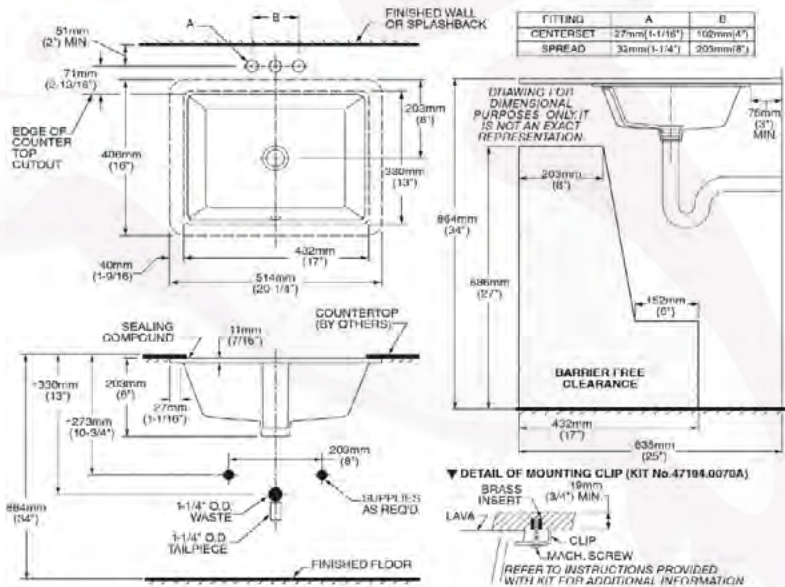

BOULEVARD

Lavabo de bajocubierta CERAMICA PORCELANIZADA

BOULEVARD - Lavabo de bajocubierta

- Sin perforaciones
- Rebosadero frontal
- Amplio espacio interior

Dimensiones

514 X 406mm
20-1/8 X 16"

Códigos

- Lavabo 0610000

Color Disponible: .020 Blanco

Notas:

Accesorios no incluidos
Deben ser ordenados por separado
Lea instructivo antes de instalar

*Consultar sección de accesorios para modelos disponibles

Importante:

Dimensiones nominales, pueden variar dentro un rango de tolerancia.
Estas medidas están sujetas a cambio o cancelación.
No se asume responsabilidad de fichas no vigentes.