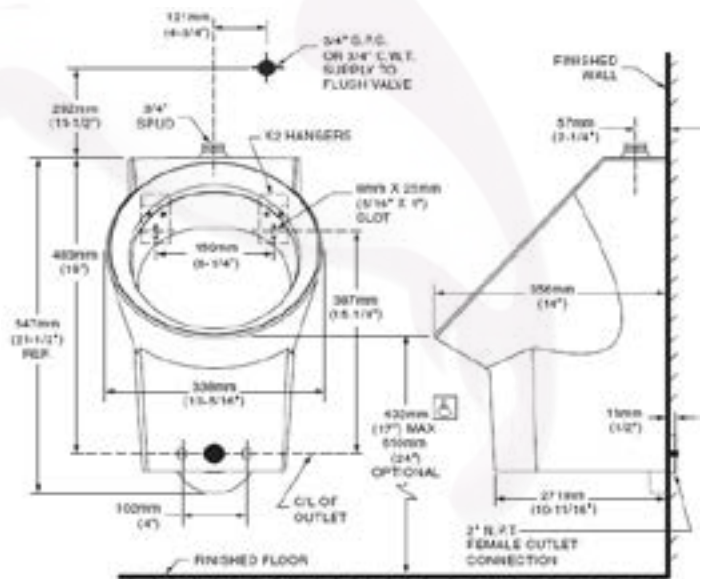

- Cerámica porcelanizada con superficie antimicrobial permanente EverClean®
- 1.9 litros por descarga
- Spud de 19 mm
- No incluye fluxómetro

Ganador del premio GREEN GOOD DESIGN otorgado por el museo de Arquitectura y Diseño del Centro Europeo de Arquitectura, Arte, Diseño y Estudios Urbanos. Se otorga a productos innovadores en diseño que además ayudan a conservar el medio ambiente.

Dimensiones 338 X 356 X 459mm
13-1/4" X 14" X 18"

Código
6042 005

EVERCLEAN®
Surface

Color Disponible:
.020 Blanco

Notas:
Lea instructivo antes de instalar

Importante:
Dimensiones nominales, pueden variar dentro un rango de tolerancia.
Estas medidas están sujetas a cambio o cancelación.
No se asume responsabilidad de fichas no vigentes.