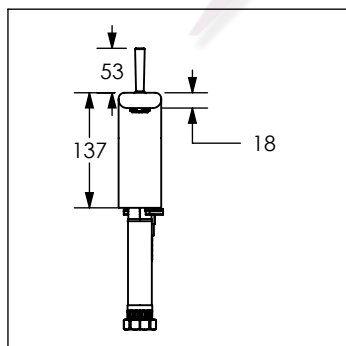

9483FA

Monomando para lavabo HASEN®

No	Código	Descripción
1	R2801409	Aireador neopearl slim spray M24X1
2	*R444127	Palanca joystick para monomando HASEN
3	*R2801445	Tapa esférica para monomando HASEN
4	R2801428	Cartucho 25 mm para joystick de monomando
5	R208181	O-ring para base de cartucho 25 mm
6	R208485	Empaque cuadrado para base de monomando
7	R280162	Kit de fijación 256 para mezcladoras y monomandos
8	MALL-60	Manguera flexible 600 mm de acero inoxidable 1/2x11mm
9	R281468	Llave para aireador neopearl Slim spray M24X1

*Esta refacción se vende sólo bajo pedido.

Cotas en milímetros

Cotas en milímetros