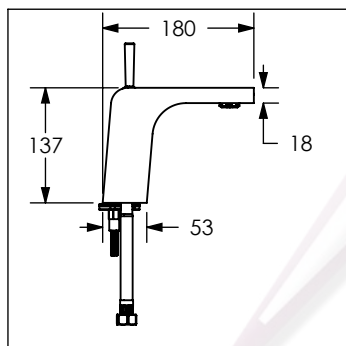

9483FA

Monomando para lavabo HASEN®

No	Código	Descripción
1	R2801409	Aireador neopearl slim spray M24X1
2	*R444127	Palanca joystick para monomando HASEN
3	*R2801445	Tapa esférica para monomando HASEN
4	R2801428	Cartucho 25 mm para joystick de monomando
5	R208181	O-ring para base de cartucho 25 mm
6	R208485	Empaque cuadrado para base de monomando
7	R280162	Kit de fijación 256 para mezcladoras y monomandos
8	MALL-60	Manguera flexible 600 mm de acero inoxidable 1/2x11mm
9	R281468	Llave para aireador neopearl Slim spray M24X1

*Esta refacción se vende sólo bajo pedido.

Cotas en milímetros

Cotas en milímetros