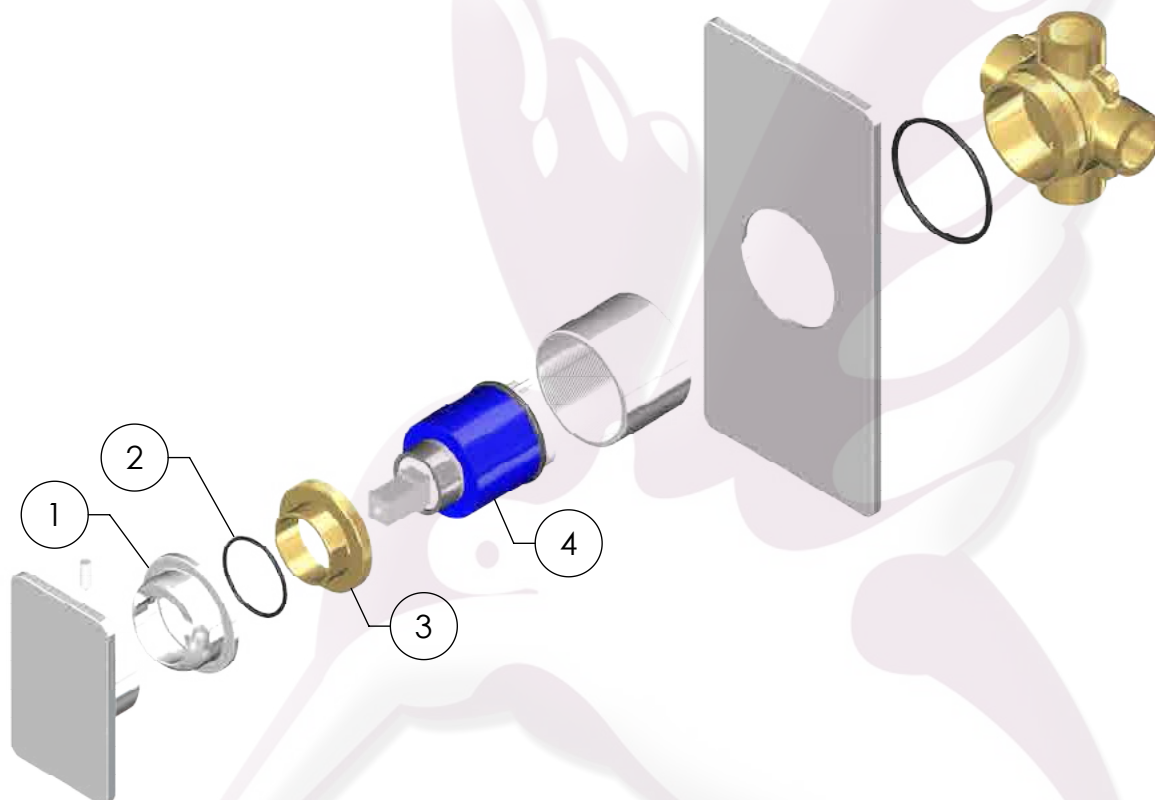

9455RI

Monomando de empotrar para regadera o tina RIO®

No	Código	Descripción
1	R474107	Casquillo bola roscada para maneral de monomando de empotrar ARONA y RIO
2	R208009	Aro de hule para maneral chico
3	R428055	Contratuercas para cartucho de maneral ARONA y RIO
4	R280411	Cartucho 40 mm para palanca sencilla de presión