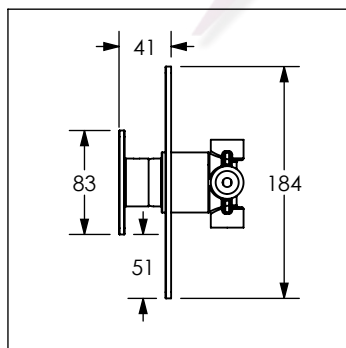

9455RI

Monomando de empotrar para regadera o tina RIO®

No	Código	Descripción
1	R474107	Casquillo bola roscada para maneral de monomando de empotrar ARONA y RIO
2	R208009	Aro de hule para maneral chico
3	R428055	Contratuercas para cartucho de maneral ARONA y RIO
4	R280411	Cartucho 40 mm para palanca sencilla de presión

Cotas en milímetros

Cotas en milímetros