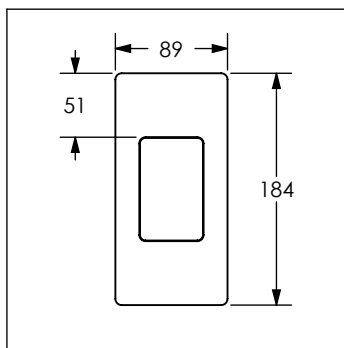

9455RI

Monomando de empotrar para regadera o tina RIO®

No	Código	Descripción
1	R474107	Casquillo bola roscada para maneral de monomando de empotrar ARONA y RIO
2	R208009	Aro de hule para maneral chico
3	R428055	Contratuercas para cartucho de maneral ARONA y RIO
4	R280411	Cartucho 40 mm para palanca sencilla de presión

Cotas en milímetros

Cotas en milímetros