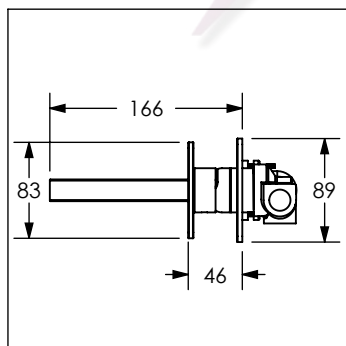

## Monomando a pared para lavabo RIO®

No	Código	Descripción
1	R470576	Kit de ensamble para nariz de empotrar RIO
2	R474100	Casquillo bola roscada para maneral de monomando de empotrar RIO
3	R208324	O'ring de hule 30 mm
4	R428058	Contratuercas para cartucho de maneral RIO
5	R200412	Cartucho 35 mm de palanca sencilla
6	R208128	O'ring de buria 2-128

Cotas en milímetros

Cotas en milímetros