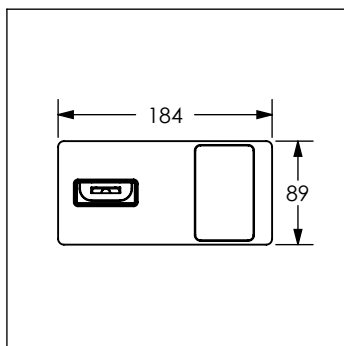

Cotas en milímetros