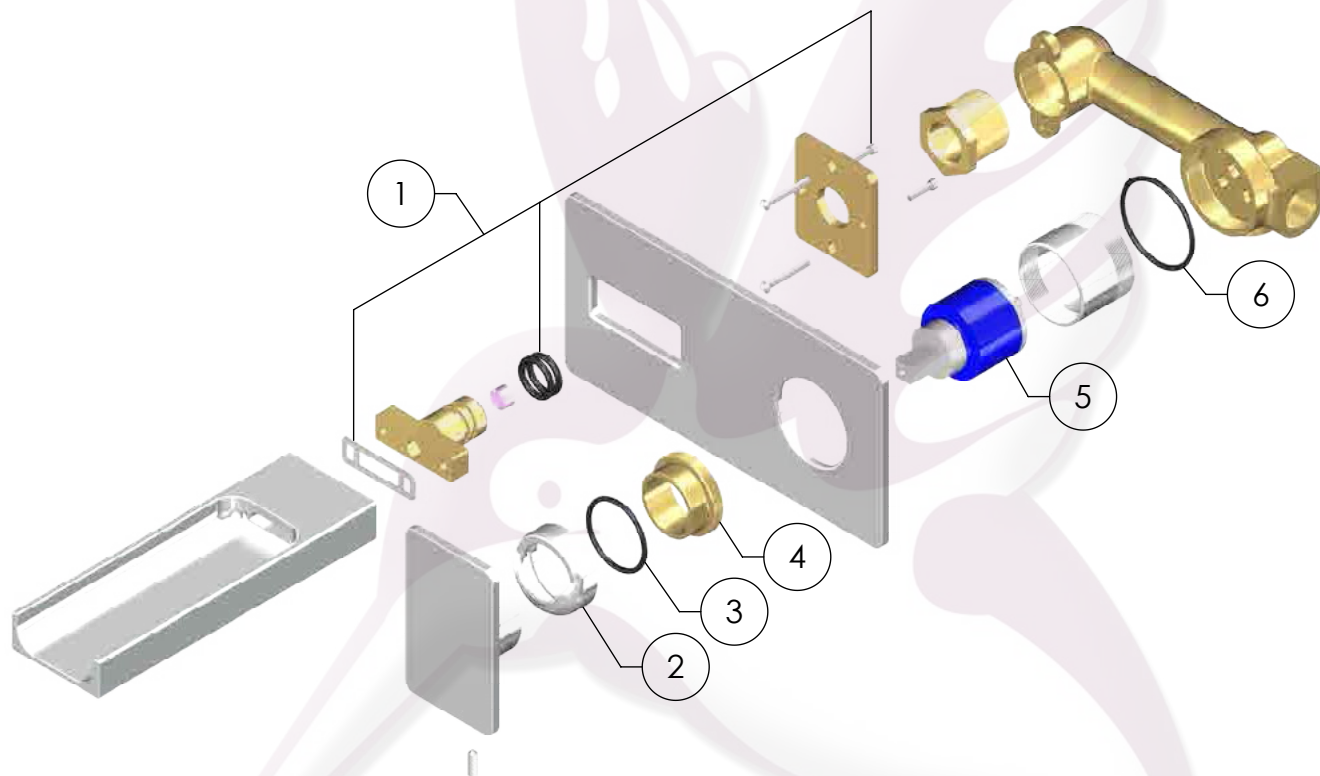

## Monomando a pared para lavabo RIO®

No	Código	Descripción
1	R470576	Kit de ensamble para nariz de empotrar RIO
2	R474100	Casquillo bola roscada para maneral de monomando de empotrar RIO
3	R208324	O'ring de hule 30 mm
4	R428058	Contratuercas para cartucho de maneral RIO
5	R200412	Cartucho 35 mm de palanca sencilla
6	R208128	O'ring de buria 2-128